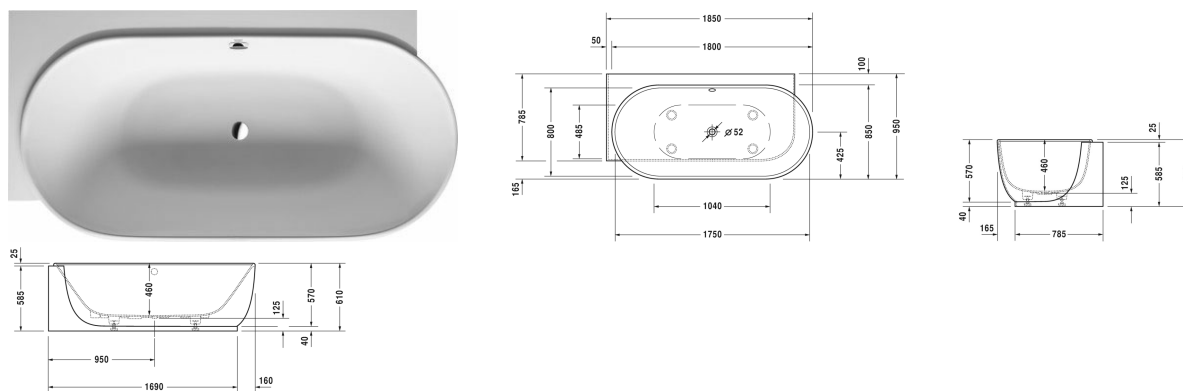

Luv Badekar # 700431000000000

|< 1850 mm >|

Badekar	Dimension	Vægt	Ordrenummer
venstre hjørne, med sømløs panel og bensæt, med to ryglæn, DuraSolid® A , Filling capacity 252 l			
Farver			
00 Hvid (Alpin)			
Varianter			
Badekar	1850 x 950 mm	105,000 kg	700431000000000
Matchende udstyr			
Merpris for boring i karkant til armatur, fra kantbredde 100 mm			790650
Badekargreb krom			792804
Matchende produkter			
Kantbånd til badekar til støjdæmpning, Længde: 3300 mm,			790126
Af- og overløbssæt Quadroval med vandpåfyldning via afløbet, krom, til badekar, med fleksibel afløbsslange, **, afløbshoved 52 mm, Kabellængde 725 mm,			791228
Af- og overløbssæt Quadroval krom, til badekar med smal badekar kant, med fleksibel afløbsslange, afløbshoved 52 mm, Kabellængde 725 mm,			791245
Af- og overløbssæt Quadroval med vandpåfyldning, krom, *, til badekar med smal badekar kant, med fleksibel afløbsslange, afløbshoved 52 mm, Kabellængde 725 mm,			791248

Alle tegninger indeholder nødvendige mål indenfor standard tolerancer. De er angivet i mm og er vejledende. For præcise mål, specielt ved specielle anvendelsesområder, anbefaler vi at vente til produktet er modtaget.