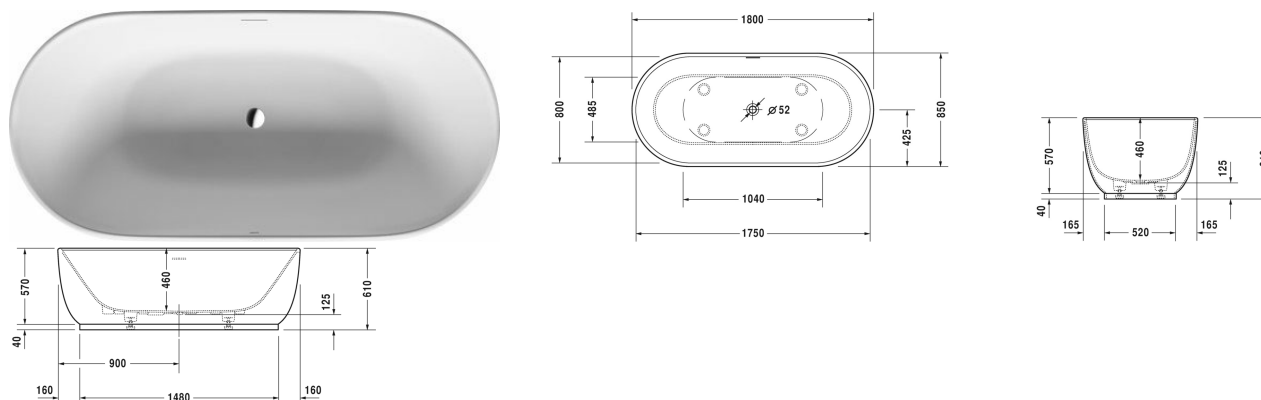

Luv Badekar # 70043400000000

| < 1800 mm > |

Badekar	Dimension	Vægt	Ordrenummer
fritstående, med sømløs panel og bensæt, med to ryglæn, med specielt af- og overløb, DuraSolid® A , Filling capacity 252 l			
Farver			
00 Hvid (Alpin)			
Varianter			
Badekar	1800 x 850 mm	114,000 kg	70043400000000
Matchende udstyr			
Badekargreb krom			792804

Alle tegninger indeholder nødvendige mål indenfor standard tolerancer. De er angivet i mm og er vejledende. For præcise mål, specielt ved specielle anvendelsesområder, anbefaler vi at vente til produktet er modtaget.