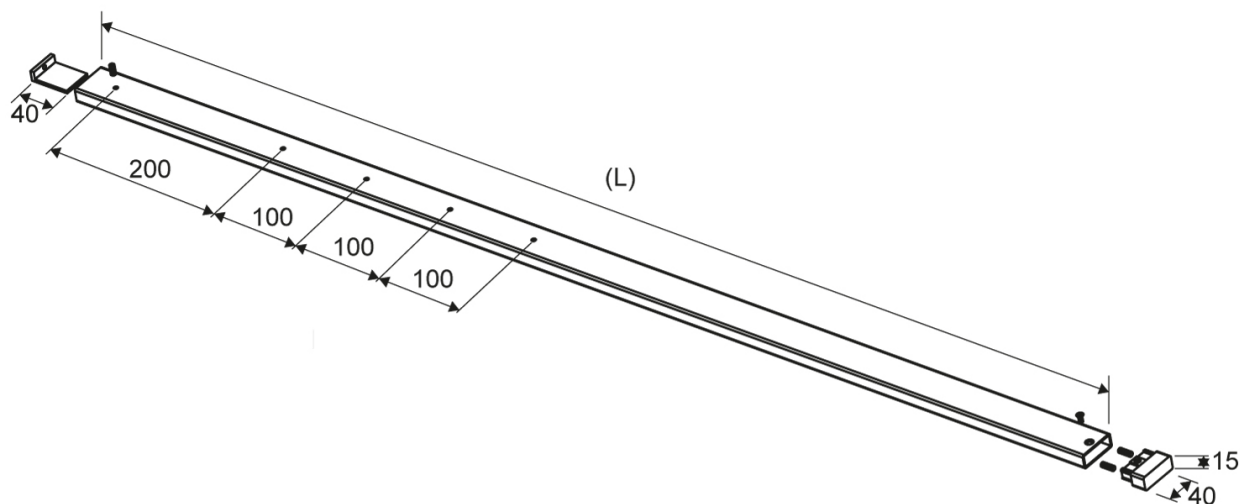

5310.1203

VVS: 675682550

GlassLine | Topstang venstrestillet | Stål | 5310

Til afslutning af brusevæg.

Ved brusevæg på 1200 mm anbefales topstang til stabilisering.

Topstangen findes i en længde, og tilpasses den enkelte bruseniche.

Specifikationer

ARTIKEL NR 5310.1203	DB (TIDL. TUN) 1743781	VVS NUMBER 675682550
MATERIALE Rustfri stål (AISI 304) (Børstet stål)	ANVENDELSE Stabilisering af brusevæg	PASSER TIL Venstrestillede brusevægge
HØJDE (H) 15 mm	PASSER TIL LÆNGDEMODEL 700-1200	BREDDE (BRUSEDØR) 40 mm