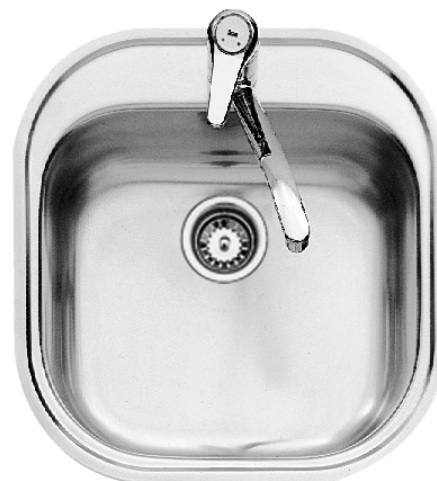

# Stylo 100

Vare nr. STYLO100-WT  
GTIN 5708563019334  
VVS nr. 681227100  
DB nr. 1376639

<b>Skabsstørrelse</b>	50
<b>Udvendige mål i mm</b>	465 x 485
<b>Mål på kumme i mm</b>	400 x 365 x 165
<b>Udskæringsmål, nedfældningsmodel</b>	445 x 465
<b>Radius</b>	140
<b>Dimension afløbshul i mm</b>	97
<b>Materiale</b>	EN 1.4301, AISI 304, SS2333
<b>Materiale tykkelse i mm</b>	0,7

## Beskrivelse

Køkkenvask for nedfældning med hul til armatur i bagkanten. Leveres med hanehul, strainer, overløb og vandlås.