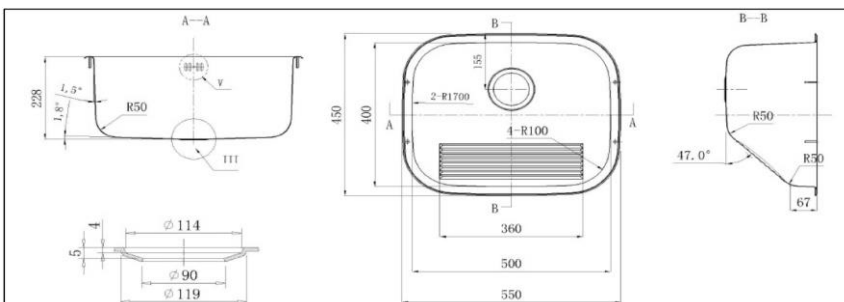

# Vaskekar Tempra 50 KV

Vare nr.	TEMPRA50KV
GTIN	8719585004878
VVS nr.	687104210
DB nr.	-

Udvendige mål i mm	550 x 450 x 228
Dybde	228
Mål på kumme i mm	500 x 400 x 230
Dimension afløbshul i mm	Ø90 (3,5")
Volumen i L	-
Materiale	AISI304
Materiale tykkelse	0,8
Anbefalet højde i mm	-
Produktbelastning i N	-
Bruttovægt i kg	-
Antal pr palle	-

## Beskrivelse

Vaskekar til vægmontering med prop og overløb.

Leveres med kugleventil.

A COMPANY OF THE **TEKA** GROUP