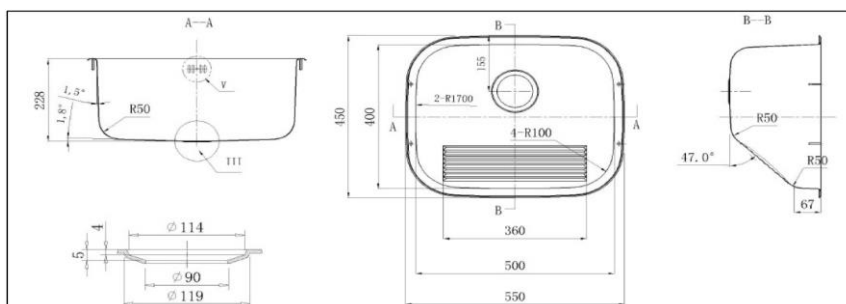

Vaskekar Tempra 50 NFKV

Vare nr.	TEMPRA50NFKV
GTIN	8719585004892
VVS nr.	687104610
DB nr.	-

Udvendige mål i mm	550 x 450 x 228
Dybde	228
Mål på kumme i mm	500 x 400 x 230
Dimension afløbshul i mm	Ø90 (3,5")
Volumen i L	-
Materiale	AISI304
Materiale tykkelse	0,8
Anbefalet højde i mm	-
Produktbelastning i N	-
Bruttovægt i kg	-
Antal pr palle	-

Beskrivelse

Vaskekar til nedfældning med prop og overløb.

Leveres med kugleventil.

A COMPANY OF THE **TEKA** GROUP