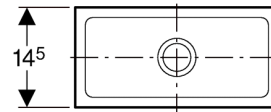

Geberit tragt rektangulær

Tekniske data

Materiale

Plast

Indeholdt i leveringen

- Ventilsi

Artikel

Varenr.	VVS no.	Overflade / farve	d, ø [mm]
352.372.08.1	693457000	Kiselgrå RAL 7032	40
352.389.08.1		Kiselgrå RAL 7032	50