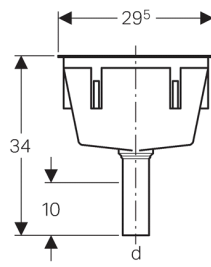

Geberit tragt rektangulær

Tekniske data

Materiale

Plast

Indeholdt i leveringen

- Ventilsi

Artikel

Varenr.	VVS no.	Overflade / farve	d, ø [mm]
352.372.08.1	693457000	Kiselgrå RAL 7032	40
352.389.08.1		Kiselgrå RAL 7032	50