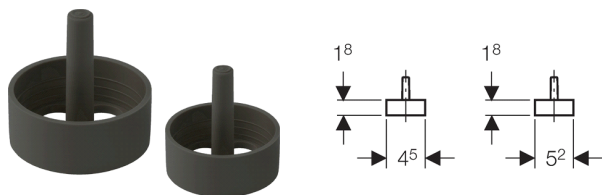

Geberit sæt ventilsø

Anvendelse

- Til afløb med gevind

Egenskaber

- Med fem huller \varnothing 12 mm

Tekniske data

Materiale Plast

Indeholdt i leveringen

- Ventilsø \varnothing 45 mm
- Ventilsø \varnothing 52 mm

Artikel

| Varenr. | VVS no. | d, \varnothing [mm] |
|--------------|-----------|--------------------------|
| 352.309.16.1 | 693605309 | 45 / 52 |