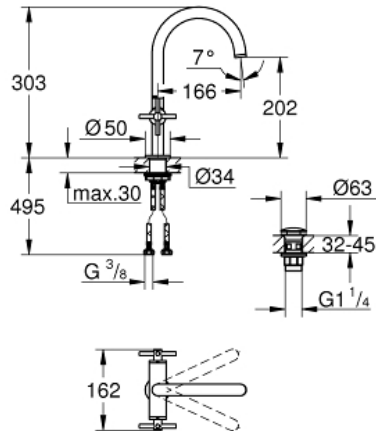

ATRIO  
Togrebsbatteri til håndvask, L-size  
MODEL # 21019003

Pure Freude  
an Wasser

GROHE

**Product Description:**

**ATRIO**

**Togrebsbatteri til håndvask, L-size**

**Standard Specification:**

overdel 1/2", 90°

**GROHE StarLight** krom finish

**GROHE EcoJoy** 5.7 l/min laminar mousseur

system til hurtig montage

svingbart udløb med mousseur og

udsvingsbegrænser

Pop-up bundventil 1 1/4"

fleksible tilslutningsslanger 3/8"

med krydsgreb

To forskellige sæt dæksler er inkluderet. Et sæt med "H" og "C"  
" markering, et sæt uden markering.

**Color:**

□ 21019003 Krom