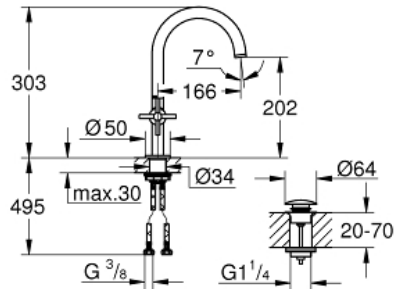

ATRIO
Togrebsbatteri til håndvask, L-size
MODEL # 21019DC3

Pure Freude
an Wasser

GROHE

Product Description:

ATRIO

Togrebsbatteri til håndvask, L-size

Standard Specification:

overdel 1/2", 90°

GROHE StarLight-finish

GROHE EcoJoy 5.7 l/min laminar mousseur

system til hurtig montage

svingbart udløb med mousseur og

udsvingsbegrænser

Pop-up bundventil 1 1/4"

fleksible tilslutningsslanger 3/8"

med krydsgreb

To forskellige sæt dæksler er inkluderet. Et sæt med "H" og "C"
" markering, et sæt uden markering.

Color:

□ 21019DC3 Supersteel