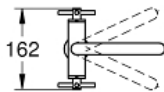

ATRIO
Togrebsbatteri til håndvask, L-size
MODEL # 21019DC3

Pure Freude
an Wasser

GROHE

Product Description:

ATRIO

Togrebsbatteri til håndvask, L-size

Standard Specification:

overdel 1/2", 90°

To forskellige sæt dæksler er inkluderet. Et sæt med "H" og "C"
" markering, et sæt uden markering.

Color:

□ 21019DC3 Supersteel