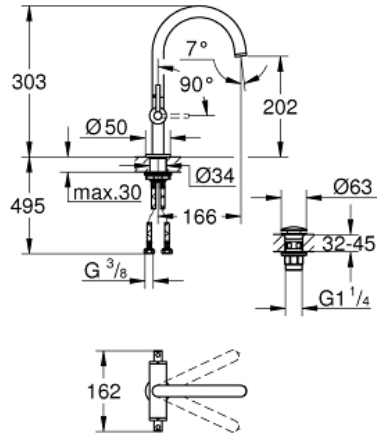

ATRIO
Togrebsbatteri til håndvask, L-size
MODEL # 21022003

Pure Freude
an Wasser

GROHE

Product Description:

ATRIO

Togrebsbatteri til håndvask, L-size

Standard Specification:

overdel 1/2", 90°

GROHE StarLight krom finish

GROHE EcoJoy 5.7 l/min laminar mousseur

system til hurtig montage

svingbart udløb med mousseur og

udsvingsbegrænser

Pop-up bundventil 1 1/4"

fleksible tilslutningsslanger

med greb

To forskellige sæt dæksler er inkluderet. Et sæt med "H" og "C" markering, et sæt uden markering.

Color:

□ 21022003 Krom