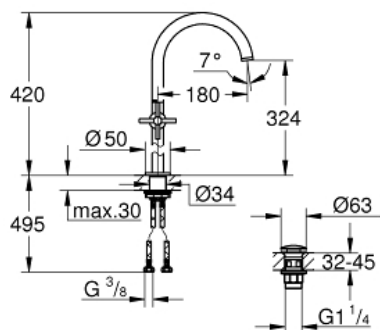

ATRIO
Togrebsbatteri til håndvask, DN 15
XL-Size

MODEL # 21044003

Pure Freude
an Wasser

GROHE

Product Description:

ATRIO
Togrebsbatteri til håndvask, DN 15
XL-Size

Standard Specification:

til fritstående håndvask

overdel 1/2", 90°

GROHE StarLight krom finish

GROHE EcoJoy 5.7 l/min laminar mousseur

system til hurtig montage

svingbart udløb med mousseur og

udsvingsbegrænser

Pop-up bundventil 1 1/4"

fleksible tilslutningsslanger 3/8"

med krydsgreb

To forskellige sæt dæksler er inkluderet. Et sæt med "H" og "C"
" markering, et sæt uden markering.

Color:

□ 21044003 Krom