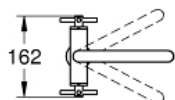

ATRIO
Togrebsbatteri til håndvask, DN 15
XL-Size

MODEL # 21044003

Pure Freude
an Wasser

GROHE

Product Description:

ATRIO
Togrebsbatteri til håndvask, DN 15
XL-Size

Standard Specification:

til fritstående håndvask

overdel 1/2", 90°

GROHE StarLight krom finish

GROHE EcoJoy 5.7 l/min laminar mousseur

system til hurtig montage

svingbart udløb med mousseur og

udsvingsbegrænser

Pop-up bundventil 1 1/4"

fleksible tilslutningsslanger 3/8"

med krydsgreb

To forskellige sæt dæksler er inkluderet. Et sæt med "H" og "C"
" markering, et sæt uden markering.

Color:

□ 21044003 Krom