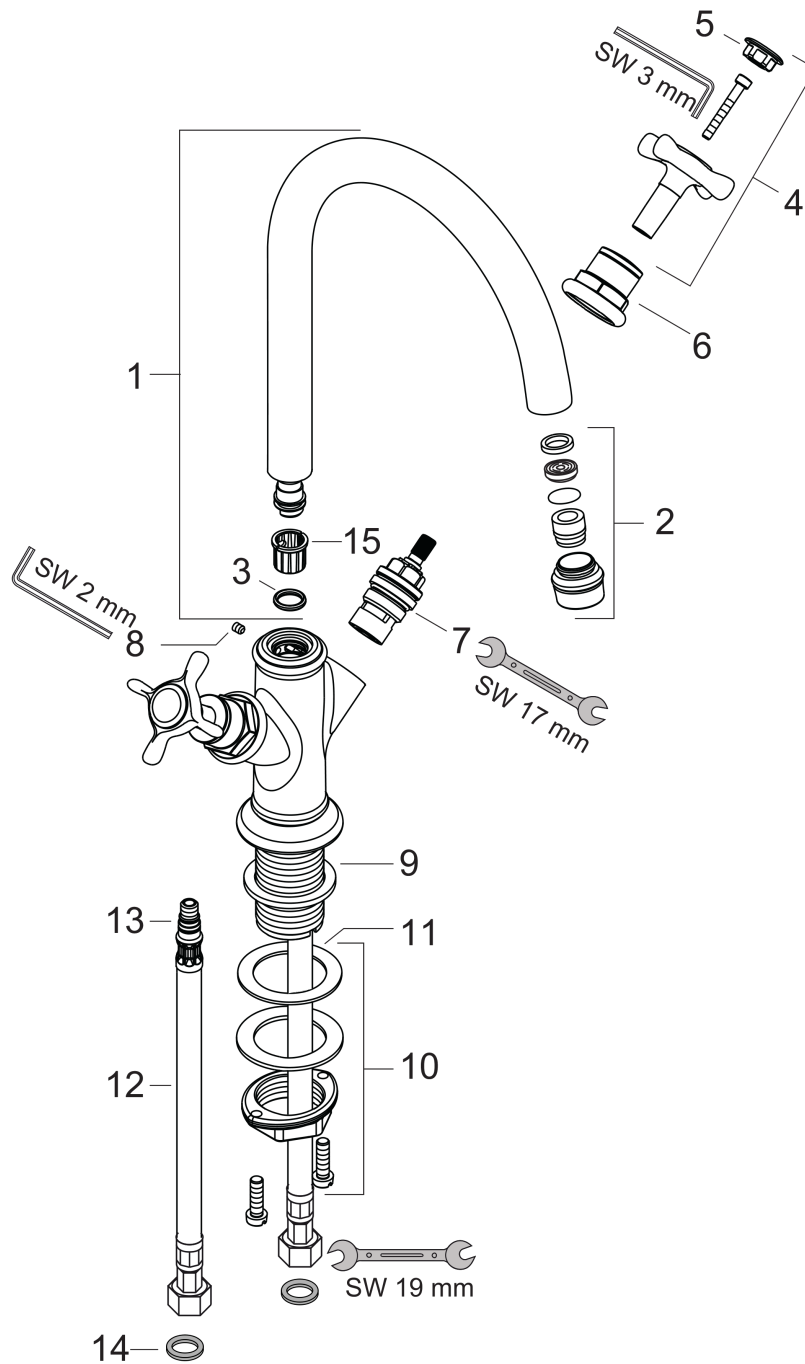

Axor Montreux
2-grebs håndvaskarmatur 210 uden løft-op ventil
 Overflader : krom Art.Nr.: 16506000

Gennemløbsdiagram

Axor Montreux
2-grebs håndvaskarmatur 210 uden løft-op ventil
 Overflader : krom Art.Nr.: 16506000

Sprængskitse

Konstruktionsår: >10/10

Axor Montreux
2-grebs håndvaskarmatur 210 uden løft-op ventil
 Overflader : krom Art.Nr.: 16506000

Reservedelsliste

Konstruktionsår: >10/10

Pos.	Beskrivelse	Art.Nr.	PC	PU
1	Tud kpl.	97990000	-	1
2	Luftblander M18x1 (5 l/min)	95378000	-	1
3	O-ring 11x2	98127000	-	1
4	Greb	16291000	-	1
5	Dækknop sæt til greb koldt / varmt / neutral	97987000	-	1
6	Hylster	97993000	-	1
7	Afspærringsventil højre lukkende	94009000	-	1
8	Tapskrue M4x5	98731000	-	1
9	Fladtætning	98749000	-	1
10	Befæstigelse med omløber kpl. (Ø 32)	13961000	-	1
11	Glidering	97548000	-	1
12	Tilslutningsslange 450 mm M8x0,75 G3/8	97206000	-	1
13	O-ring 7x1,5	98422000	-	1
14	Tætningssæt	95581000	-	1
15	Glidering	92849000	-	1
a	Afløbsventil	50001000	-	1
b	Forlænger til befæstigelse med omløber 35 mm	13898000	-	1