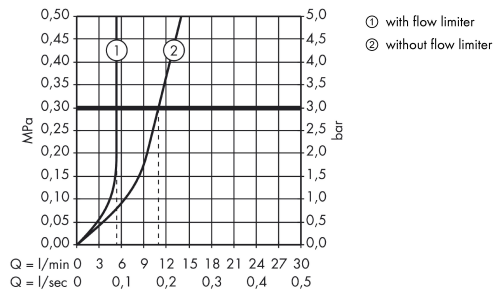

Axor Montreux
2-grebs håndvaskarmatur 210 uden løft-op ventil
 Overflader : krom Art.Nr.: 16506000

Gennemløbsdiagram

Axor Montreux
2-grebs håndvaskarmatur 210 uden løft-op ventil
 Overflader : krom Art.Nr.: 16506000

Sprængskitse

Konstruktionsår: >10/10

Axor Montreux
2-grebs håndvaskarmatur 210 uden løft-op ventil
 Overflader : krom Art.Nr.: 16506000

Reservedelsliste

Konstruktionsår: >10/10

Pos.	Beskrivelse	Art.Nr.	PC	PU
1	Tud kpl.	97990000	-	1
2	Luftblander M18x1 (5 l/min)	95378000	-	1
3	O-ring 11x2	98127000	-	1
4	Greb	16291000	-	1
5	Dækknop sæt til greb koldt / varmt / neutral	97987000	-	1
6	Hylster	97993000	-	1
7	Afspærringsventil højre lukkende	94009000	-	1
8	Tapskrue M4x5	98731000	-	1
9	Fladtætning	98749000	-	1
10	Befæstigelse med omløber kpl. (Ø 32)	13961000	-	1
11	Glidering	97548000	-	1
12	Tilslutningsslange 450 mm M8x0,75 G3/8	97206000	-	1
13	O-ring 7x1,5	98422000	-	1
14	Tætningssæt	95581000	-	1
15	Glidering	92849000	-	1
a	Afløbsventil	50001000	-	1
b	Forlænger til befæstigelse med omløber 35 mm	13898000	-	1