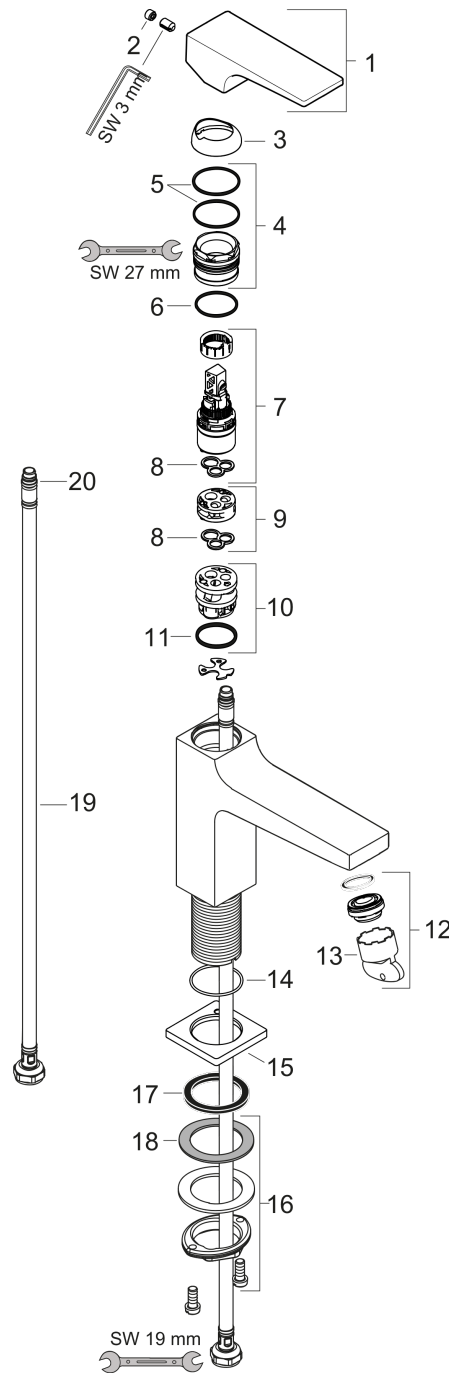

Metropol**1-grebs håndvaskarmatur 110 med vingegreb og push-open bundventil**Overflader : **Matt Black** Art.Nr.: **32507670****Beskrivelse****Kendetegn**

- består af: 1-grebs håndvaskarmatur, bundventil
- ComfortZone 110
- fremspring 135 mm
- normalstråle
- gennemstrømsmængde ved 3 bar: 5 l/min
- keramisk kartusche
- mulighed for temperaturbegrænsning
- Push-open bundventil G 1 1/4
- materiale bundventil: metal
- P-IX 7295/IO
- DVGW NW-6506CT0584
- ACS 18 ACC LY 832, valide jusqu'au 27.12.2023
- WRAS 1801307
- WRAS 1801307
- Kiwa K6161_Mechanical Mixers EN817

Teknologi**Designpriser**reddot award 2017
winnerGERMAN
DESIGN
AWARD
WINNER
2018**Produktbillede****Måltegning**

Metropol

1-grebs håndvaskarmatur 110 med vingegreb og push-open bundventil

Overflader : **Matt Black** Art.Nr.: **32507670**

Gennemløbsdiagram

Metropol

1-grebs håndvaskarmatur 110 med vingegreb og push-open bundventil

Overflader : **Matt Black** Art.Nr.: **32507670**

Sprængskitse

Konstruktionsår: >07/19

Metropol**1-grebs håndvaskarmatur 110 med vingegreb og push-open bundventil**Overflader : **Matt Black** Art.Nr.: **32507670****Reservedelsliste**

Konstruktionsår: >07/19

Pos.	Beskrivelse	Art.Nr.	PC	PU
1	Greb	92995670	0	-
2	Grebprop	95704000	1	1
3	Kappe	92625000	8	1
4	Møtrik	92689000	7	1
5	O-ring 27x1,5	92527000	1	1
6	O-ring 25x1,5	98146000	1	1
7	Kartusche kpl.	97685000	11	1
8	Tætning	98865000	8	1
9	Adapter til kartusche	92628000	6	1
10	Adapter til kartusche	98866000	8	1
11	O-ring 23x2	98398000	1	1
12	Luftblander M24x1 (5 l/min)	92996000	8	1
13	Servicenøgle	95661000	2	1
14	O-ring 32x1,5	92936000	1	1
15	Fladtætning	98749000	2	1
16	Befæstigelse med omløber kpl. (Ø 32)	13961000	7	1
17	Roset	93048XXX	9	-
18	Glidering	97548000	1	1
19	Tilslutningsslange 450 mm M8x0,75 G3/8	97206000	8	1
20	O-ring 6,6x1,6	93019000	1	1
a	Forlænger til befæstigelse med omløber 35 mm	13898000	12	1