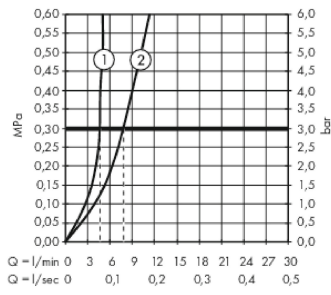

Metropol

1-grebs håndvaskarmatur 110 med vingegreb og push-open bundventil

Overflader : **Matt Black** Art.Nr.: **32507670**

Gennemløbsdiagram