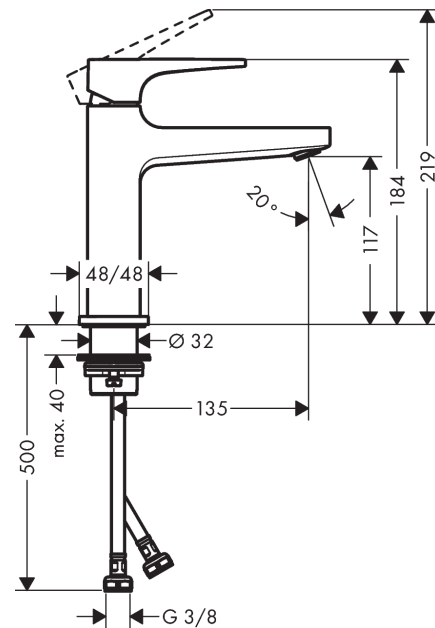

Metropol**1-grebs håndvaskarmatur 110 med vingegreb og push-open bundventil**Overflader : **Matt Black** Art.Nr.: **32507670****Beskrivelse****Kendetegn**

- består af: 1-grebs håndvaskarmatur, bundventil
- ComfortZone 110
- fremspring 135 mm
- normalstråle
- gennemstrømsmængde ved 3 bar: 5 l/min
- keramisk kartusche
- mulighed for temperaturbegrænsning
- Push-open bundventil G 1 1/4
- materiale bundventil: metal
- P-IX 7295/IO
- DVGW NW-6506CT0584
- ACS 18 ACC LY 832, valide jusqu'au 27.12.2023
- WRAS 1801307
- WRAS 1801307
- Kiwa K6161_Mechanical Mixers EN817

Teknologi**Designpriser**reddot award 2017
winnerGERMAN
DESIGN
AWARD
WINNER
2018**Produktbillede****Måltegning**

Metropol

1-grebs håndvaskarmatur 110 med vingegreb og push-open bundventil

Overflader : **Matt Black** Art.Nr.: **32507670**

Gennemløbsdiagram

Metropol

1-grebs håndvaskarmatur 110 med vingegreb og push-open bundventil

Overflader : **Matt Black** Art.Nr.: **32507670**

Sprængskitse

Konstruktionsår: >07/19

Metropol**1-grebs håndvaskarmatur 110 med vingegreb og push-open bundventil**Overflader : **Matt Black** Art.Nr.: **32507670****Reservedelsliste**

Konstruktionsår: >07/19

Pos.	Beskrivelse	Art.Nr.	PC	PU
1	Greb	92995670	0	-
2	Grebprop	95704000	1	1
3	Kappe	92625000	8	1
4	Møtrik	92689000	7	1
5	O-ring 27x1,5	92527000	1	1
6	O-ring 25x1,5	98146000	1	1
7	Kartusche kpl.	97685000	11	1
8	Tætning	98865000	8	1
9	Adapter til kartusche	92628000	6	1
10	Adapter til kartusche	98866000	8	1
11	O-ring 23x2	98398000	1	1
12	Luftblander M24x1 (5 l/min)	92996000	8	1
13	Servicenøgle	95661000	2	1
14	O-ring 32x1,5	92936000	1	1
15	Fladtætning	98749000	2	1
16	Befæstigelse med omløber kpl. (Ø 32)	13961000	7	1
17	Roset	93048XXX	9	-
18	Glidering	97548000	1	1
19	Tilslutningsslange 450 mm M8x0,75 G3/8	97206000	8	1
20	O-ring 6,6x1,6	93019000	1	1
a	Forlænger til befæstigelse med omløber 35 mm	13898000	12	1