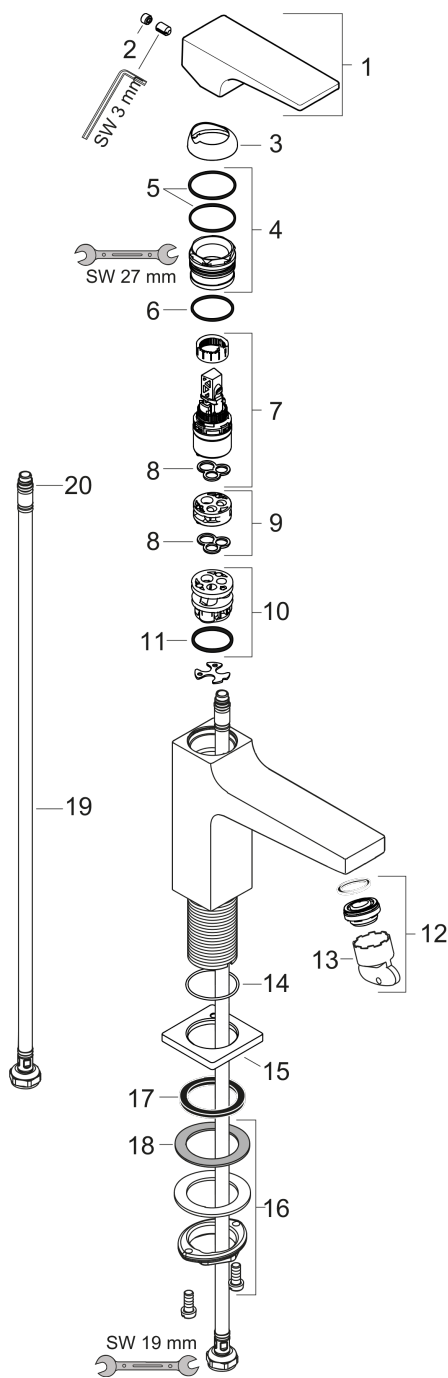

#### Måltegning

#### Gennemløbsdiagram

## Metropol

1-grebs håndvaskarmatur 110 med vingegreb og push-open bundventil

Overflader : krom Art.Nr.: 32507000

### Sprængskitse

Konstruktionsår: >01/17

**Metropol****1-grebs håndvaskarmatur 110 med vingegreb og push-open bundventil**

Overflader : krom Art.Nr.: 32507000

**Reservedelsliste**

Konstruktionsår: &gt;01/17