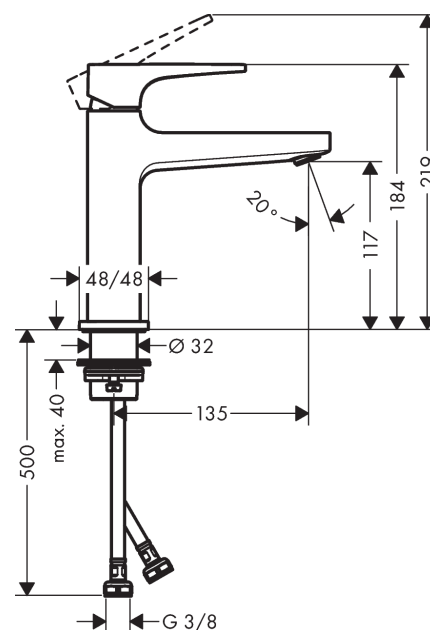

Måltegning