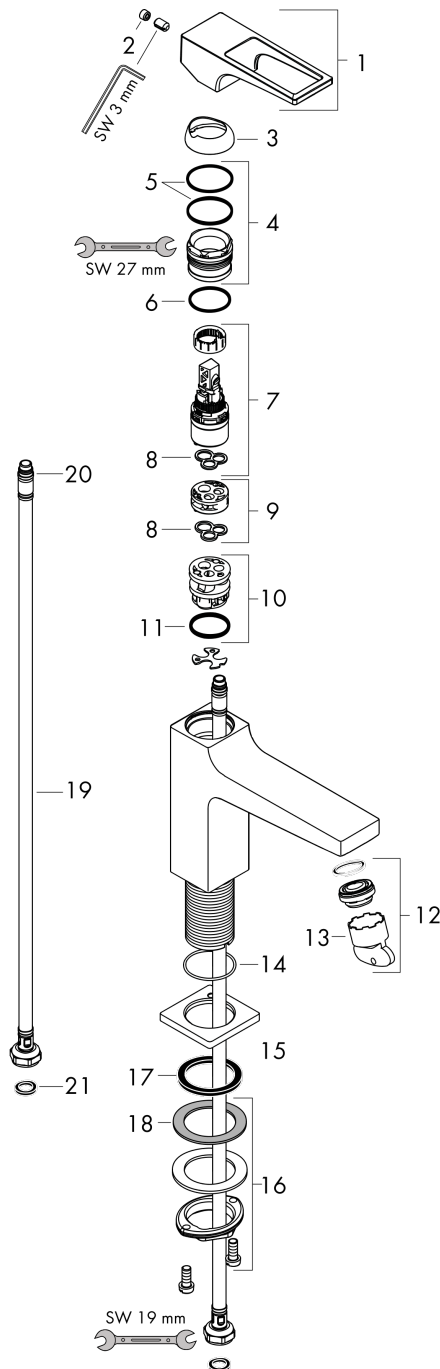

Metropol

1-grebs håndvaskarmatur 110 med bøjlegreb og push-open bundventil

Overflader : krom Art.Nr.: 74507000

Beskrivelse

Kendetegn

- ComfortZone 110
- fremspring 135 mm
- normalstråle
- gennemstrømsmængde ved 3 bar: 5 l/min
- keramisk kartusche
- mulighed for temperaturbegrænsning
- Push-open bundventil G 1 1/4
- materiale bundventil: metal
- P-IX 7295/IO
- WRAS 1801307
- WRAS 1801307
- JWWA C-501

Teknologi

Designpriser

reddot award 2017
winner

GERMAN
DESIGN
AWARD
WINNER
2018

Produktbillede

Måltegning

Gennemløbsdiagram

Metropol

1-grebs håndvaskarmatur 110 med bøjlegreb og push-open bundventil

Overflader : krom Art.Nr.: 74507000

Sprængskitse

Konstruktionsår: >01/17

Metropol**1-grebs håndvaskarmatur 110 med bøjlegreb og push-open bundventil**

Overflader : krom Art.Nr.: 74507000

**Reservedelsliste**

Konstruktionsår: >01/17

Pos.	Beskrivelse	Art.Nr.	PC	PU
1	Greb	93009000	12	1
2	Grebprop	95704000	1	1
3	Kappe	92625000	8	1
4	Møtrik	92689000	7	1
5	O-ring 27x1,5	92527000	1	1
6	O-ring 25x1,5	98146000	1	1
7	Kartusche kpl.	97685000	11	1
8	Tætning	98865000	8	1
9	Adapter til kartusche	92628000	6	1
10	Adapter til kartusche	98866000	8	1
11	O-ring 23x2	98398000	1	1
12	Luftblander M24x1 (5 l/min)	92996000	8	1
13	Servicenøgle	95661000	2	1
14	O-ring 32x1,5	92936000	1	1
15	Roset	93048000	9	1
16	Befæstigelse med omløber kpl. (Ø 32)	13961000	7	1
17	Fladtætning	98749000	2	1
18	Glidering	97548000	1	1
19	Tilslutningsslange 600 mm M8x0,75 G3/8	96556000	7	1
20	O-ring 6,6x1,6	93019000	1	1
21	Tætningssæt	95581000	2	1
a	Push-open bundventil	50100000	98	1
b	Forlænger til befæstigelse med omløber 35 mm	13898000	12	1