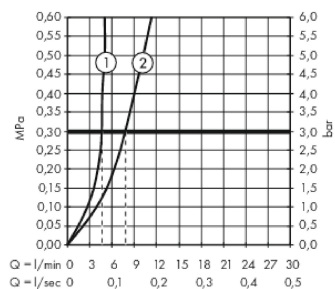

Metropol

1-grebs håndvaskarmatur 110 med bøjlegreb og push-open bundventil

Overflader : krom Art.Nr.: 74507000

Beskrivelse

Kendetegn

- ComfortZone 110
- fremspring 135 mm
- normalstråle
- gennemstrømsmængde ved 3 bar: 5 l/min
- keramisk kartusche
- mulighed for temperaturbegrænsning
- Push-open bundventil G 1 1/4
- materiale bundventil: metal
- P-IX 7295/IO
- WRAS 1801307
- WRAS 1801307
- JWWA C-501

Teknologi

Designpriser

reddot award 2017
winner

GERMAN
DESIGN
AWARD
WINNER
2018

Produktbillede

Måltegning

Gennemløbsdiagram

Metropol