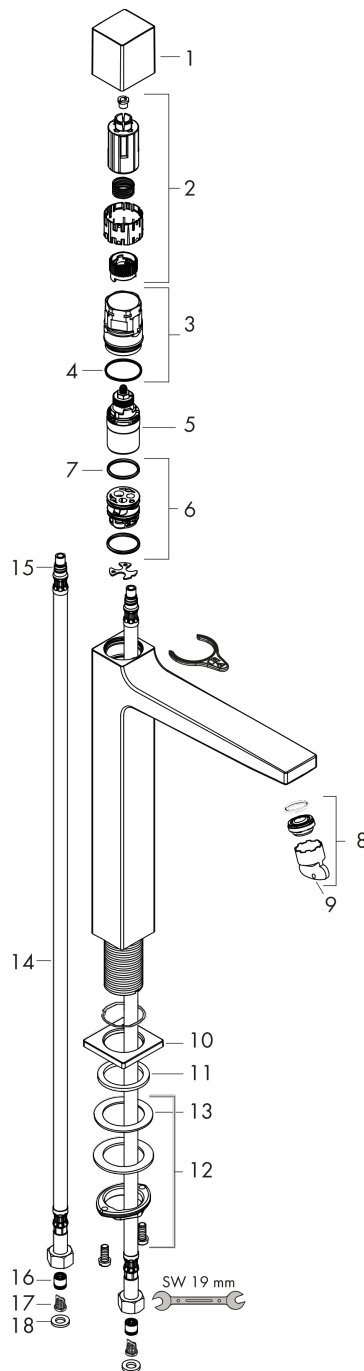

**Metropol**  
**Håndvaskarmatur 110 Select med push-open bundventil**  
 Overflader : krom Art.Nr.: 32571000

## Måltegning

#### Gennemløbsdiagram

**Metropol**  
**Håndvaskarmatur 110 Select med push-open bundventil**  
Overflader : krom Art.Nr.: 32571000

## Sprængskitse

Konstruktionsår: >03/18

**Metropol****Håndvaskarmatur 110 Select med push-open bundventil**

Overflader : krom Art.Nr.: 32571000

**Reservedelsliste**

Konstruktionsår: &gt;03/18

Pos.	Beskrivelse	Art.Nr.	PC	PU
1	Greb	93070000	12	1
2	Grebadapter	92526000	7	1
3	Møtrik	92528000	12	1
4	O-ring 27x1,5	92527000	1	1
5	Kartusche kpl.	92529000	14	1
6	Adapter til kartusche	98866000	8	1
7	O-ring 23x2	98398000	1	1
8	Luftblander M24x1 (5 l/min)	92996000	8	1
9	Servicenøgle	95661000	2	1
10	Roset	93048000	9	1
11	Fladtætning	98749000	2	1
12	Befæstigelse med omløber kpl. (Ø 32)	13961000	7	1
13	Glidering	97548000	1	1
14	Tilslutningsslange 450 mm M8x0,75 G3/8	92531000	11	1
15	O-ring 7x1,5	98422000	1	1
16	Kontraventil DW 10	96456000	3	1
17	Si	92532000	3	1
18	Tætningssæt	92533000	1	1
a	Push-open bundventil	50100000	98	1
b	Forlænger til befæstigelse med omløber 35 mm	13898000	12	1