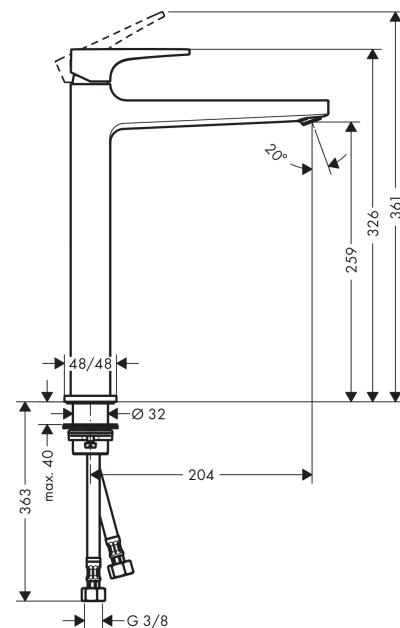

Metropol**1-grebs håndvaskarmatur 260 med bøjlegreb med push-open bundventil**

Overflader : krom Art.Nr.: 74512000

**Beskrivelse****Kendetegn**

- består af: 1-grebs håndvaskarmatur, bundventil
- ComfortZone 260
- fremspring 204 mm
- normalstråle
- gennemstrømsmængde ved 3 bar: 5 l/min
- keramisk kartusche
- mulighed for temperaturbegrænsning
- Push-open bundventil G 1 1/4
- materiale bundventil: metal
- P-IX 7295/IO
- DVGW NW-6506CT0584
- ACS 18 ACC LY 832, valide jusqu'au 27.12.2023
- Kiwa UK 1805704
- WRAS 1801345
- WRAS 1801345
- JWWA C-501
- Kiwa K6161_Mechanical Mixers EN817

Teknologi**Designpriser****Produktbillede****Måltegning**

Metropol

1-grebs håndvaskarmatur 260 med bøjlegreb med push-open bundventil

Overflader : krom Art.Nr.: 74512000

Gennemløbsdiagram

Metropol**1-grebs håndvaskarmatur 260 med bøjlegreb med push-open bundventil**

Overflader : krom Art.Nr.: 74512000

**Reservedelsliste**

Konstruktionsår: >01/17

Pos.	Beskrivelse	Art.Nr.	PC	PU
1	Greb	93009000	12	1
2	Grebprop	95704000	1	1
3	Kappe	92625000	8	1
4	Møtrik	92689000	7	1
5	O-ring 27x1,5	92527000	1	1
6	O-ring 25x1,5	98146000	1	1
7	Kartusche kpl.	97685000	11	1
8	Tætning	98865000	8	1
9	Adapter til kartusche	92628000	6	1
10	Adapter til kartusche	98866000	8	1
11	O-ring 23x2	98398000	1	1
12	Luftblander M24x1 (5 l/min)	92996000	8	1
13	Servicenøgle	95661000	2	1
14	O-ring 32x1,5	92936000	1	1
15	Roset	93048000	9	1
16	Befæstigelse med omløber kpl. (Ø 32)	13961000	7	1
17	Fladtætning	98749000	2	1
18	Glidering	97548000	1	1
19	Tilslutningsslange 600 mm M8x0,75 G3/8	96556000	7	1
20	O-ring 6,6x1,6	93019000	1	1
21	Tætningssæt	95581000	2	1
a	Push-open bundventil	50100000	98	1
b	Forlænger til befæstigelse med omløber 35 mm	13898000	12	1