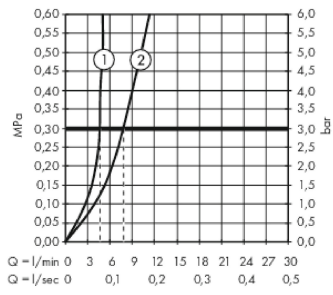

Teknologi**Designpriser****Produktbillede****Måltegning**

Metropol

1-grebs håndvaskarmatur 260 med bøjlegreb med push-open bundventil

Overflader : krom Art.Nr.: 74512000

Gennemløbsdiagram

Metropol**1-grebs håndvaskarmatur 260 med bøjlegreb med push-open bundventil**