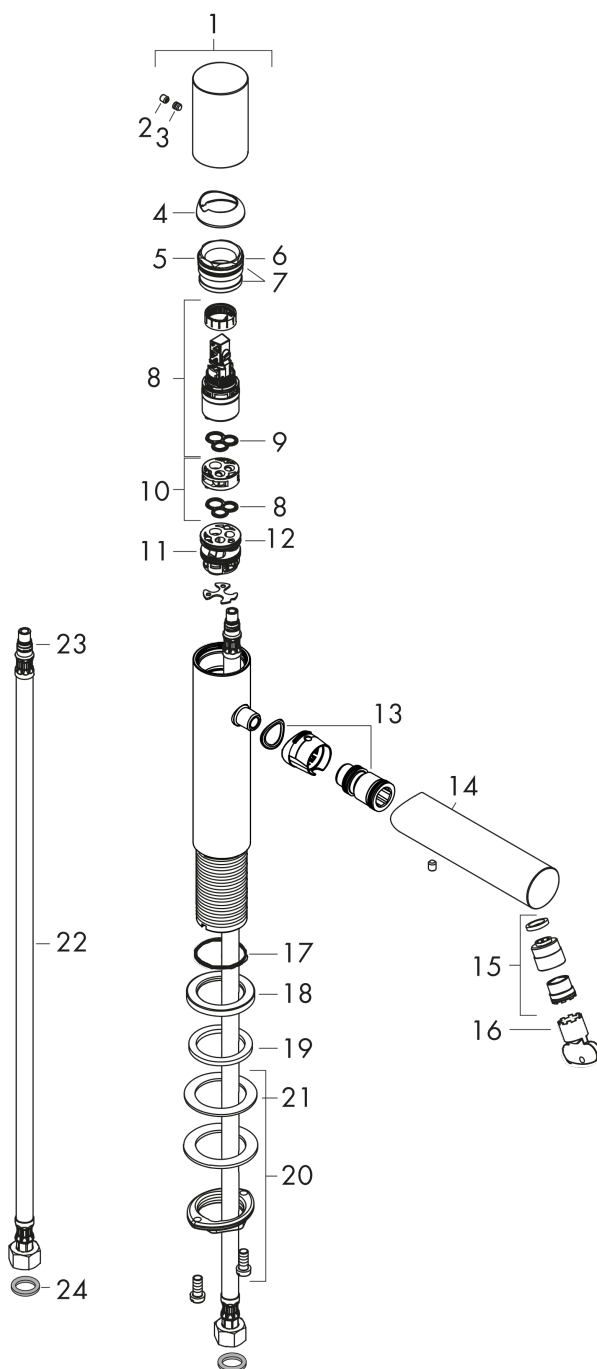

AXOR Uno

1-grebs håndvaskarmatur 110 med zero-greb, med siventil

Overflader : krom Art.Nr.: 45002000

Beskrivelse

Kendetegn

- ComfortZone 110
- fremspring 123 mm
- laminarstråle
- gennemstrømsmængde ved 3 bar: 5 l/min
- keramisk kartusche
- mulighed for temperaturbegrænsning
- siventil, der ikke kan lukkes
- P-IX 7288/IO
- DVGW DW-6506CS0457
- JWWA C-501

Teknologi

Designpriser

Produktbillede

Måltegning

Gennemløbsdiagram

- ① With flow limiter
- ② Uden gennemstrømsbegrænsning

AXOR Uno

1-grebs håndvaskarmatur 110 med zero-greb, med siventil

Overflader : krom Art.Nr.: 45002000

Sprængskitse

Konstruktionsår: >04/17

AXOR Uno
1-grebs håndvaskarmatur 110 med zero-greb, med siventil

Overflader : krom Art.Nr.: 45002000

Reservedelsliste

Konstruktionsår: >04/17

Pos.	Beskrivelse	Art.Nr.	PC	PU
1	Greb	92887000	16	1
2	Grebprop	95181000	1	1
3	Tapskruer M6x8	98444000	1	1
4	Kappe	93116000	7	1
5	Møtrik	92689000	7	1
6	O-ring 25x1,5	98146000	1	1
7	O-ring 27x1,5	92527000	1	1
8	Kartusche kpl.	97685000	11	1
9	Tætning	98865000	8	1
10	Adapter til kartusche	92628000	6	1
11	Adapter til kartusche	98866000	8	1
12	O-ring 23x2	98398000	1	1
13	O-ring 16x2	98133000	1	1
14	Tud kpl.	92893000	14	1
15	Strålerregulator laminar M18x1 (5 l/min)	92896000	10	1
16	Montagenøgle	98987000	3	1
17	O-ring 30x1,5	98433000	1	1
18	Roset Ø 46 mm	95268000	7	1
19	Fladtætning	98749000	2	1
20	Befæstigelse med omløber kpl. (Ø 32)	13961000	7	1
21	Glidering	97548000	1	1
22	Tilslutningsslange 600 mm M8x0,75 G3/8	96556000	7	1
23	O-ring 7x1,5	98422000	1	1
24	Tætningssæt	95581000	2	1
a	Afløbsventil	50001000	98	1
b	Forlænger til befæstigelse med omløber 35 mm	13898000	12	1