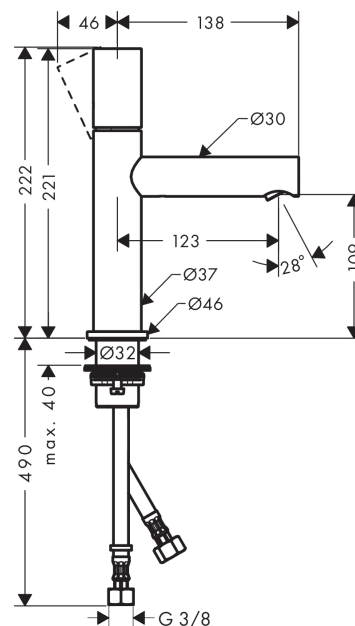

AXOR Uno

1-grebs håndvaskarmatur 110 med zero-greb, med siventil

Overflader : krom Art.Nr.: 45002000

Beskrivelse

Kendetegn

- ComfortZone 110
- fremspring 123 mm
- laminarstråle
- gennemstrømsmængde ved 3 bar: 5 l/min
- keramisk kartusche
- mulighed for temperaturbegrænsning
- siventil, der ikke kan lukkes
- P-IX 7288/IO
- DVGW DW-6506CS0457
- JWWA C-501

Teknologi

Designpriser

Produktbillede

Måltegning

Gennemløbsdiagram

- ① With flow limiter
- ② Uden gennemstrømsbegrænsning

AXOR Uno

1-grebs håndvaskarmatur 110 med zero-greb, med siventil

Overflader : krom Art.Nr.: 45002000

Sprængskitse

Konstruktionsår: >04/17

AXOR Uno
1-grebs håndvaskarmatur 110 med zero-greb, med siventil

Overflader : krom Art.Nr.: 45002000

Reservedelsliste

Konstruktionsår: >04/17

Pos.	Beskrivelse	Art.Nr.	PC	PU
1	Greb	92887000	16	1
2	Grebprop	95181000	1	1
3	Tapskruer M6x8	98444000	1	1
4	Kappe	93116000	7	1
5	Møtrik	92689000	7	1
6	O-ring 25x1,5	98146000	1	1
7	O-ring 27x1,5	92527000	1	1
8	Kartusche kpl.	97685000	11	1
9	Tætning	98865000	8	1
10	Adapter til kartusche	92628000	6	1
11	Adapter til kartusche	98866000	8	1
12	O-ring 23x2	98398000	1	1
13	O-ring 16x2	98133000	1	1
14	Tud kpl.	92893000	14	1
15	Strålerregulator laminar M18x1 (5 l/min)	92896000	10	1
16	Montagenøgle	98987000	3	1
17	O-ring 30x1,5	98433000	1	1
18	Roset Ø 46 mm	95268000	7	1
19	Fladtætning	98749000	2	1
20	Befæstigelse med omløber kpl. (Ø 32)	13961000	7	1
21	Glidering	97548000	1	1
22	Tilslutningsslange 600 mm M8x0,75 G3/8	96556000	7	1
23	O-ring 7x1,5	98422000	1	1
24	Tætningssæt	95581000	2	1
a	Afløbsventil	50001000	98	1
b	Forlænger til befæstigelse med omløber 35 mm	13898000	12	1