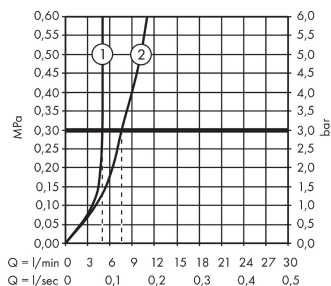

Teknologi

Designpriser

Produktbillede

Måltegning

Gennemløbsdiagram

- ① With flow limiter
- ② Uden gennemstrømsbegrænsning

AXOR Uno

1-grebs håndvaskarmatur 110 med zero-greb, med siventil