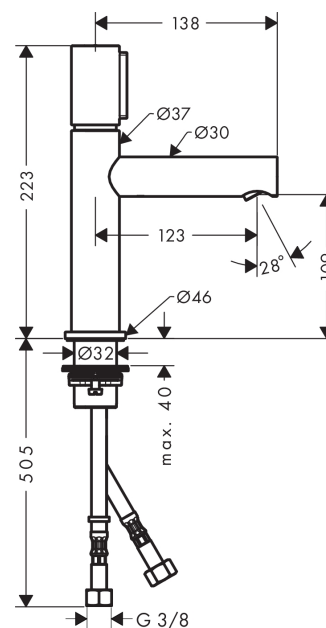

AXOR Uno
Select håndvaskarmatur 110 med siventil
 Overflader : krom Art.Nr.: 45012000

Beskrivelse

Kendetegn

- ComfortZone 110
- fremspring 123 mm
- laminarstråle
- gennemstrømsmængde ved 3 bar: 5 l/min
- Select-kartusche med temperaturkontrol
- mulighed for temperaturbegrænsning
- siventil, der ikke kan lukkes
- P-IX 7291/IO
- DVGW DW-6506CS0457
- ACS 16 ACC NY 226, valide jusqu'au 08.07.2021
- JWWA C-501

Teknologi

Designpriser

Produktbillede

Måltegning

Gennemløbsdiagram

- ① With flow limiter
- ② Uden gennemstrømsbegrænsning

AXOR Uno
Select håndvaskarmatur 110 med siventil
 Overflader : krom Art.Nr.: 45012000

Sprængskitse

Konstruktionsår: >03/18

AXOR Uno**Select håndvaskarmatur 110 med siventil**

Overflader : krom Art.Nr.: 45012000

**Reservedelsliste**

Konstruktionsår: >03/18

Pos.	Beskrivelse	Art.Nr.	PC	PU
1	Greb	92897000	10	1
2	Grebadapter	92526000	7	1
3	Møtrik	92528000	12	1
4	O-ring 27x1,5	92527000	1	1
5	Kartusche kpl.	92529000	14	1
6	Adapter til kartusche	98866000	8	1
7	O-ring 23x2	98398000	1	1
8	O-ring 28x2	98194000	1	1
9	O-ring 16x2	98133000	1	1
10	Tud kpl.	92893000	14	1
11	Strålerregulator laminar M18x1 (5 l/min)	92896000	10	1
12	Montagenøgle	98987000	3	1
13	O-ring 30x1,5	98433000	1	1
14	Roset Ø 46 mm	95268000	7	1
15	Fladtætning	98749000	2	1
16	Befæstigelse med omløber kpl. (Ø 32)	13961000	7	1
17	Glidering	97548000	1	1
18	Tilslutningsslange 600 mm M8x0,75 G3/8	92629000	11	1
19	O-ring 7x1,5	98422000	1	1
20	Kontraventil DW 10	96456000	3	1
21	Si	92532000	3	1
22	Tætningssæt	92533000	1	1
a	Afløbsventil	50001000	98	1
b	Forlænger til befæstigelse med omløber 35 mm	13898000	12	1