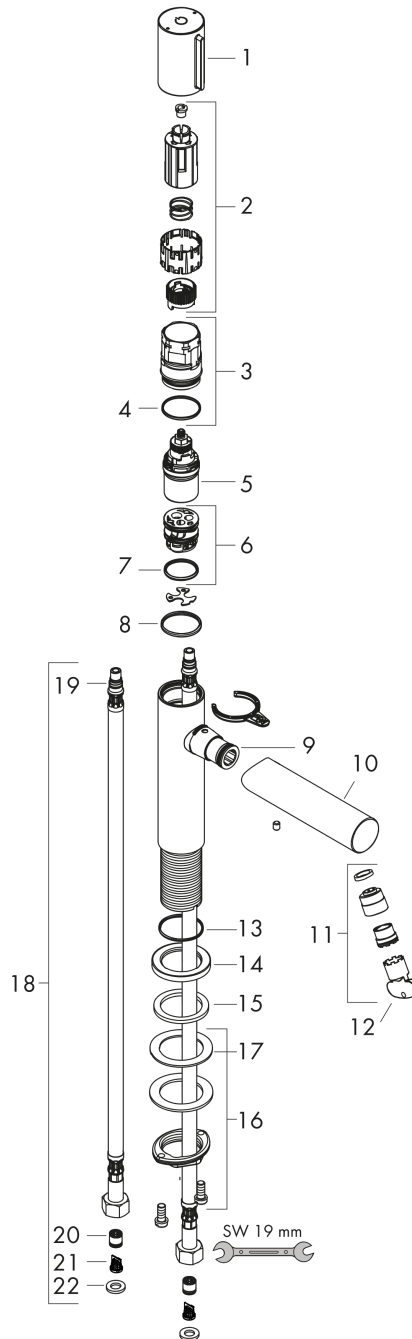

AXOR Uno
Select håndvaskarmatur 110 med siventil
 Overflader : krom Art.Nr.: 45012000

Beskrivelse

Kendetegn

- ComfortZone 110
- fremspring 123 mm
- laminarstråle
- gennemstrømsmængde ved 3 bar: 5 l/min
- Select-kartusche med temperaturkontrol
- mulighed for temperaturbegrænsning
- siventil, der ikke kan lukkes
- P-IX 7291/IO
- DVGW DW-6506CS0457
- ACS 16 ACC NY 226, valide jusqu'au 08.07.2021
- JWWA C-501

Teknologi

Designpriser

Produktbillede

Måltegning

Gennemløbsdiagram

- ① With flow limiter
- ② Uden gennemstrømsbegrænsning

AXOR Uno
Select håndvaskarmatur 110 med siventil
 Overflader : krom Art.Nr.: 45012000

Sprængskitse

Konstruktionsår: >03/18

AXOR Uno**Select håndvaskarmatur 110 med siventil**

Overflader : krom Art.Nr.: 45012000

**Reservedelsliste**

Konstruktionsår: >03/18

Pos.	Beskrivelse	Art.Nr.	PC	PU
1	Greb	92897000	10	1
2	Grebadapter	92526000	7	1
3	Møtrik	92528000	12	1
4	O-ring 27x1,5	92527000	1	1
5	Kartusche kpl.	92529000	14	1
6	Adapter til kartusche	98866000	8	1
7	O-ring 23x2	98398000	1	1
8	O-ring 28x2	98194000	1	1
9	O-ring 16x2	98133000	1	1
10	Tud kpl.	92893000	14	1
11	Strålerregulator laminar M18x1 (5 l/min)	92896000	10	1
12	Montagenøgle	98987000	3	1
13	O-ring 30x1,5	98433000	1	1
14	Roset Ø 46 mm	95268000	7	1
15	Fladtætning	98749000	2	1
16	Befæstigelse med omløber kpl. (Ø 32)	13961000	7	1
17	Glidering	97548000	1	1
18	Tilslutningsslange 600 mm M8x0,75 G3/8	92629000	11	1
19	O-ring 7x1,5	98422000	1	1
20	Kontraventil DW 10	96456000	3	1
21	Si	92532000	3	1
22	Tætningssæt	92533000	1	1
a	Afløbsventil	50001000	98	1
b	Forlænger til befæstigelse med omløber 35 mm	13898000	12	1