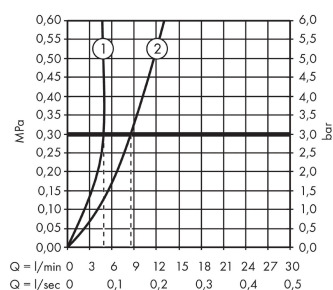

Teknologi

Designpriser

Produktbillede

Måltegning

Gennemløbsdiagram

- ① With flow limiter
- ② Uden gennemstrømsbegrænsning

AXOR Uno
Select håndvaskarmatur 110 med siventil
 Overflader : krom Art.Nr.: 45012000