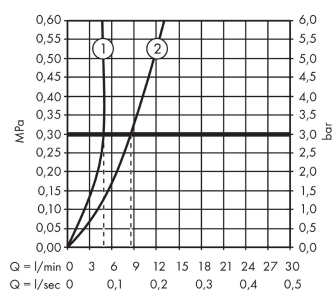

Gennemløbsdiagram