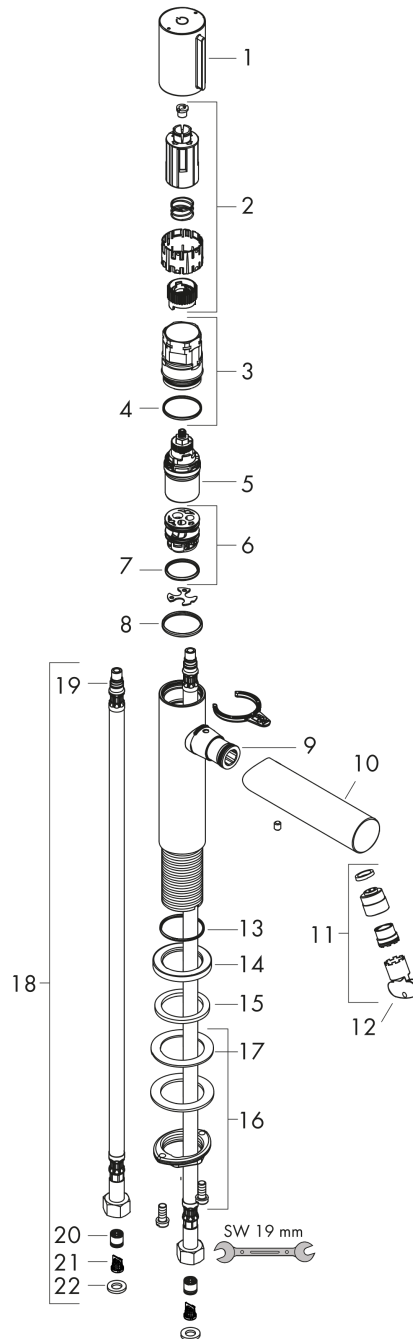

AXOR Uno

Select håndvaskarmatur 110 med siventil

Overflader : børstet nikkel Art.Nr.: 45012820

Beskrivelse

Kendetegn

- ComfortZone 110
- fremspring 123 mm
- laminarstråle
- gennemstrømsmængde ved 3 bar: 5 l/min
- Select-kartusche med temperaturkontrol
- mulighed for temperaturbegrænsning
- siventil, der ikke kan lukkes
- P-IX 7291/IO
- DVGW DW-6506CS0457
- ACS 16 ACC NY 226, valide jusqu'au 08.07.2021
- JWWA C-501

Teknologi

Designpriser

Produktbillede

Måltegning

Gennemløbsdiagram

AXOR Uno

Select håndvaskarmatur 110 med siventil

Overflader : børstet nikkel Art.Nr.: 45012820

Sprængskitse

Konstruktionsår: >03/18

AXOR Uno**Select håndvaskarmatur 110 med siventil**

Overflader : børstet nikkel Art.Nr.: 45012820

**Reservedelsliste**

Konstruktionsår: >03/18

Pos.	Beskrivelse	Art.Nr.	PC	PU
1	Greb	92897820	12	1
2	Grebadapter	92526000	7	1
3	Møtrik	92528000	12	1
4	O-ring 27x1,5	92527000	1	1
5	Kartusche kpl.	92529000	14	1
6	Adapter til kartusche	98866000	8	1
7	O-ring 23x2	98398000	1	1
8	O-ring 28x2	98194000	1	1
9	O-ring 16x2	98133000	1	1
10	Tud kpl.	92893820	16	1
11	Strålerregulator laminar M18x1 (5 l/min)	92896820	12	1
12	Montagenøgle	98987000	3	1
13	O-ring 30x1,5	98433000	1	1
14	Roset Ø 46 mm	95268820	9	1
15	Fladtætning	98749000	2	1
16	Befæstigelse med omløber kpl. (Ø 32)	13961000	7	1
17	Glidering	97548000	1	1
18	Tilslutningssslange 600 mm M8x0,75 G3/8	92629000	11	1
19	O-ring 7x1,5	98422000	1	1
20	Kontraventil DW 10	96456000	3	1
21	Si	92532000	3	1
22	Tætningssæt	92533000	1	1
a	Afløbsventil	50001820	98	1
b	Forlænger til befæstigelse med omløber 35 mm	13898000	12	1