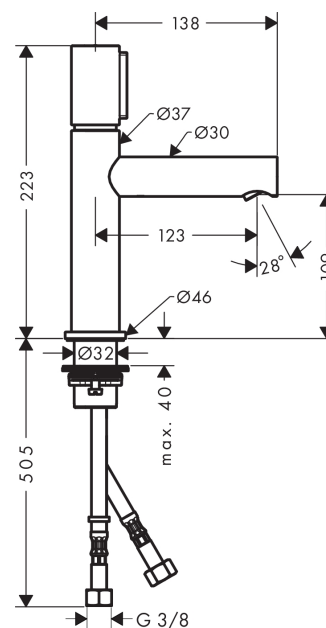

AXOR Uno

Select håndvaskarmatur 110 med siventil

Overflader : børstet nikkel Art.Nr.: 45012820

Beskrivelse

Kendetegn

- ComfortZone 110
- fremspring 123 mm
- laminarstråle
- gennemstrømsmængde ved 3 bar: 5 l/min
- Select-kartusche med temperaturkontrol
- mulighed for temperaturbegrænsning
- siventil, der ikke kan lukkes
- P-IX 7291/IO
- DVGW DW-6506CS0457
- ACS 16 ACC NY 226, valide jusqu'au 08.07.2021
- JWWA C-501

Teknologi

Designpriser

Produktbillede

Måltegning

Gennemløbsdiagram

AXOR Uno

Select håndvaskarmatur 110 med siventil

Overflader : børstet nikkel Art.Nr.: 45012820

Sprængskitse

Konstruktionsår: >03/18

AXOR Uno**Select håndvaskarmatur 110 med siventil**

Overflader : børstet nikkel Art.Nr.: 45012820

**Reservedelsliste**

Konstruktionsår: >03/18

Pos.	Beskrivelse	Art.Nr.	PC	PU
1	Greb	92897820	12	1
2	Grebadapter	92526000	7	1
3	Møtrik	92528000	12	1
4	O-ring 27x1,5	92527000	1	1
5	Kartusche kpl.	92529000	14	1
6	Adapter til kartusche	98866000	8	1
7	O-ring 23x2	98398000	1	1
8	O-ring 28x2	98194000	1	1
9	O-ring 16x2	98133000	1	1
10	Tud kpl.	92893820	16	1
11	Strålerregulator laminar M18x1 (5 l/min)	92896820	12	1
12	Montagenøgle	98987000	3	1
13	O-ring 30x1,5	98433000	1	1
14	Roset Ø 46 mm	95268820	9	1
15	Fladtætning	98749000	2	1
16	Befæstigelse med omløber kpl. (Ø 32)	13961000	7	1
17	Glidering	97548000	1	1
18	Tilslutningssslange 600 mm M8x0,75 G3/8	92629000	11	1
19	O-ring 7x1,5	98422000	1	1
20	Kontraventil DW 10	96456000	3	1
21	Si	92532000	3	1
22	Tætningssæt	92533000	1	1
a	Afløbsventil	50001820	98	1
b	Forlænger til befæstigelse med omløber 35 mm	13898000	12	1