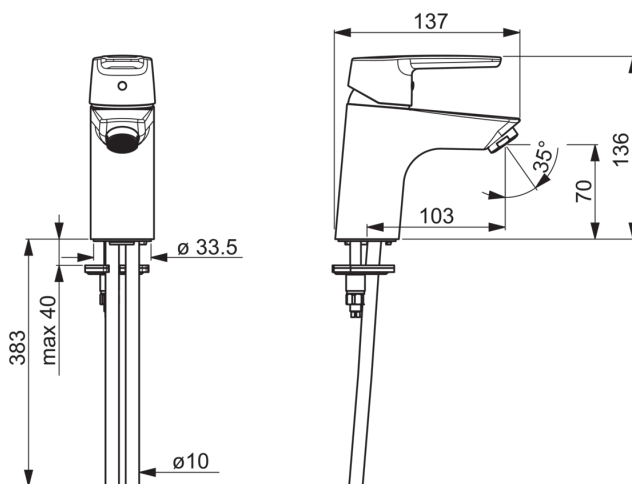

Bestemmelser

Støjklasse

I (ISO 3822) Oras lab.