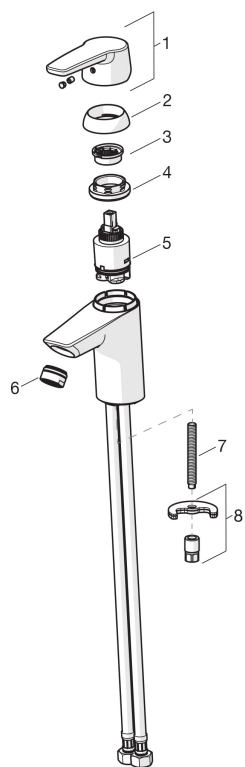

SP3910F

	Kode	VVS (Denmark)
01	1000801V	745131638
02	601967V	745131642
03	601973V	745131643
04	601968V	745131644
05	601969V	745131645
06	601974V	745131612
07	601970V	745131610
08	601985V	745131613