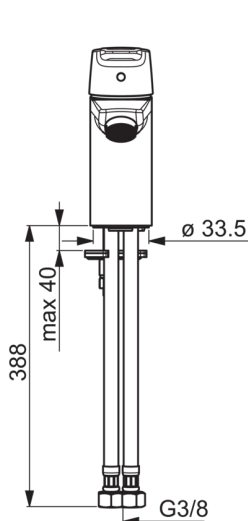

Håndvaskarmatur uden bundventil. Mulighed for begrænsning af temperatur og vandmængde. Mængdebegrænset til 6 l/min. F = fleksible slanger.

- Badeværelse
- Et-greb
- Forkromet
- Fast tud
- Luftblander
- Bidetta håndbruser
- Mulighed for begrænsning af vandmængde
- Temperaturbegrænser
- Flexslanger

Tekniske data

Flow attributter

Vandmængde ved 300 kPa (med mængdebegrænser)	0.1 l/s
Tryk tab (0.1 l/s)	200 kPa

Tekniske egenskaber

Varmtvandsforsyning	max. +80°C
Arbejdstryk	50 - 1000 kPa

Bestemmelser

Støjklasse	I (ISO 3822) Oras lab.
------------	-------------------------------

Reservedele

SP3910F

	Kode	VVS (Denmark)
01	1000801V	745131638
02	601967V	745131642
03	601973V	745131643
04	601968V	745131644
05	601969V	745131645
06	601974V	745131612
07	601970V	745131610
08	601985V	745131613