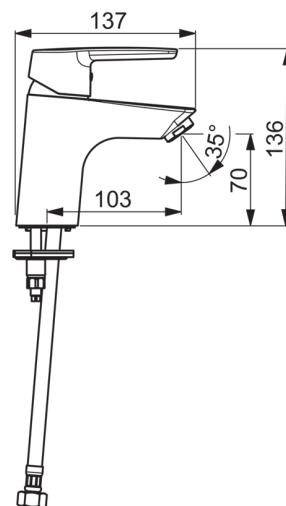

Håndvaskarmatur uden bundventil. Mulighed for begrænsning af temperatur og vandmængde. Mængdebegrænset til 6 l/min. F = fleksible slanger.

- Badeværelse
- Et-greb
- Forkromet
- Fast tud
- Luftblander
- Bidetta håndbruser
- Mulighed for begrænsning af vandmængde
- Temperaturbegrænser
- Flexslanger

Tekniske data

Flow attributter

Vandmængde ved 300 kPa (med mængdebegrænser)	0.1 l/s
Tryk tab (0.1 l/s)	200 kPa

Tekniske egenskaber

Varmtvandsforsyning	max. +80°C
Arbejdstryk	50 - 1000 kPa

Bestemmelser

Støjklasse	I (ISO 3822) Oras lab.
------------	-------------------------------

Reservedele

SP3910F

	Kode	VVS (Denmark)
01	1000801V	745131638
02	601967V	745131642
03	601973V	745131643
04	601968V	745131644
05	601969V	745131645
06	601974V	745131612
07	601970V	745131610
08	601985V	745131613