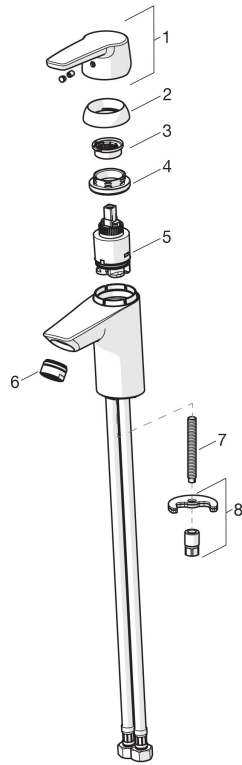

Håndvaskarmatur uden bundventil. Mulighed for begrænsning af temperatur og vandmængde. Mængdebegrænset til 6 l/min. F = fleksible slanger.

- Badeværelse
- Et-greb
- Forkromet
- Fast tud
- Luftblander
- Bidetta håndbruser
- Mulighed for begrænsning af vandmængde
- Temperaturbegrænser
- Flexslanger

Tekniske data

Flow attributter

Vandmængde ved 300 kPa (med mængdebegrænser)	0.1 l/s
Tryk tab (0.1 l/s)	200 kPa

Tekniske egenskaber

Varmtvandsforsyning	max. +80°C
Arbejdstryk	50 - 1000 kPa

Bestemmelser

Støjklasse	I (ISO 3822) Oras lab.
------------	-------------------------------

Reservedele

SP3910F

	Kode	VVS (Denmark)
01	1000801V	745131638
02	601967V	745131642
03	601973V	745131643
04	601968V	745131644
05	601969V	745131645
06	601974V	745131612
07	601970V	745131610
08	601985V	745131613