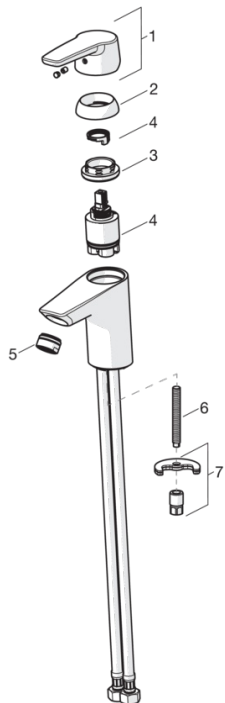

Reservedele

SP1510F

	Kode	VVS (Denmark)
01	1003170V	
02	601967V	745131642
03	601968V	745131644
04	602672V	
05	601974V	745131612
06	601970V	745131610
07	601985V	745131613