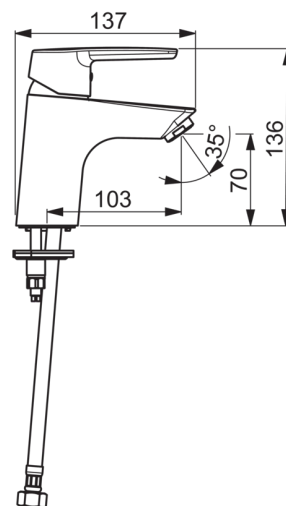

Bestemmelser

EN standard **EN 817**
Støjklasse **I (ISO 3822) Oras lab,**