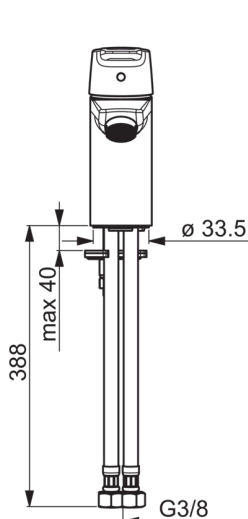

Bestemmelser

EN standard **EN 817**
Støjklasse **I (ISO 3822) Oras lab,**