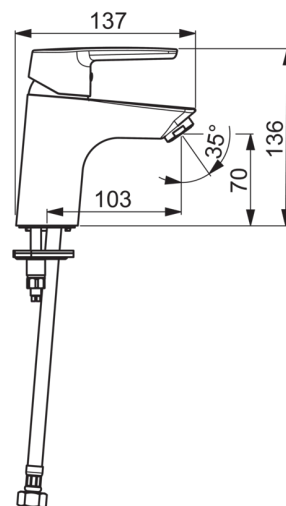

Bestemmelser

Støjklasse

I (ISO 3822) Oras lab.