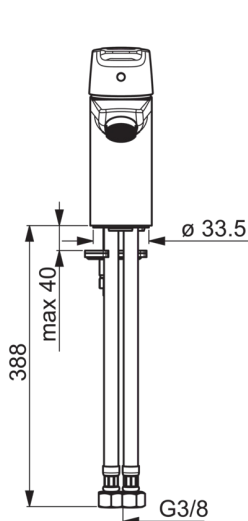

Bestemmelser

Støjklasse

I (ISO 3822) Oras lab.