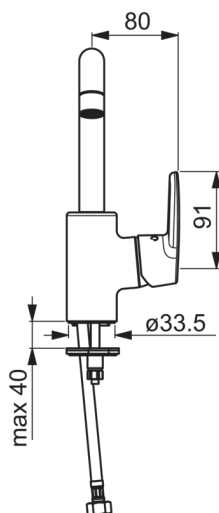

Bestemmelser

Støjklasse

I (ISO 3822) Oras lab.