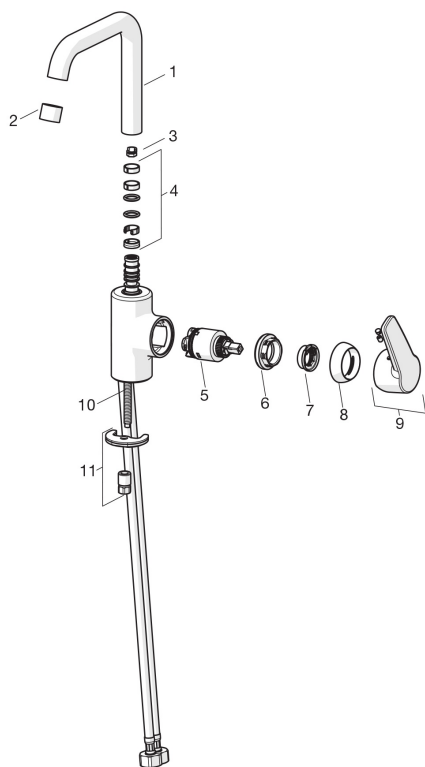

SP3907F

	Kode	VVS (Denmark)
01	1001051V	745131634
02	1001071V	745131003
03	159670/10	745131908
04	1001098V	745131636
05	601969V	745131645
06	601968V	745131644
07	601973V	745131643
08	601967V	745131642
09	1000986V	745131637
10	601970V	745131610
11	601985V	745131613