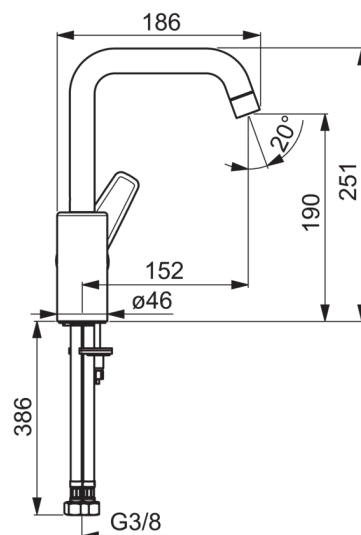

Bestemmelser

Støjklasse

I (ISO 3822) Oras lab.