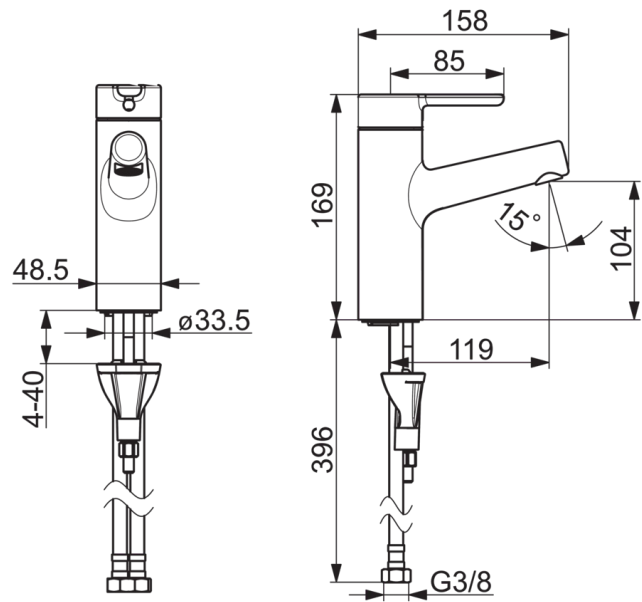

Tekniske data

Flow attributter

Vandmængde ved 300 kPa (med mængdebegrænsner)	0.1 l/s
Tryk tab (0.1 l/s)	100 kPa

Tekniske egenskaber

Varmtvandsforsyning	max. +80°C
Arbejdstryk	50 - 1000 kPa
Tilslutningsstørrelse	G3/8
Fremspring	119 mm
Materiale	brass

Bestemmelser

EN standard	EN 817
Støjklasse	I (ISO 3822)

Reservedele

SP3000F

	Navn	Kode	VVS (Denmark)
01	Greb	1003074V	745135044
02	Mærkeknapper	1002323V	745135149
03	Dækkappe	1001740V	745135154
04	Møtrik	158726	745131435
05	Komplet indmad	158890	745131154
06	Monteringsring til luftblander	1001722V	745135174
07	Luftblander, M18.5x1	602671V	745135184
08	Gevindstang, M8x1, L=130	1000780V	704270995
09	Bespændingssæt	602610V	704270996
10	Bundpakning	601971V	745131611
11	Nippel	159684	745131372
12	Tilslutnings kobling, L=475, G3/8-M10x1 LH	1001515V	745135824