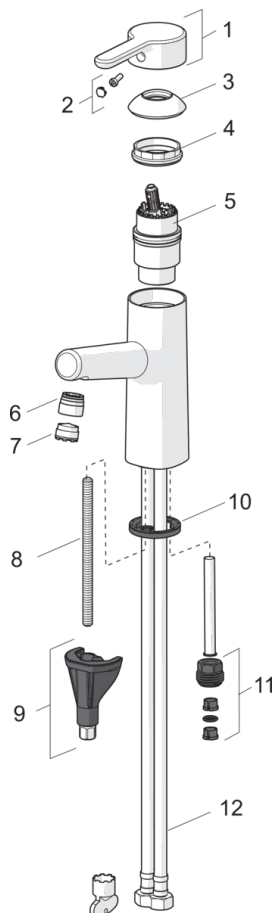

Reservedele

SP3000F

	Navn	Kode	VVS (Denmark)
01	Greb	1003074V	745135044
02	Mærkeknapper	1002323V	745135149
03	Dækkappe	1001740V	745135154
04	Møtrik	158726	745131435
05	Komplet indmad	158890	745131154
06	Monteringsring til luftblander	1001722V	745135174
07	Luftblander, M18.5x1	602671V	745135184
08	Gevindstang, M8x1, L=130	1000780V	704270995
09	Bespændingssæt	602610V	704270996
10	Bundpakning	601971V	745131611
11	Nippel	159684	745131372
12	Tilslutnings kobling, L=475, G3/8-M10x1 LH	1001515V	745135824