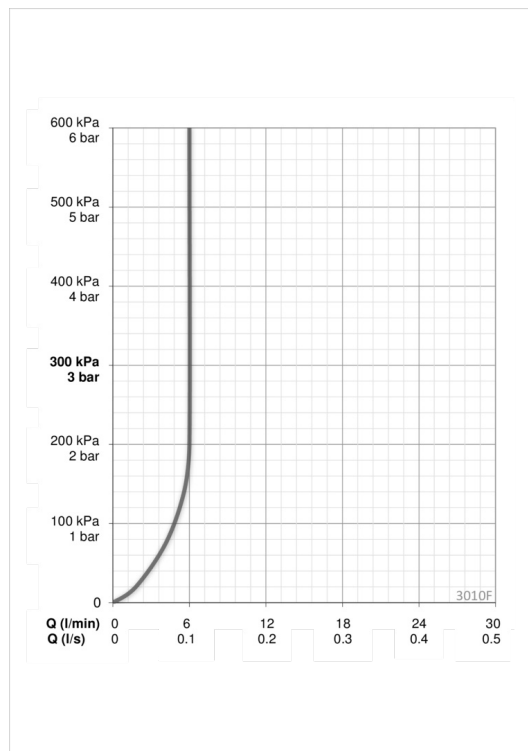

Håndvaskarmatur uden bundventil.

Mulighed for begrænsning af temperatur og vandmængde på kartouchen.

F = fleksible tilslutningsslanger

- Badeværelse
- Et-greb
- Bordmontret
- Forkromet
- Trykstyret luftblander, HONEYCOMB®, Integreret luftblander
- 3S-Installation

Tekniske data

Flow attributter

Vandmængde ved 300 kPa (med mængdebegrænsner)	0.1 l/s
Tryk tab (0.1 l/s)	100 kPa

Tekniske egenskaber

Varmtvandsforsyning	max. +80°C
Arbejdstryk	50 - 1000 kPa
Tilslutningsstørrelse	G3/8
Fremspring	119 mm
Materiale	brass

Bestemmelser

EN standard	EN 817
Støjklasse	I (ISO 3822)