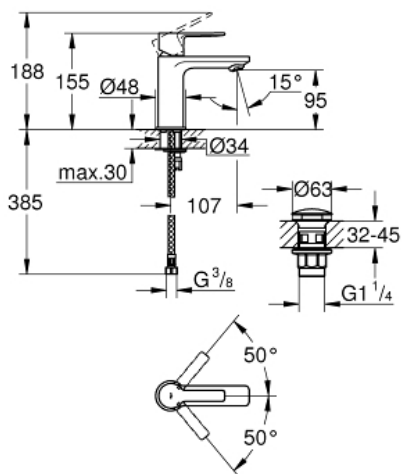

LINEARE
Etagrebbsbatteri til håndvask
MODEL # 23791001

Pure Freude
an Wasser

GROHE

Product Description:

LINEARE

Etagrebbsbatteri til håndvask

Standard Specification:

ethulsmontage

fleksible tilslutningslanger 3/8"

Color:

□ 23791001 Krom