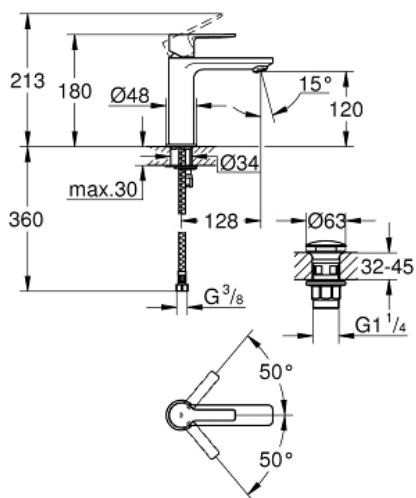

LINEARE
Etagrebbsbatteri til håndvask, S-Size
MODEL # 23106001

Pure Freude
an Wasser

GROHE

Product Description:

LINEARE

Etagrebbsbatteri til håndvask, S-Size

Standard Specification:

ethulsmontage

fleksible tilslutningsslanger 3/8"

Color:

□ 23106001 Krom