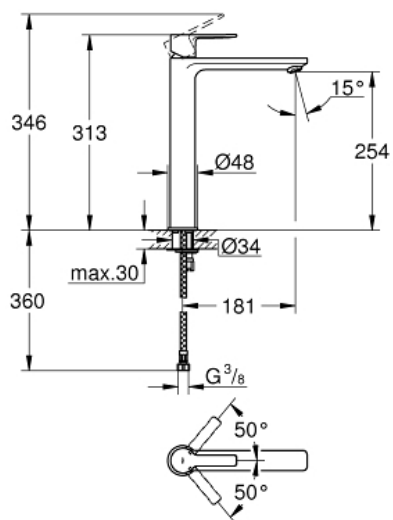

LINEARE
Etagrebbsbatteri til håndvask, DN 15
XL-Size

MODEL # 23405001

Pure Freude
an Wasser

GROHE

Product Description:

LINEARE
Etagrebbsbatteri til håndvask, DN 15
XL-Size

Standard Specification:

ethulsmontage
metalgreb
til fritstående håndvask
GROHE SilkMove 28mm keramisk patron
med temperaturbegrænser
GROHE StarLight krom finish
GROHE EcoJoy SpeedClean mousseur 5,7 l/min
GROHE QuickFix Plus rapid installation system
glat krop
fleksible tilslutningsslanger 3/8"
min. tryk 1,0 bar

Color:

□ 23405001 Krom