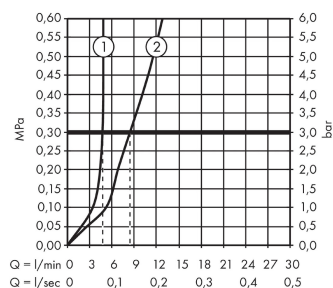

Teknologi

Produktbillede

Måltegning

Gennemløbsdiagram

Talis E
1-grebs håndvaskarmatur 150 uden bundventil

Overflader : krom Art.Nr.: 71755000

Reservedelsliste

Konstruktionsår: >05/16