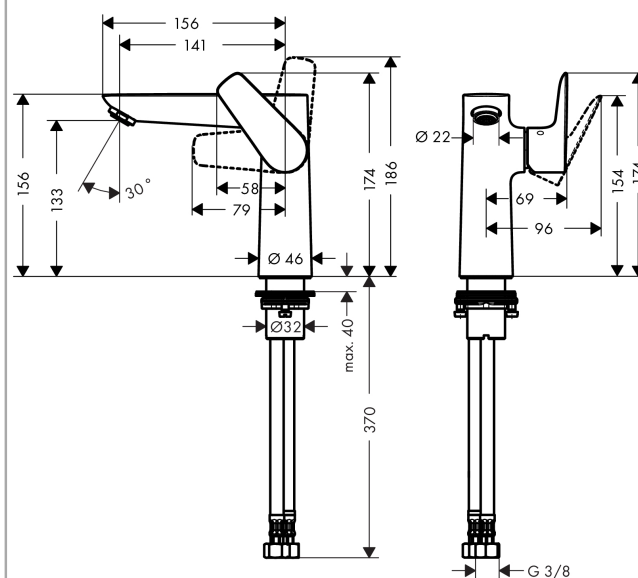

Talis E

1-grebs håndvaskarmatur 150 uden bundventil

Overflader : krom Art.Nr.: 71755000

Beskrivelse

Kendetegn

- ComfortZone 150
- fremspring 141 mm
- normalstråle
- gennemstrømsmængde: 5 l/min
- keramisk kartusche
- mulighed for temperaturbegrænsning
- P-IX 28943/IO
- WRAS 1611038
- WRAS 1611038
- SINTEF 1742

Teknologi

Produktbillede

Måltegning

Gennemløbsdiagram

Talis E
1-grebs håndvaskarmatur 150 uden bundventil

Overflader : krom Art.Nr.: 71755000

Reservedelsliste

Konstruktionsår: >05/16

Pos.	Beskrivelse	Art.Nr.	PC	PU
1	Greb	92777000	10	1
2	Grebprop	95704000	1	1
3	Kappe	95493000	6	1
4	Møtrik	95178000	9	1
5	O-ring 24x2	98388000	1	1
6	Kartusche kpl.	97685000	11	1
7	Tætning	98865000	8	1
8	Luftblander M24x1 (5 l/min)	13185000	0	1
9	Fladtætning	98749000	2	1
10	Befæstigelse med omløber kpl. (Ø 32)	13961000	7	1
11	Glidering	97548000	1	1
12	Tilslutningsslange 450 mm M10x1 G3/8	96507000	9	1
13	O-ring 8x1,75	97827000	1	1
14	Tætningssæt	95581000	2	1
a	Forlænger til befæstigelse med omløber 35 mm	13898000	12	1