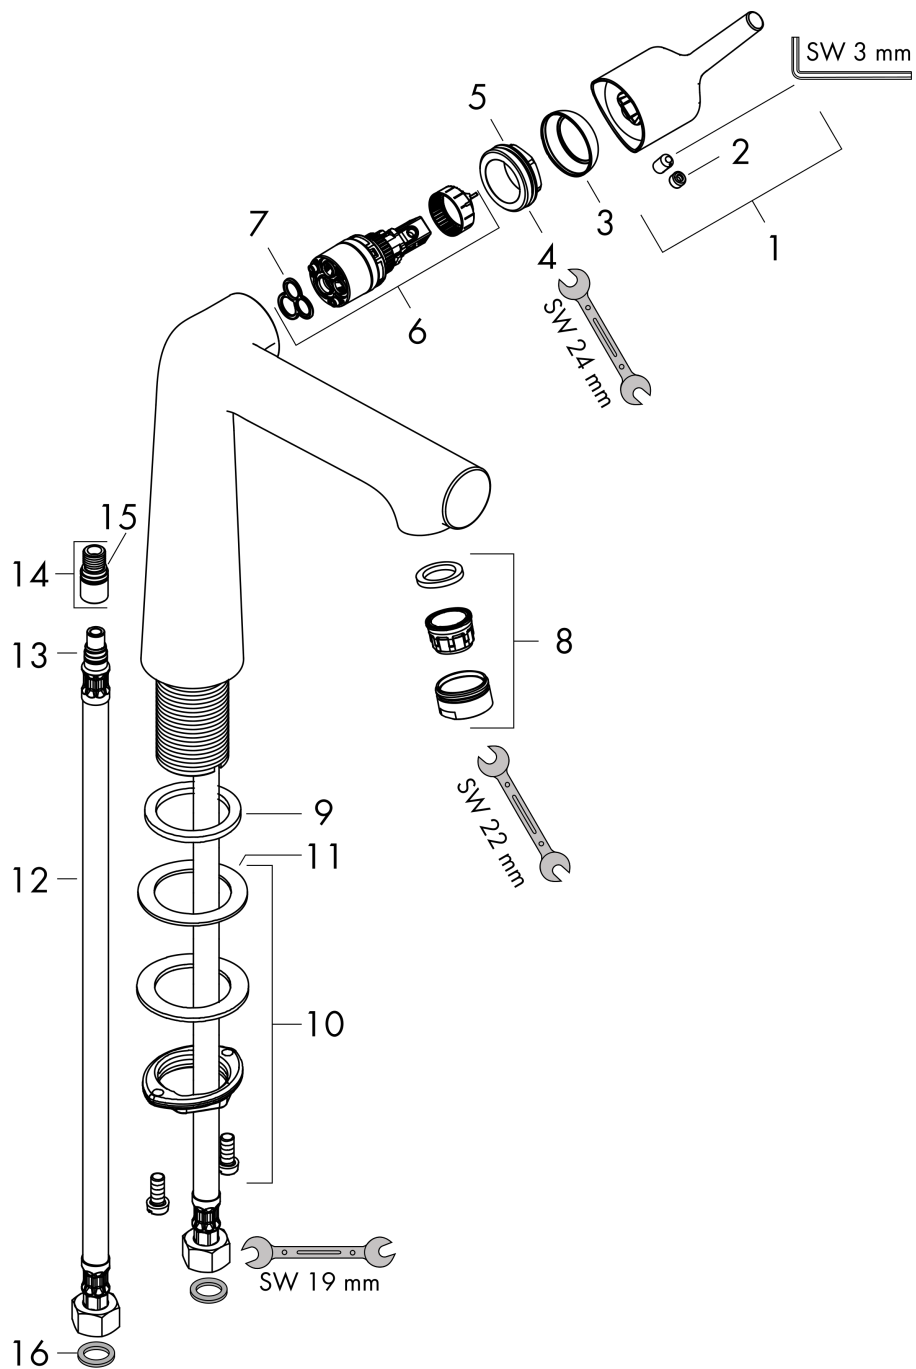

Talis S

1-grebs håndvaskarmatur 250 uden bundventil

Overflader : krom Art.Nr.: 72116000

Beskrivelse

Kendetegn

- ComfortZone 250
- fremspring 201 mm
- normalstråle
- gennemstrømsmængde: 5 l/min
- keramisk kartusche
- mulighed for temperaturbegrænsning
- uden bundventil
- P-IX 28946/IO
- WRAS 1611038
- WRAS 1611038
- SINTEF 1742

Teknologi

Produktbillede

Måltegning

Gennemløbsdiagram

Talis S
1-grebs håndvaskarmatur 250 uden bundventil
 Overflader : krom Art.Nr.: 72116000

Sprængskitse

Konstruktionsår: >01/16

Talis S
1-grebs håndvaskarmatur 250 uden bundventil

Overflader : krom Art.Nr.: 72116000

Reservedelsliste

Konstruktionsår: >01/16

Pos.	Beskrivelse	Art.Nr.	PC	PU
1	Greb	92771000	10	1
2	Grebprop	95704000	1	1
3	Kappe	95493000	6	1
4	Møtrik	95178000	9	1
5	O-ring 24x2	98388000	1	1
6	Kartusche kpl.	97685000	11	1
7	Tætning	98865000	8	1
8	Luftblander M24x1 (5 l/min)	13185000	0	1
9	Fladtætning	98749000	2	1
10	Befæstigelse med omløber kpl. (Ø 32)	13961000	7	1
11	Glidering	97548000	1	1
12	Tilslutningsslange 600 mm M10x1 G3/8	97398000	8	1
13	O-ring 7x1,5	98422000	1	1
14	O-ring 8x1,75	97827000	1	1
15	Tætningssæt	95581000	2	1
a	Forlænger til befæstigelse med omløber 35 mm	13898000	12	1