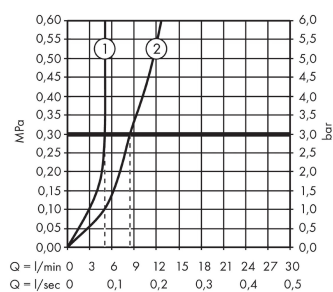

Teknologi

Produktbillede

Måltegning

Gennemløbsdiagram

Talis S
1-grebs håndvaskarmatur 250 uden bundventil
 Overflader : krom Art.Nr.: 72116000

Sprængskitse

Konstruktionsår: >01/16

Talis S
1-grebs håndvaskarmatur 250 uden bundventil