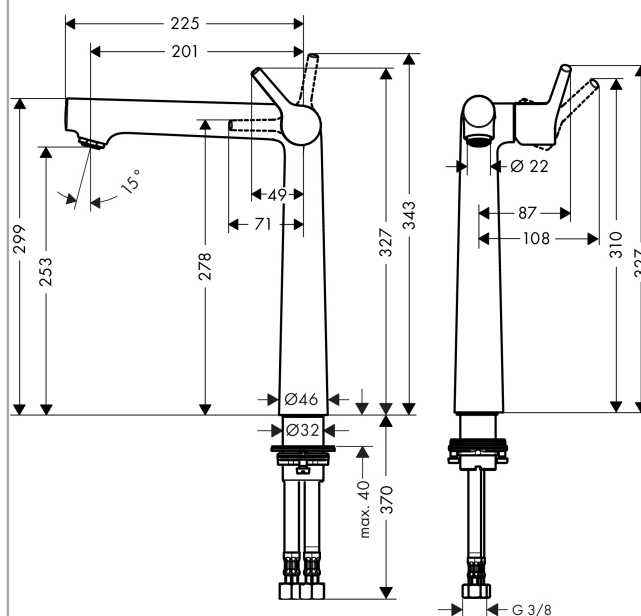

Talis S

1-grebs håndvaskarmatur 250 uden bundventil

Overflader : krom Art.Nr.: 72116000

Beskrivelse

Kendetegn

- ComfortZone 250
- fremspring 201 mm
- normalstråle
- gennemstrømsmængde: 5 l/min
- keramisk kartusche
- mulighed for temperaturbegrænsning
- uden bundventil
- P-IX 28946/IO
- WRAS 1611038
- WRAS 1611038
- SINTEF 1742

Teknologi

Produktbillede

Måltegning

Gennemløbsdiagram

Talis S
1-grebs håndvaskarmatur 250 uden bundventil
 Overflader : krom Art.Nr.: 72116000

Sprængskitse

Konstruktionsår: >01/16

Talis S
1-grebs håndvaskarmatur 250 uden bundventil

Overflader : krom Art.Nr.: 72116000

Reservedelsliste

Konstruktionsår: >01/16

Pos.	Beskrivelse	Art.Nr.	PC	PU
1	Greb	92771000	10	1
2	Grebprop	95704000	1	1
3	Kappe	95493000	6	1
4	Møtrik	95178000	9	1
5	O-ring 24x2	98388000	1	1
6	Kartusche kpl.	97685000	11	1
7	Tætning	98865000	8	1
8	Luftblander M24x1 (5 l/min)	13185000	0	1
9	Fladtætning	98749000	2	1
10	Befæstigelse med omløber kpl. (Ø 32)	13961000	7	1
11	Glidering	97548000	1	1
12	Tilslutningsslange 600 mm M10x1 G3/8	97398000	8	1
13	O-ring 7x1,5	98422000	1	1
14	O-ring 8x1,75	97827000	1	1
15	Tætningssæt	95581000	2	1
a	Forlænger til befæstigelse med omløber 35 mm	13898000	12	1