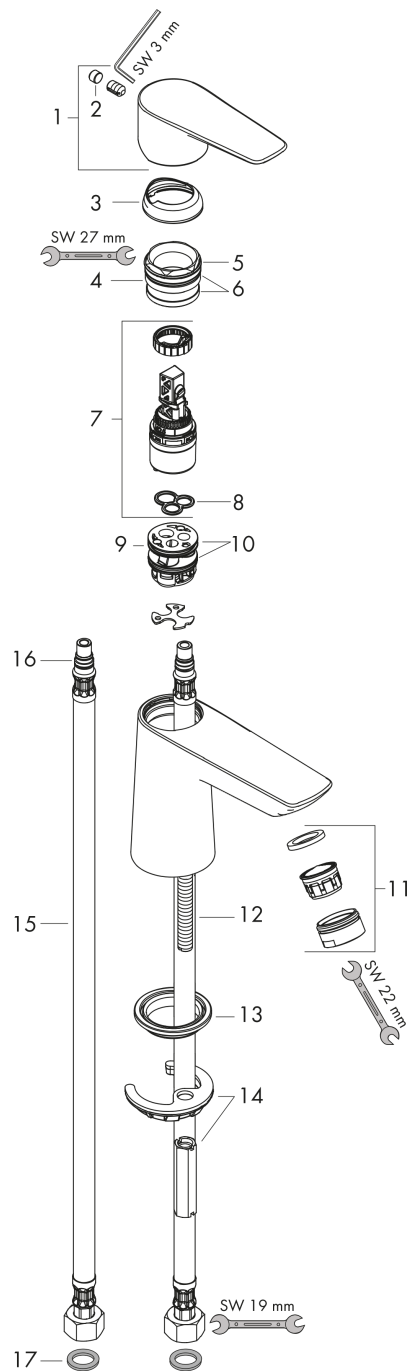

Talis E

1-grebs håndvaskarmatur 80 uden bundventil

Overflader : krom Art.Nr.: 71702000

Beskrivelse

Kendetegn

- ComfortZone 80
- fremspring 96 mm
- normalstråle
- gennemstrømsmængde: 5 l/min
- keramisk kartusche
- mulighed for temperaturbegrænsning
- uden bundventil
- P-IX 28941/IO
- ACS 17 ACC LY 654, valide jusqu'au 20.06.2022
- WRAS 1610035
- WRAS 1610035
- SINTEF 1834

Teknologi

Designpriser

Produktbillede

Måltegning

Gennemløbsdiagram

Talis E

1-grebs håndvaskarmatur 80 uden bundventil

Overflader : krom Art.Nr.: 71702000

Sprængskitse

Konstruktionsår: 10/15 - 04/17

Talis E**1-grebs håndvaskarmatur 80 uden bundventil**

Overflader : krom Art.Nr.: 71702000

**Reservedelsliste**

Konstruktionsår: 10/15 - 04/17

Pos.	Beskrivelse	Art.Nr.	PC	PU
1	Greb	92687000	10	1
2	Grebprop	95704000	1	1
3	Kappe	92625000	8	1
4	Møtrik	92689000	7	1
5	O-ring 25x1,5	98146000	1	1
6	O-ring 27x1,5	92527000	1	1
7	Kartusche kpl.	97685000	11	1
8	Tætning	98865000	8	1
9	Adapter til kartusche	98866000	8	1
10	O-ring 23x2	98398000	1	1
11	Luftblander M24x1 (5 l/min)	13185000	0	1
12	Skrue M8 x 68	97736000	2	1
13	Tætning	97608000	2	1
14	Befæstigelse med omløber kpl.	96016000	8	1
15	Tilslutningsslange 450 mm M8x0,75 G3/8	97206000	8	1
16	O-ring 7x1,5	98422000	1	1
17	Tætningssæt	95581000	2	1