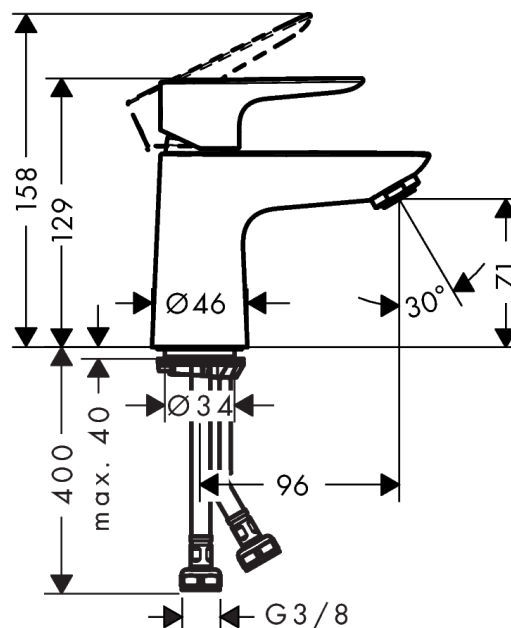

Talis E

1-grebs håndvaskarmatur 80 uden bundventil

Overflader : krom Art.Nr.: 71702000

Beskrivelse

Kendetegn

- ComfortZone 80
- fremspring 96 mm
- normalstråle
- gennemstrømsmængde: 5 l/min
- keramisk kartusche
- mulighed for temperaturbegrænsning
- uden bundventil
- P-IX 28941/IO
- ACS 17 ACC LY 654, valide jusqu'au 20.06.2022
- WRAS 1610035
- WRAS 1610035
- SINTEF 1834

Teknologi

Designpriser

Produktbillede

Måltegning

Gennemløbsdiagram

Talis E

1-grebs håndvaskarmatur 80 uden bundventil

Overflader : krom Art.Nr.: 71702000

Sprængskitse

Konstruktionsår: 10/15 - 04/17

Talis E**1-grebs håndvaskarmatur 80 uden bundventil**

Overflader : krom Art.Nr.: 71702000

**Reservedelsliste**

Konstruktionsår: 10/15 - 04/17

Pos.	Beskrivelse	Art.Nr.	PC	PU
1	Greb	92687000	10	1
2	Grebprop	95704000	1	1
3	Kappe	92625000	8	1
4	Møtrik	92689000	7	1
5	O-ring 25x1,5	98146000	1	1
6	O-ring 27x1,5	92527000	1	1
7	Kartusche kpl.	97685000	11	1
8	Tætning	98865000	8	1
9	Adapter til kartusche	98866000	8	1
10	O-ring 23x2	98398000	1	1
11	Luftblander M24x1 (5 l/min)	13185000	0	1
12	Skrue M8 x 68	97736000	2	1
13	Tætning	97608000	2	1
14	Befæstigelse med omløber kpl.	96016000	8	1
15	Tilslutningsslange 450 mm M8x0,75 G3/8	97206000	8	1
16	O-ring 7x1,5	98422000	1	1
17	Tætningssæt	95581000	2	1