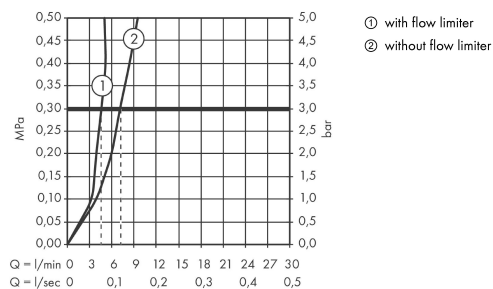

Teknologi

Designpriser

Produktbillede

Måltegning

Gennemløbsdiagram

Talis E

1-grebs håndvaskarmatur 80 uden bundventil

Overflader : krom Art.Nr.: 71702000