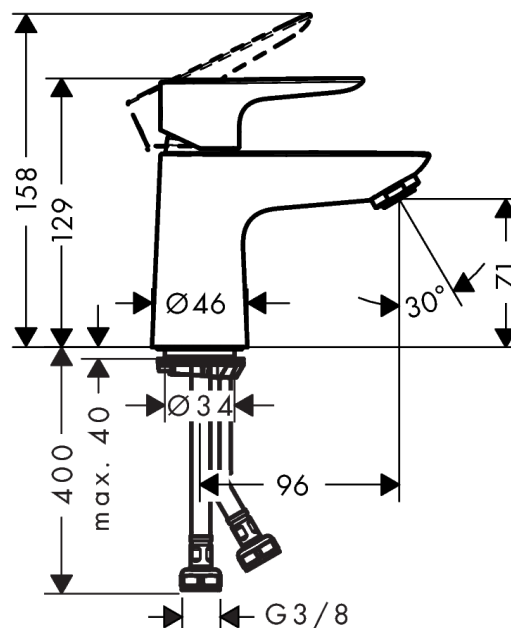

Talis E

1-grebs håndvaskarmatur 80 med Push-Open bundventil

Overflader : krom Art.Nr.: 71701000

Beskrivelse

Kendetegn

- ComfortZone 80
- fremspring 96 mm
- normalstråle
- gennemstrømsmængde: 5 l/min
- keramisk kartusche
- mulighed for temperaturbegrænsning
- Push-open bundventil G 1 1/4
- P-IX 28941/IO
- ACS 17 ACC LY 654, valide jusqu'au 20.06.2022
- WRAS 1610035
- WRAS 1610035
- SINTEF 1834

Teknologi

Designpriser

Produktbillede

Måltegning

Gennemløbsdiagram

Talis E

1-grebs håndvaskarmatur 80 med Push-Open bundventil

Overflader : krom Art.Nr.: 71701000

Sprængskitse

Konstruktionsår: >05/17

Talis E**1-grebs håndvaskarmatur 80 med Push-Open bundventil**

Overflader : krom Art.Nr.: 71701000

**Reservedelsliste**

Konstruktionsår: >05/17

Pos.	Beskrivelse	Art.Nr.	PC	PU
1	Greb	92687000	10	1
2	Grebprop	95704000	1	1
3	Kappe	92625000	8	1
4	Møtrik	92689000	7	1
5	O-ring 25x1,5	98146000	1	1
6	O-ring 27x1,5	92527000	1	1
7	Kartusche kpl.	97685000	11	1
8	Tætning	98865000	8	1
9	Adapter til kartusche	98866000	8	1
10	O-ring 23x2	98398000	1	1
11	Luftblander M24x1 (5 l/min)	13185000	0	1
12	Skrue M8 x 68	97736000	2	1
13	Tætning	97608000	2	1
14	Befæstigelse med omløber kpl.	96016000	8	1
15	Tilslutningsslange 450 mm M8x0,75 G3/8	97206000	8	1
16	O-ring 6,6x1,6	93019000	0	1
a	Push-open bundventil	50100000	0	1