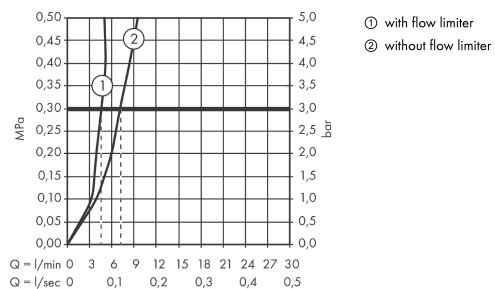

Teknologi

Designpriser

Produktbillede

Måltegning

Gennemløbsdiagram

Talis E

1-grebs håndvaskarmatur 80 med Push-Open bundventil

Overflader : krom Art.Nr.: 71701000