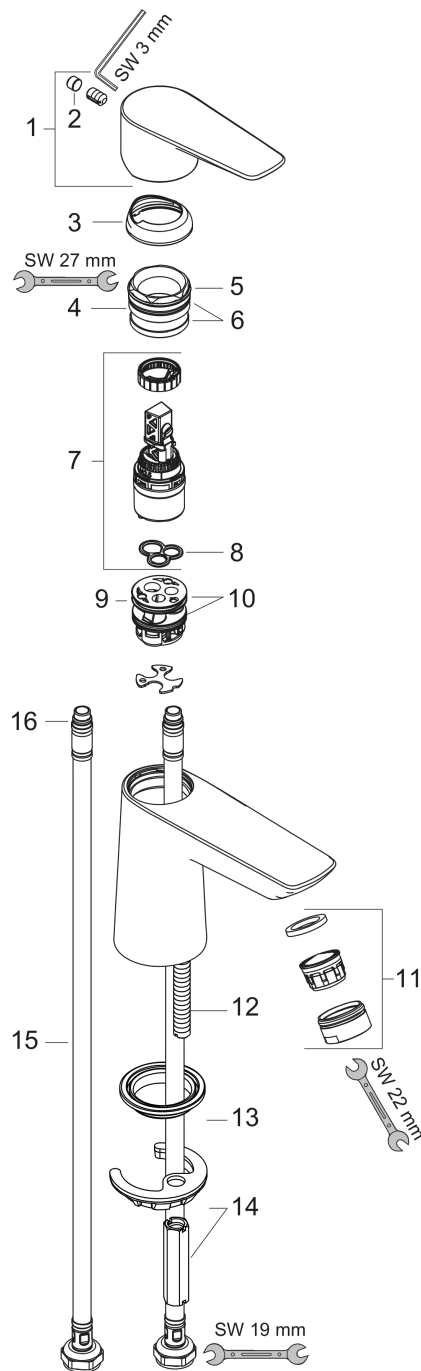

Talis E

1-grebs håndvaskarmatur 80 med Push-Open bundventil

Overflader : krom Art.Nr.: 71701000

Beskrivelse

Kendetegn

- ComfortZone 80
- fremspring 96 mm
- normalstråle
- gennemstrømsmængde: 5 l/min
- keramisk kartusche
- mulighed for temperaturbegrænsning
- Push-open bundventil G 1 1/4
- P-IX 28941/IO
- ACS 17 ACC LY 654, valide jusqu'au 20.06.2022
- WRAS 1610035
- WRAS 1610035
- SINTEF 1834

Teknologi

Designpriser

Produktbillede

Måltegning

Gennemløbsdiagram

Talis E

1-grebs håndvaskarmatur 80 med Push-Open bundventil

Overflader : krom Art.Nr.: 71701000

Sprængskitse

Konstruktionsår: >05/17

Talis E**1-grebs håndvaskarmatur 80 med Push-Open bundventil**

Overflader : krom Art.Nr.: 71701000

**Reservedelsliste**

Konstruktionsår: >05/17

Pos.	Beskrivelse	Art.Nr.	PC	PU
1	Greb	92687000	10	1
2	Grebprop	95704000	1	1
3	Kappe	92625000	8	1
4	Møtrik	92689000	7	1
5	O-ring 25x1,5	98146000	1	1
6	O-ring 27x1,5	92527000	1	1
7	Kartusche kpl.	97685000	11	1
8	Tætning	98865000	8	1
9	Adapter til kartusche	98866000	8	1
10	O-ring 23x2	98398000	1	1
11	Luftblander M24x1 (5 l/min)	13185000	0	1
12	Skrue M8 x 68	97736000	2	1
13	Tætning	97608000	2	1
14	Befæstigelse med omløber kpl.	96016000	8	1
15	Tilslutningsslange 450 mm M8x0,75 G3/8	97206000	8	1
16	O-ring 6,6x1,6	93019000	0	1
a	Push-open bundventil	50100000	0	1