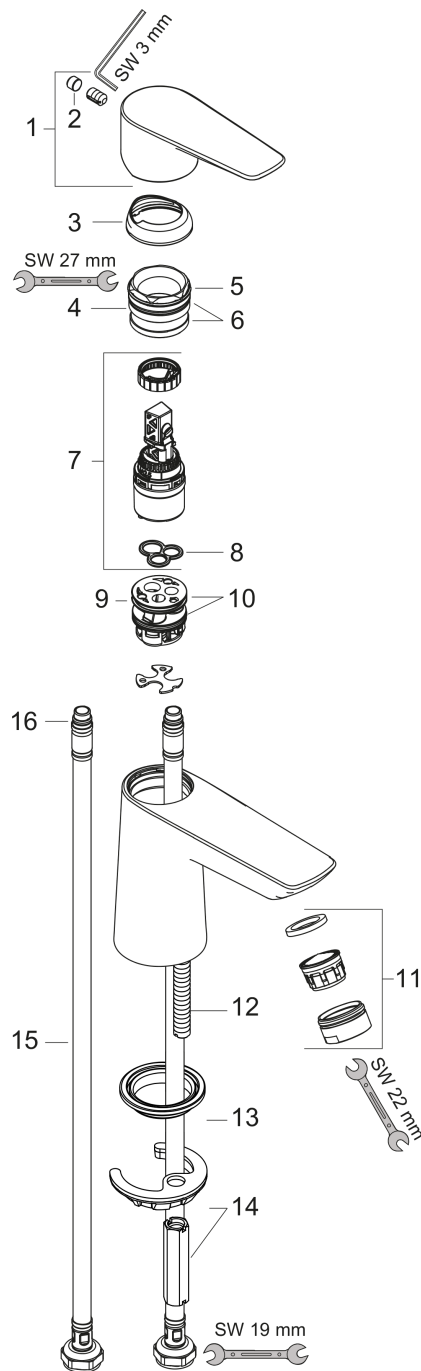

Talis E

1-grebs håndvaskarmatur 80 med Push-Open bundventil

Overflader : krom Art.Nr.: 71701000

Beskrivelse

Kendetegn

- ComfortZone 80
- fremspring 96 mm
- normalstråle
- gennemstrømsmængde: 5 l/min
- keramisk kartusche
- mulighed for temperaturbegrænsning
- Push-open bundventil G 1 1/4
- P-IX 28941/IO
- ACS 17 ACC LY 654, valide jusqu'au 20.06.2022
- WRAS 1610035
- WRAS 1610035
- SINTEF 1834

Teknologi

Designpriser

Produktbillede

Måltegning

Gennemløbsdiagram

Talis E

1-grebs håndvaskarmatur 80 med Push-Open bundventil

Overflader : krom Art.Nr.: 71701000

Sprængskitse

Konstruktionsår: >05/17

Talis E

1-grebs håndvaskarmatur 80 med Push-Open bundventil

Overflader : krom Art.Nr.: 71701000

Reservedelsliste

Konstruktionsår: >05/17

Pos.	Beskrivelse	Art.Nr.	PC	PU
1	Greb	92687000	10	1
2	Grebprop	95704000	1	1
3	Kappe	92625000	8	1
4	Møtrik	92689000	7	1
5	O-ring 25x1,5	98146000	1	1
6	O-ring 27x1,5	92527000	1	1
7	Kartusche kpl.	97685000	11	1
8	Tætning	98865000	8	1
9	Adapter til kartusche	98866000	8	1
10	O-ring 23x2	98398000	1	1
11	Luftblander M24x1 (5 l/min)	13185000	0	1
12	Skrue M8 x 68	97736000	2	1
13	Tætning	97608000	2	1
14	Befæstigelse med omløber kpl.	96016000	8	1
15	Tilslutningsslange 450 mm M8x0,75 G3/8	97206000	8	1
16	O-ring 6,6x1,6	93019000	0	1
a	Push-open bundventil	50100000	0	1