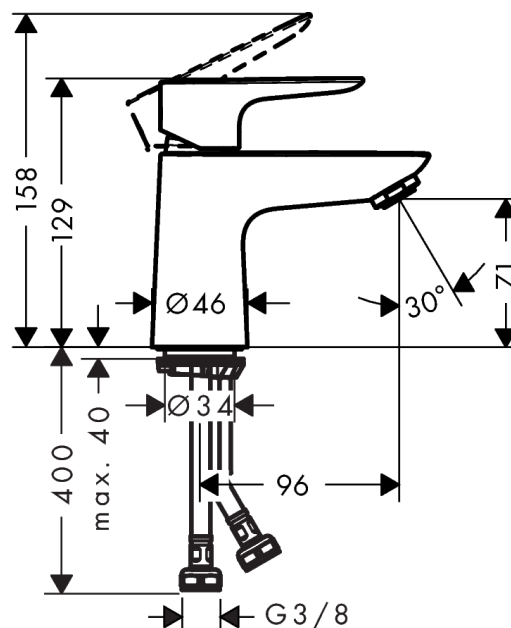

Talis E

1-grebs håndvaskarmatur 80 med Push-Open bundventil

Overflader : krom Art.Nr.: 71701000

Beskrivelse

Kendetegn

- ComfortZone 80
- fremspring 96 mm
- normalstråle
- gennemstrømsmængde: 5 l/min
- keramisk kartusche
- mulighed for temperaturbegrænsning
- Push-open bundventil G 1 1/4
- P-IX 28941/IO
- ACS 17 ACC LY 654, valide jusqu'au 20.06.2022
- WRAS 1610035
- WRAS 1610035
- SINTEF 1834

Teknologi

Designpriser

Produktbillede

Måltegning

Gennemløbsdiagram

Talis E

1-grebs håndvaskarmatur 80 med Push-Open bundventil

Overflader : krom Art.Nr.: 71701000

Sprængskitse

Konstruktionsår: >05/17

Talis E

1-grebs håndvaskarmatur 80 med Push-Open bundventil

Overflader : krom Art.Nr.: 71701000

Reservedelsliste

Konstruktionsår: >05/17

Pos.	Beskrivelse	Art.Nr.	PC	PU
1	Greb	92687000	10	1
2	Grebprop	95704000	1	1
3	Kappe	92625000	8	1
4	Møtrik	92689000	7	1
5	O-ring 25x1,5	98146000	1	1
6	O-ring 27x1,5	92527000	1	1
7	Kartusche kpl.	97685000	11	1
8	Tætning	98865000	8	1
9	Adapter til kartusche	98866000	8	1
10	O-ring 23x2	98398000	1	1
11	Luftblander M24x1 (5 l/min)	13185000	0	1
12	Skrue M8 x 68	97736000	2	1
13	Tætning	97608000	2	1
14	Befæstigelse med omløber kpl.	96016000	8	1
15	Tilslutningsslange 450 mm M8x0,75 G3/8	97206000	8	1
16	O-ring 6,6x1,6	93019000	0	1
a	Push-open bundventil	50100000	0	1