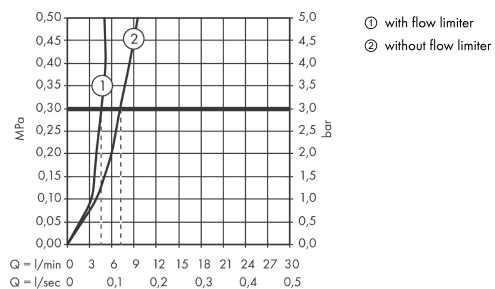

Teknologi

Designpriser

Produktbillede

Måltegning

Gennemløbsdiagram

Talis E

1-grebs håndvaskarmatur 80 med Push-Open bundventil

Overflader : krom Art.Nr.: 71701000

Sprængskitse

Konstruktionsår: >05/17

Talis E

1-grebs håndvaskarmatur 80 med Push-Open bundventil

Overflader : krom Art.Nr.: 71701000

Reservedelsliste

Konstruktionsår: >05/17

Pos.	Beskrivelse	Art.Nr.	PC	PU
1	Greb	92687000	10	1
2	Grebprop	95704000	1	1
3	Kappe	92625000	8	1
4	Møtrik	92689000	7	1
5	O-ring 25x1,5	98146000	1	1
6	O-ring 27x1,5	92527000	1	1
7	Kartusche kpl.	97685000	11	1
8	Tætning	98865000	8	1
9	Adapter til kartusche	98866000	8	1
10	O-ring 23x2	98398000	1	1
11	Luftblander M24x1 (5 l/min)	13185000	0	1
12	Skrue M8 x 68	97736000	2	1
13	Tætning	97608000	2	1
14	Befæstigelse med omløber kpl.	96016000	8	1
15	Tilslutningsslange 450 mm M8x0,75 G3/8	97206000	8	1
16	O-ring 6,6x1,6	93019000	0	1
a	Push-open bundventil	50100000	0	1