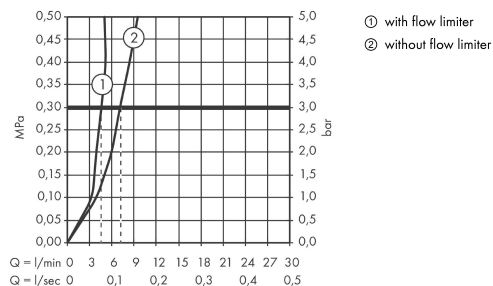

Teknologi

Designpriser

Produktbillede

Måltegning

Gennemløbsdiagram

Talis E

1-grebs håndvaskarmatur 110 uden bundventil

Overflader : krom Art.Nr.: 71712000