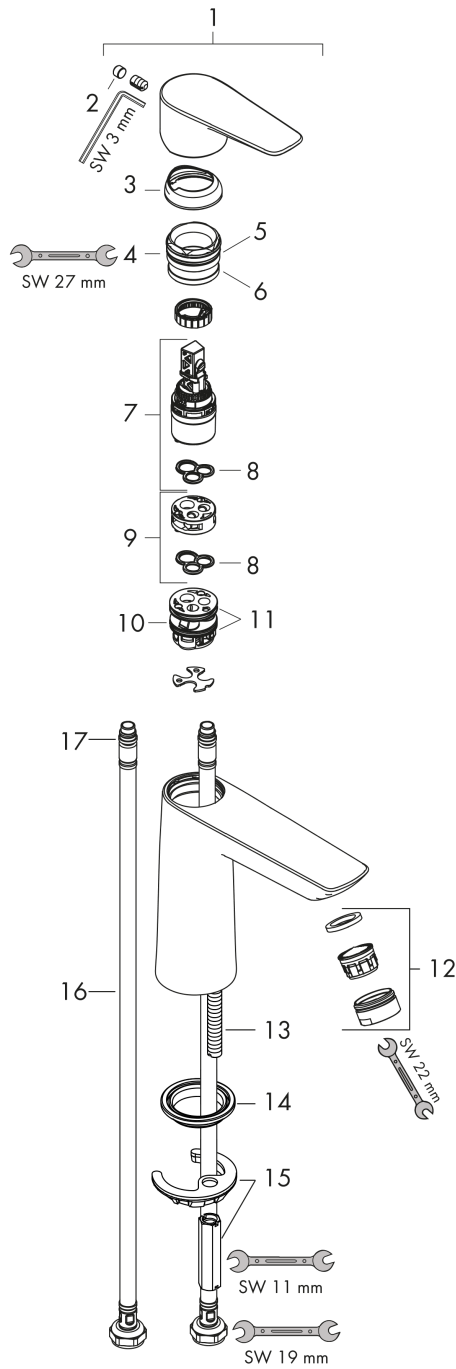

Talis E

1-grebs håndvaskarmatur 110 uden bundventil

Overflader : krom Art.Nr.: 71712000

Beskrivelse

Kendetegn

- ComfortZone 110
- fremspring 112 mm
- gennemstrømsmængde: 5 l/min
- keramisk kartusche
- mulighed for temperaturbegrænsning
- uden bundventil
- P-IX 28941/IO
- ACS 17 ACC LY 654, valide jusqu'au 20.06.2022
- WRAS 1610034
- SINTEF 1834

Teknologi

Designpriser

Produktbillede

Måltegning

Gennemløbsdiagram

Talis E

1-grebs håndvaskarmatur 110 uden bundventil

Overflader : krom Art.Nr.: 71712000

Sprængskitse

Konstruktionsår: >05/17

Talis E**1-grebs håndvaskarmatur 110 uden bundventil**

Overflader : krom Art.Nr.: 71712000

**Reservedelsliste**

Konstruktionsår: >05/17

Pos.	Beskrivelse	Art.Nr.	PC	PU
1	Greb	92687000	10	1
2	Grebprop	95704000	1	1
3	Kappe	92625000	8	1
4	Møtrik	92689000	7	1
5	O-ring 25x1,5	98146000	1	1
6	O-ring 27x1,5	92527000	1	1
7	Kartusche kpl.	97685000	11	1
8	Tætning	98865000	8	1
9	Adapter til kartusche	92628000	6	1
10	Adapter til kartusche	98866000	8	1
11	O-ring 23x2	98398000	1	1
12	Luftblander M24x1 (5 l/min)	13185000	0	1
13	Skrue M8 x 68	97736000	2	1
14	Tætning	97608000	2	1
15	Befæstigelse med omløber kpl.	96016000	8	1
16	Tilslutningsslange 450 mm M8x0,75 G3/8	97206000	8	1
17	O-ring 6,6x1,6	93019000	0	1