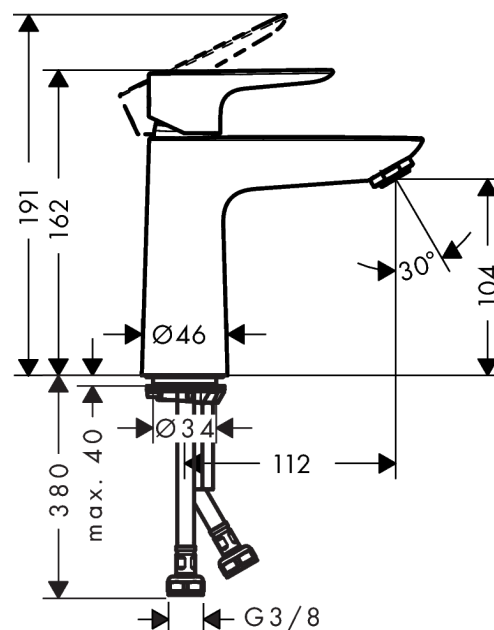

Talis E

1-grebs håndvaskarmatur 110 uden bundventil

Overflader : krom Art.Nr.: 71712000

Beskrivelse

Kendetegn

- ComfortZone 110
- fremspring 112 mm
- gennemstrømsmængde: 5 l/min
- keramisk kartusche
- mulighed for temperaturbegrænsning
- uden bundventil
- P-IX 28941/IO
- ACS 17 ACC LY 654, valide jusqu'au 20.06.2022
- WRAS 1610034
- SINTEF 1834

Teknologi

Designpriser

Produktbillede

Måltegning

Gennemløbsdiagram

Talis E

1-grebs håndvaskarmatur 110 uden bundventil

Overflader : krom Art.Nr.: 71712000

Sprængskitse

Konstruktionsår: >05/17

Talis E**1-grebs håndvaskarmatur 110 uden bundventil**

Overflader : krom Art.Nr.: 71712000

**Reservedelsliste**

Konstruktionsår: >05/17

Pos.	Beskrivelse	Art.Nr.	PC	PU
1	Greb	92687000	10	1
2	Grebprop	95704000	1	1
3	Kappe	92625000	8	1
4	Møtrik	92689000	7	1
5	O-ring 25x1,5	98146000	1	1
6	O-ring 27x1,5	92527000	1	1
7	Kartusche kpl.	97685000	11	1
8	Tætning	98865000	8	1
9	Adapter til kartusche	92628000	6	1
10	Adapter til kartusche	98866000	8	1
11	O-ring 23x2	98398000	1	1
12	Luftblander M24x1 (5 l/min)	13185000	0	1
13	Skrue M8 x 68	97736000	2	1
14	Tætning	97608000	2	1
15	Befæstigelse med omløber kpl.	96016000	8	1
16	Tilslutningsslange 450 mm M8x0,75 G3/8	97206000	8	1
17	O-ring 6,6x1,6	93019000	0	1