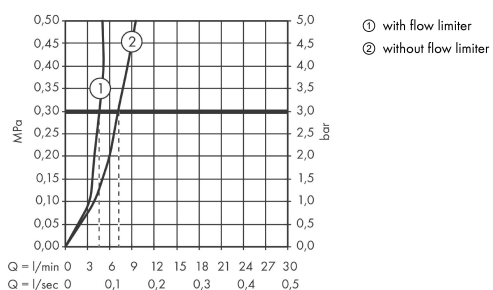

Teknologi

Produktbillede

Måltegning

Gennemløbsdiagram

Talis E

1-grebs håndvaskarmatur 110 CoolStart uden bundventil

Overflader : krom Art.Nr.: 71714000

Sprængskitse

Konstruktionsår: >05/17

Talis E**1-grebs håndvaskarmatur 110 CoolStart uden bundventil**

Overflader : krom Art.Nr.: 71714000

**Reservedelsliste**

Konstruktionsår: >05/17

Pos.	Beskrivelse	Art.Nr.	PC	PU
1	Greb	92688000	10	1
2	Grebprop	95704000	1	1
3	Kappe	92625000	8	1
4	Møtrik	92689000	7	1
5	O-ring 25x1,5	98146000	1	1
6	O-ring 27x1,5	92527000	1	1
7	Kartusche kpl.	97685000	11	1
8	Tætning	98865000	8	1
9	Adapter til kartusche	92628000	6	1
10	Adapter til kartusche	95975000	3	1
11	O-ring 23x2	98398000	1	1
12	Luftblander M24x1 (5 l/min)	13185000	0	1
13	Skrue M8 x 68	97736000	2	1
14	Tætning	97608000	2	1
15	Befæstigelse med omløber kpl.	96016000	8	1
16	Tilslutningsslange 450 mm M8x0,75 G3/8	97206000	8	1
17	O-ring 6,6x1,6	93019000	0	1