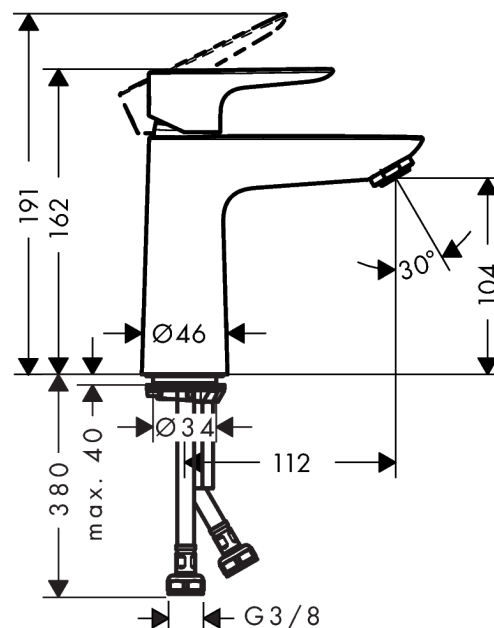

Talis E

1-grebs håndvaskarmatur 110 CoolStart uden bundventil

Overflader : krom Art.Nr.: 71714000

Beskrivelse

Kendetegn

- ComfortZone 110
- fremspring 112 mm
- normalstråle
- gennemstrømsmængde: 5 l/min
- keramisk kartusche
- mulighed for temperaturbegrænsning
- uden bundventil
- P-IX 28941/IO
- ACS 17 ACC LY 654, valide jusqu'au 20.06.2022
- WRAS 1610034
- SINTEF 1834

Teknologi

Produktbillede

Måltegning

Gennemløbsdiagram

Talis E

1-grebs håndvaskarmatur 110 CoolStart uden bundventil

Overflader : krom Art.Nr.: 71714000

Sprængskitse

Konstruktionsår: >05/17

Talis E**1-grebs håndvaskarmatur 110 CoolStart uden bundventil**

Overflader : krom Art.Nr.: 71714000

**Reservedelsliste**

Konstruktionsår: >05/17

Pos.	Beskrivelse	Art.Nr.	PC	PU
1	Greb	92688000	10	1
2	Grebprop	95704000	1	1
3	Kappe	92625000	8	1
4	Møtrik	92689000	7	1
5	O-ring 25x1,5	98146000	1	1
6	O-ring 27x1,5	92527000	1	1
7	Kartusche kpl.	97685000	11	1
8	Tætning	98865000	8	1
9	Adapter til kartusche	92628000	6	1
10	Adapter til kartusche	95975000	3	1
11	O-ring 23x2	98398000	1	1
12	Luftblander M24x1 (5 l/min)	13185000	0	1
13	Skrue M8 x 68	97736000	2	1
14	Tætning	97608000	2	1
15	Befæstigelse med omløber kpl.	96016000	8	1
16	Tilslutningsslange 450 mm M8x0,75 G3/8	97206000	8	1
17	O-ring 6,6x1,6	93019000	0	1