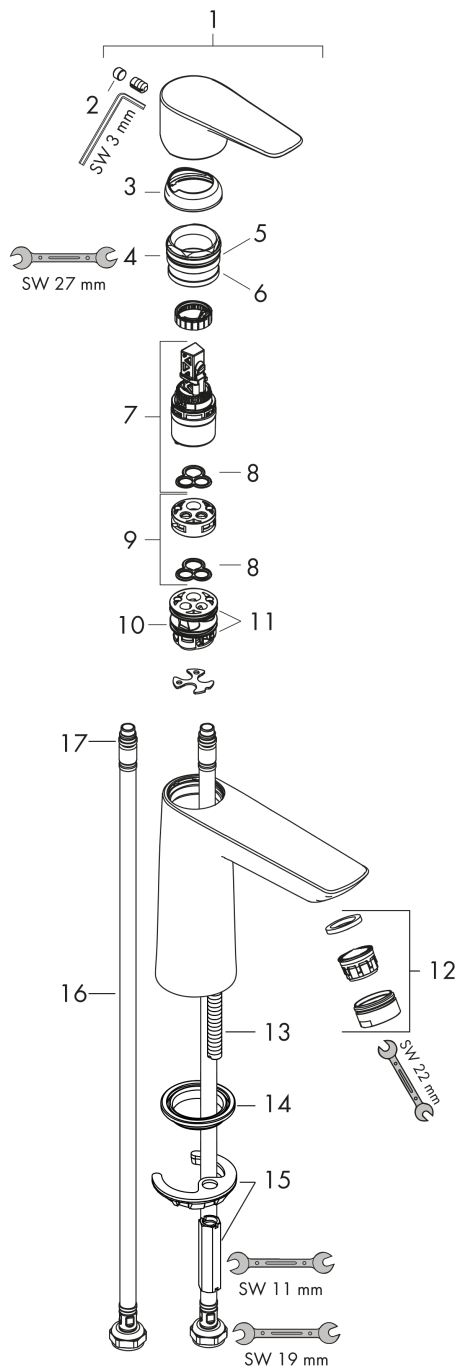

Talis E

1-grebs håndvaskarmatur 110 CoolStart uden bundventil

Overflader : krom Art.Nr.: 71714000

Beskrivelse

Kendetegn

- ComfortZone 110
- fremspring 112 mm
- normalstråle
- gennemstrømsmængde: 5 l/min
- keramisk kartusche
- mulighed for temperaturbegrænsning
- uden bundventil
- P-IX 28941/IO
- ACS 17 ACC LY 654, valide jusqu'au 20.06.2022
- WRAS 1610034
- SINTEF 1834

Teknologi

Produktbillede

Måltegning

Gennemløbsdiagram

Talis E

1-grebs håndvaskarmatur 110 CoolStart uden bundventil

Overflader : krom Art.Nr.: 71714000

Sprængskitse

Konstruktionsår: >05/17

Talis E**1-grebs håndvaskarmatur 110 CoolStart uden bundventil**

Overflader : krom Art.Nr.: 71714000

**Reservedelsliste**

Konstruktionsår: >05/17

Pos.	Beskrivelse	Art.Nr.	PC	PU
1	Greb	92688000	10	1
2	Grebprop	95704000	1	1
3	Kappe	92625000	8	1
4	Møtrik	92689000	7	1
5	O-ring 25x1,5	98146000	1	1
6	O-ring 27x1,5	92527000	1	1
7	Kartusche kpl.	97685000	11	1
8	Tætning	98865000	8	1
9	Adapter til kartusche	92628000	6	1
10	Adapter til kartusche	95975000	3	1
11	O-ring 23x2	98398000	1	1
12	Luftblander M24x1 (5 l/min)	13185000	0	1
13	Skrue M8 x 68	97736000	2	1
14	Tætning	97608000	2	1
15	Befæstigelse med omløber kpl.	96016000	8	1
16	Tilslutningsslange 450 mm M8x0,75 G3/8	97206000	8	1
17	O-ring 6,6x1,6	93019000	0	1