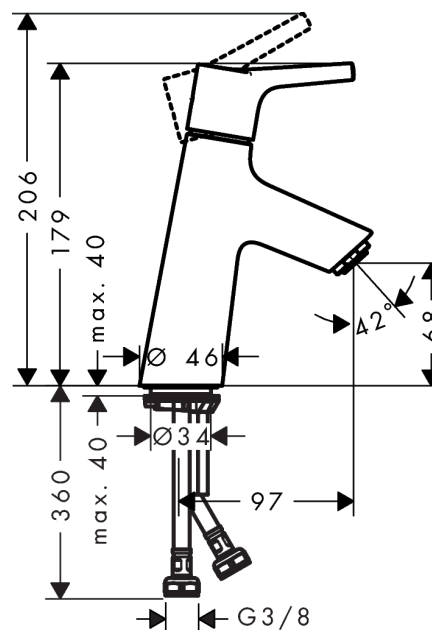

Talis S

1-grebs håndvaskarmatur 80 med Push-Open bundventil

Overflader : krom Art.Nr.: 72011000

Beskrivelse

Kendetegn

- ComfortZone 80
- fremspring 97 mm
- normalstråle
- gennemstrømsmængde: 5 l/min
- keramisk kartusche
- mulighed for temperaturbegrænsning
- Push-open bundventil G 1 1/4
- P-IX 28945/IO
- ETA VA 1.42/20790
- ACS 17 ACC LY 654, valide jusqu'au 20.06.2022
- WRAS 1609018
- SINTEF 1834

Teknologi

Designpriser

reddot award 2015
winner

Produktbillede

Måltegning

Gennemløbsdiagram

Talis S

1-grebs håndvaskarmatur 80 med Push-Open bundventil

Overflader : krom Art.Nr.: 72011000

Sprængskitse

Konstruktionsår: >05/17

Talis S**1-grebs håndvaskarmatur 80 med Push-Open bundventil**

Overflader : krom Art.Nr.: 72011000

**Reservedelsliste**

Konstruktionsår: >05/17

Pos.	Beskrivelse	Art.Nr.	PC	PU
1	Greb	92626000	8	1
2	Grebprop	95704000	1	1
3	Kappe	92625000	8	1
4	Møtrik	92627000	6	1
5	O-ring 27x1,5	92527000	1	1
6	Kartusche kpl.	97685000	11	1
7	Tætning	98865000	8	1
8	Adapter til kartusche	92628000	6	1
9	Adapter til kartusche	98866000	8	1
10	O-ring 23x2	98398000	1	1
11	Luftblander M24x1 (5 l/min)	13185000	98	1
12	Skrue M8 x 68	97736000	2	1
13	Tætning Ø 42	98722000	2	1
14	Befæstigelse med omløber kpl.	96016000	8	1
15	Tilslutningsslange 450 mm M8x0,75 G3/8	97206000	8	1
16	O-ring 6,6x1,6	93019000	1	1
a	Push-open bundventil	50100000	98	1