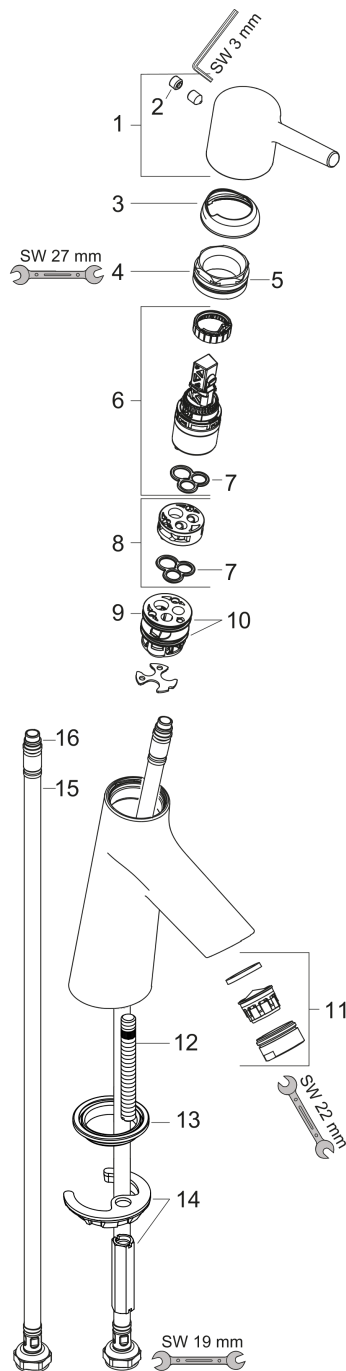

Talis S

1-grebs håndvaskarmatur 80 med Push-Open bundventil

Overflader : krom Art.Nr.: 72011000

Beskrivelse

Kendetegn

- ComfortZone 80
- fremspring 97 mm
- normalstråle
- gennemstrømsmængde: 5 l/min
- keramisk kartusche
- mulighed for temperaturbegrænsning
- Push-open bundventil G 1 1/4
- P-IX 28945/IO
- ETA VA 1.42/20790
- ACS 17 ACC LY 654, valide jusqu'au 20.06.2022
- WRAS 1609018
- SINTEF 1834

Teknologi

Designpriser

reddot award 2015
winner

Produktbillede

Måltegning

Gennemløbsdiagram

Talis S

1-grebs håndvaskarmatur 80 med Push-Open bundventil

Overflader : krom Art.Nr.: 72011000

Sprængskitse

Konstruktionsår: >05/17

Talis S**1-grebs håndvaskarmatur 80 med Push-Open bundventil**

Overflader : krom Art.Nr.: 72011000

**Reservedelsliste**

Konstruktionsår: >05/17

Pos.	Beskrivelse	Art.Nr.	PC	PU
1	Greb	92626000	8	1
2	Grebprop	95704000	1	1
3	Kappe	92625000	8	1
4	Møtrik	92627000	6	1
5	O-ring 27x1,5	92527000	1	1
6	Kartusche kpl.	97685000	11	1
7	Tætning	98865000	8	1
8	Adapter til kartusche	92628000	6	1
9	Adapter til kartusche	98866000	8	1
10	O-ring 23x2	98398000	1	1
11	Luftblander M24x1 (5 l/min)	13185000	98	1
12	Skrue M8 x 68	97736000	2	1
13	Tætning Ø 42	98722000	2	1
14	Befæstigelse med omløber kpl.	96016000	8	1
15	Tilslutningsslange 450 mm M8x0,75 G3/8	97206000	8	1
16	O-ring 6,6x1,6	93019000	1	1
a	Push-open bundventil	50100000	98	1