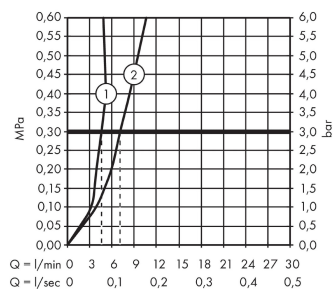

Talis S

1-grebs håndvaskarmatur 80 med Push-Open bundventil

Overflader : krom Art.Nr.: 72011000

Beskrivelse

Kendetegn

- ComfortZone 80
- fremspring 97 mm
- normalstråle
- gennemstrømsmængde: 5 l/min
- keramisk kartusche
- mulighed for temperaturbegrænsning
- Push-open bundventil G 1 1/4
- P-IX 28945/IO
- ETA VA 1.42/20790
- ACS 17 ACC LY 654, valide jusqu'au 20.06.2022
- WRAS 1609018
- SINTEF 1834

Teknologi

Designpriser

reddot award 2015
winner

Produktbillede

Måltegning

Gennemløbsdiagram

Talis S

1-grebs håndvaskarmatur 80 med Push-Open bundventil