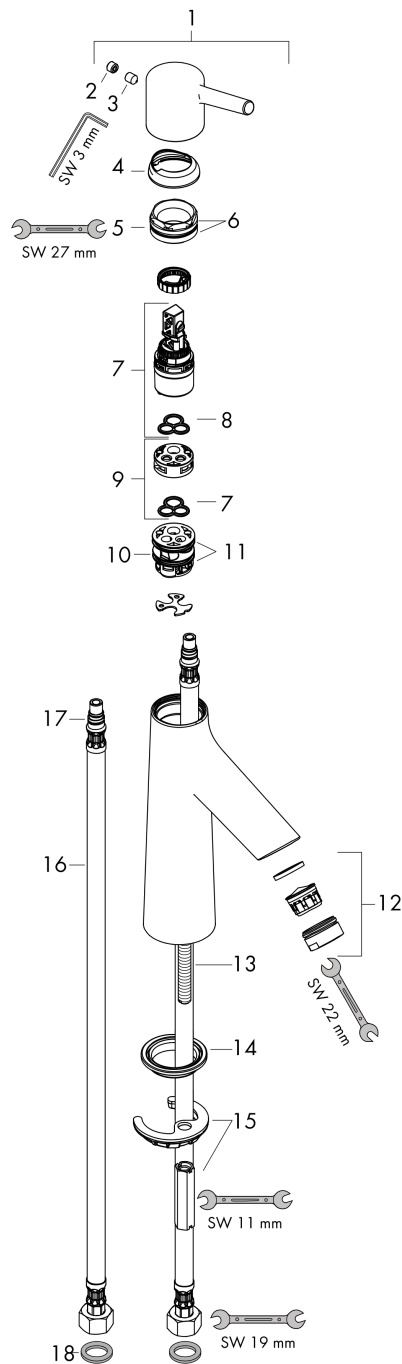

Talis S

1-grebs håndvaskarmatur 80 CoolStart uden bundventil

Overflader : krom Art.Nr.: 72014000

Beskrivelse

Kendetegn

- ComfortZone 80
- fremspring 97 mm
- normalstråle
- gennemstrømsmængde: 5 l/min
- keramisk kartusche
- mulighed for temperaturbegrænsning
- uden bundventil
- P-IX 28945/IO
- ACS 17 ACC LY 654, valide jusqu'au 20.06.2022
- WRAS 1609018
- SINTEF 1834

Teknologi

Produktbillede

Måltegning

Gennemløbsdiagram

Talis S

1-grebs håndvaskarmatur 80 CoolStart uden bundventil

Overflader : krom Art.Nr.: 72014000

Sprængskitse

Konstruktionsår: >10/15

Talis S**1-grebs håndvaskarmatur 80 CoolStart uden bundventil**

Overflader : krom Art.Nr.: 72014000

**Reservedelsliste**

Konstruktionsår: >10/15

Pos.	Beskrivelse	Art.Nr.	PC	PU
1	-	92633000	10	1
2	Grebprop	95704000	1	1
3	Tapskrue M6x10 DIN 916	96029000	1	1
4	Kappe	92625000	8	1
5	Møtrik	92627000	6	1
6	O-ring 27x1,5	92527000	1	1
7	Kartusche kpl.	97685000	11	1
8	Tætning	98865000	8	1
9	Adapter til kartusche	92628000	6	1
10	Adapter til kartusche	95975000	3	1
11	O-ring 23x2	98398000	1	1
12	Luftblander M24x1 (5 l/min)	13185000	0	1
13	Skrue M8 x 68	97736000	2	1
14	Tætning Ø 42	98722000	2	1
15	Befæstigelse med omløber kpl.	96016000	8	1
16	Tilslutningsslange 450 mm M8x0,75 G3/8	97206000	8	1
17	Tætningssæt	95581000	2	1
18	O-ring 7x1,5	98422000	1	1