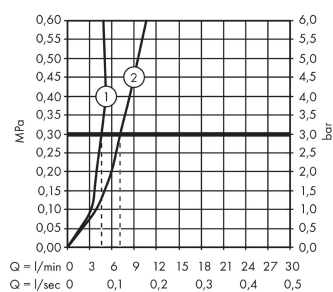

Teknologi

Produktbillede

Måltegning

Gennemløbsdiagram

Talis S

1-grebs håndvaskarmatur 80 CoolStart uden bundventil

Overflader : krom Art.Nr.: 72014000

Sprængskitse

Konstruktionsår: >10/15

Talis S**1-grebs håndvaskarmatur 80 CoolStart uden bundventil**

Overflader : krom Art.Nr.: 72014000

**Reservedelsliste**

Konstruktionsår: >10/15

Pos.	Beskrivelse	Art.Nr.	PC	PU
1	-	92633000	10	1
2	Grebprop	95704000	1	1
3	Tapskrue M6x10 DIN 916	96029000	1	1
4	Kappe	92625000	8	1
5	Møtrik	92627000	6	1
6	O-ring 27x1,5	92527000	1	1
7	Kartusche kpl.	97685000	11	1
8	Tætning	98865000	8	1
9	Adapter til kartusche	92628000	6	1
10	Adapter til kartusche	95975000	3	1
11	O-ring 23x2	98398000	1	1
12	Luftblander M24x1 (5 l/min)	13185000	0	1
13	Skrue M8 x 68	97736000	2	1
14	Tætning Ø 42	98722000	2	1
15	Befæstigelse med omløber kpl.	96016000	8	1
16	Tilslutningsslange 450 mm M8x0,75 G3/8	97206000	8	1
17	Tætningssæt	95581000	2	1
18	O-ring 7x1,5	98422000	1	1