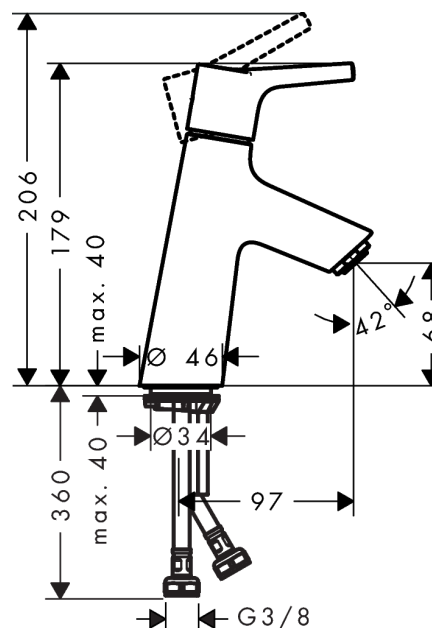

Talis S

1-grebs håndvaskarmatur 80 CoolStart uden bundventil

Overflader : krom Art.Nr.: 72014000

Beskrivelse

Kendetegn

- ComfortZone 80
- fremspring 97 mm
- normalstråle
- gennemstrømsmængde: 5 l/min
- keramisk kartusche
- mulighed for temperaturbegrænsning
- uden bundventil
- P-IX 28945/IO
- ACS 17 ACC LY 654, valide jusqu'au 20.06.2022
- WRAS 1609018
- SINTEF 1834

Teknologi

Produktbillede

Måltegning

Gennemløbsdiagram

Talis S

1-grebs håndvaskarmatur 80 CoolStart uden bundventil

Overflader : krom Art.Nr.: 72014000

Sprængskitse

Konstruktionsår: >10/15

Talis S**1-grebs håndvaskarmatur 80 CoolStart uden bundventil**

Overflader : krom Art.Nr.: 72014000

**Reservedelsliste**

Konstruktionsår: >10/15

Pos.	Beskrivelse	Art.Nr.	PC	PU
1	-	92633000	10	1
2	Grebprop	95704000	1	1
3	Tapskrue M6x10 DIN 916	96029000	1	1
4	Kappe	92625000	8	1
5	Møtrik	92627000	6	1
6	O-ring 27x1,5	92527000	1	1
7	Kartusche kpl.	97685000	11	1
8	Tætning	98865000	8	1
9	Adapter til kartusche	92628000	6	1
10	Adapter til kartusche	95975000	3	1
11	O-ring 23x2	98398000	1	1
12	Luftblander M24x1 (5 l/min)	13185000	0	1
13	Skrue M8 x 68	97736000	2	1
14	Tætning Ø 42	98722000	2	1
15	Befæstigelse med omløber kpl.	96016000	8	1
16	Tilslutningsslange 450 mm M8x0,75 G3/8	97206000	8	1
17	Tætningssæt	95581000	2	1
18	O-ring 7x1,5	98422000	1	1