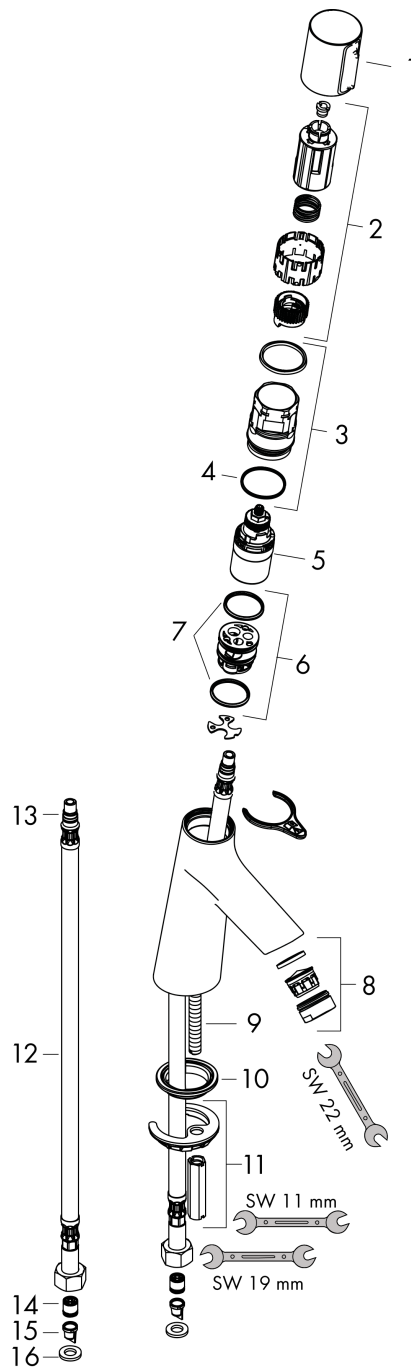

Talis Select S
Håndvaskarmatur 80 uden bundventil
 Overflader : krom Art.Nr.: 72041000

Beskrivelse

Kendetegn

- ComfortZone 80
- fremspring 97 mm
- normalstråle
- gennemstrømsmængde: 5 l/min
- Select-kartusche med temperaturkontrol
- mulighed for temperaturbegrænsning
- uden bundventil
- tryk på Select-knap for at åbne/lukke vandet
- P-IX 28952/IO
- ACS 16 ACC NY 226, valide jusqu'au 08.07.2021
- WRAS 1612014
- WRAS 1612014

Teknologi

Designpriser

DESIGN PLUS
 Sanitär Heizung Klima

reddot award 2015
 winner

Produktbillede

Måltegning

Gennemløbsdiagram

Talis Select S
Håndvaskarmatur 80 uden bundventil
Overflader : krom Art.Nr.: 72041000

Sprængskitse

Konstruktionsår: >10/15

Talis Select S
Håndvaskarmatur 80 uden bundventil
 Overflader : krom Art.Nr.: 72041000

Reservedelsliste

Konstruktionsår: >10/15

Pos.	Beskrivelse	Art.Nr.	PC	PU
1	Greb	92525000	12	1
2	Grebadapter	92526000	7	1
3	Møtrik	92528000	12	1
4	O-ring 27x1,5	92527000	1	1
5	Kartusche kpl.	92529000	15	1
6	Adapter til kartusche	98866000	8	1
7	O-ring 23x2	98398000	1	1
8	Luftblander M24x1 (5 l/min)	13185000	0	1
9	Skruer M8 x 68	97736000	2	1
10	Tætning Ø 42	98722000	2	1
11	Befæstigelse med omløber kpl.	96016000	8	1
12	Tilslutningsslange 450 mm M8x0,75 G3/8	92531000	11	1
13	O-ring 7x1,5	98422000	1	1
14	Kontraventil DW 10	96456000	3	1
15	Si	92532000	3	1
16	Tætningssæt	92533000	1	1