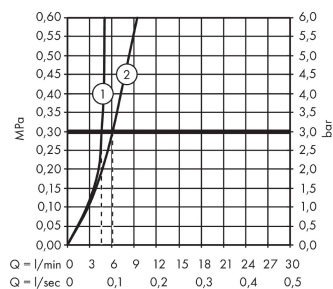

Teknologi

Designpriser

DESIGN PLUS
 Sanitär Heizung Klima

reddot award 2015
 winner

Produktbillede

Måltegning

Gennemløbsdiagram

Talis Select S
Håndvaskarmatur 80 uden bundventil
Overflader : krom Art.Nr.: 72041000