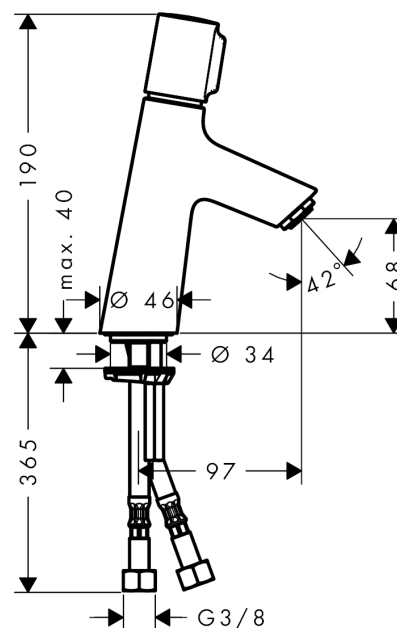

Talis Select S
Håndvaskarmatur 80 uden bundventil
 Overflader : krom Art.Nr.: 72041000

Beskrivelse

Kendetegn

- ComfortZone 80
- fremspring 97 mm
- normalstråle
- gennemstrømsmængde: 5 l/min
- Select-kartusche med temperaturkontrol
- mulighed for temperaturbegrænsning
- uden bundventil
- tryk på Select-knap for at åbne/lukke vandet
- P-IX 28952/IO
- ACS 16 ACC NY 226, valide jusqu'au 08.07.2021
- WRAS 1612014
- WRAS 1612014

Teknologi

Designpriser

DESIGN PLUS
 Sanitär Heizung Klima

reddot award 2015
 winner

Produktbillede

Måltegning

Gennemløbsdiagram

Talis Select S
Håndvaskarmatur 80 uden bundventil
Overflader : krom Art.Nr.: 72041000

Sprængskitse

Konstruktionsår: >10/15

Talis Select S
Håndvaskarmatur 80 uden bundventil
 Overflader : krom Art.Nr.: 72041000

Reservedelsliste

Konstruktionsår: >10/15

Pos.	Beskrivelse	Art.Nr.	PC	PU
1	Greb	92525000	12	1
2	Grebadapter	92526000	7	1
3	Møtrik	92528000	12	1
4	O-ring 27x1,5	92527000	1	1
5	Kartusche kpl.	92529000	15	1
6	Adapter til kartusche	98866000	8	1
7	O-ring 23x2	98398000	1	1
8	Luftblander M24x1 (5 l/min)	13185000	0	1
9	Skruer M8 x 68	97736000	2	1
10	Tætning Ø 42	98722000	2	1
11	Befæstigelse med omløber kpl.	96016000	8	1
12	Tilslutningsslange 450 mm M8x0,75 G3/8	92531000	11	1
13	O-ring 7x1,5	98422000	1	1
14	Kontraventil DW 10	96456000	3	1
15	Si	92532000	3	1
16	Tætningssæt	92533000	1	1