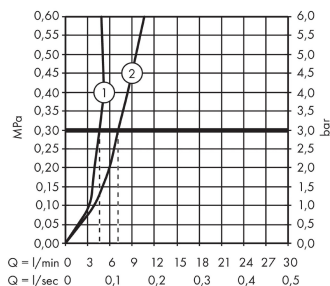

Teknologi

Designpriser

reddot award 2015
winner

Produktbillede

Måltegning

Gennemløbsdiagram

Talis S

1-grebs håndvaskarmatur 100 uden bundventil