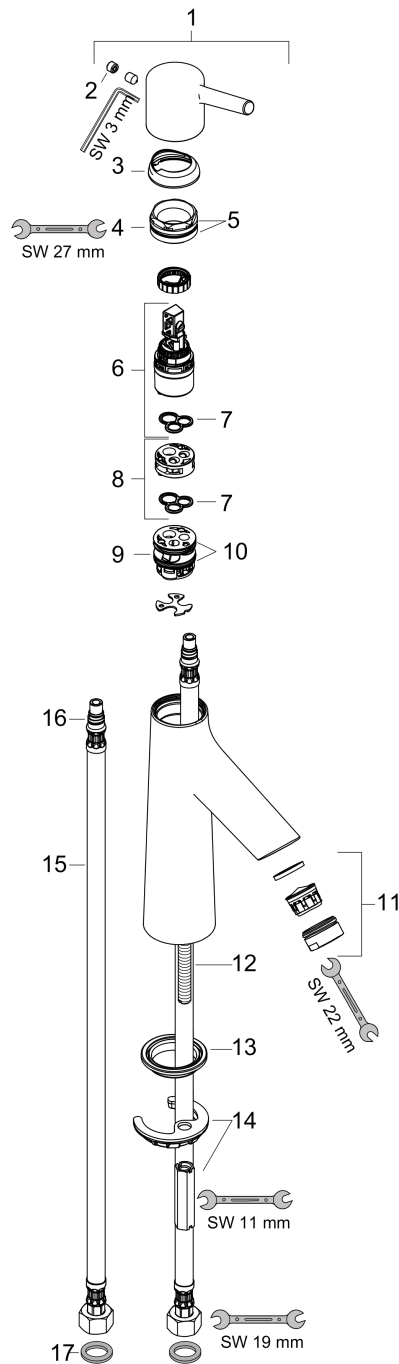

Talis S

1-grebs håndvaskarmatur 100 uden bundventil

Overflader : krom Art.Nr.: 72021000

Beskrivelse

Kendetegn

- ComfortZone 100
- normalstråle
- gennemstrømsmængde: 5 l/min
- keramisk kartusche
- mulighed for temperaturbegrænsning
- uden bundventil
- P-IX 28945/IO
- ACS 17 ACC LY 654, valide jusqu'au 20.06.2022
- WRAS 1609018
- SINTEF 1834

Teknologi

Designpriser

reddot award 2015
winner

Produktbillede

Måltegning

Gennemløbsdiagram

Talis S

1-grebs håndvaskarmatur 100 uden bundventil

Overflader : krom Art.Nr.: 72021000

Sprængskitse

Konstruktionsår: >10/15

Talis S**1-grebs håndvaskarmatur 100 uden bundventil**

Overflader : krom Art.Nr.: 72021000

**Reservedelsliste**

Konstruktionsår: >10/15

Pos.	Beskrivelse	Art.Nr.	PC	PU
1	Greb	92626000	8	1
2	Grebprop	95704000	1	1
3	Kappe	92625000	8	1
4	Møtrik	92627000	6	1
5	O-ring 27x1,5	92527000	1	1
6	Kartusche kpl.	97685000	11	1
7	Tætning	98865000	8	1
8	Adapter til kartusche	92628000	6	1
9	Adapter til kartusche	98866000	8	1
10	O-ring 23x2	98398000	1	1
11	Luftblander M24x1 (5 l/min)	13185000	0	1
12	Skrue M8 x 68	97736000	2	1
13	Tætning	97608000	2	1
14	Befæstigelse med omløber kpl.	96016000	8	1
15	Tilslutningsslange 600 mm M8x0,75 G3/8	96556000	7	1
16	O-ring 7x1,5	98422000	1	1
17	Tætningssæt	95581000	2	1