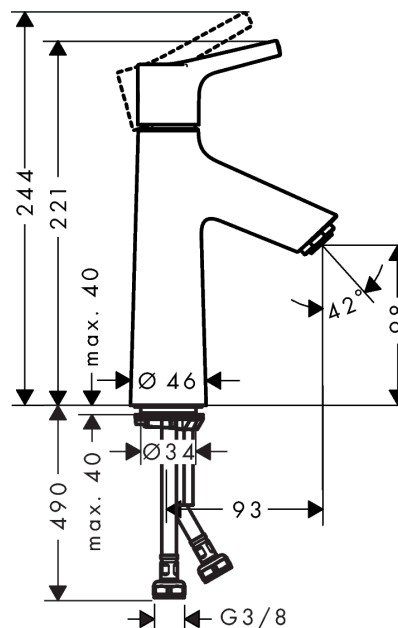

Talis S

1-grebs håndvaskarmatur 100 uden bundventil

Overflader : krom Art.Nr.: 72021000

Beskrivelse

Kendetegn

- ComfortZone 100
- normalstråle
- gennemstrømsmængde: 5 l/min
- keramisk kartusche
- mulighed for temperaturbegrænsning
- uden bundventil
- P-IX 28945/IO
- ACS 17 ACC LY 654, valide jusqu'au 20.06.2022
- WRAS 1609018
- SINTEF 1834

Teknologi

Designpriser

reddot award 2015
winner

Produktbillede

Måltegning

Gennemløbsdiagram

Talis S

1-grebs håndvaskarmatur 100 uden bundventil

Overflader : krom Art.Nr.: 72021000

Sprængskitse

Konstruktionsår: >10/15

Talis S**1-grebs håndvaskarmatur 100 uden bundventil**

Overflader : krom Art.Nr.: 72021000

**Reservedelsliste**

Konstruktionsår: >10/15

Pos.	Beskrivelse	Art.Nr.	PC	PU
1	Greb	92626000	8	1
2	Grebprop	95704000	1	1
3	Kappe	92625000	8	1
4	Møtrik	92627000	6	1
5	O-ring 27x1,5	92527000	1	1
6	Kartusche kpl.	97685000	11	1
7	Tætning	98865000	8	1
8	Adapter til kartusche	92628000	6	1
9	Adapter til kartusche	98866000	8	1
10	O-ring 23x2	98398000	1	1
11	Luftblander M24x1 (5 l/min)	13185000	0	1
12	Skrue M8 x 68	97736000	2	1
13	Tætning	97608000	2	1
14	Befæstigelse med omløber kpl.	96016000	8	1
15	Tilslutningsslange 600 mm M8x0,75 G3/8	96556000	7	1
16	O-ring 7x1,5	98422000	1	1
17	Tætningssæt	95581000	2	1