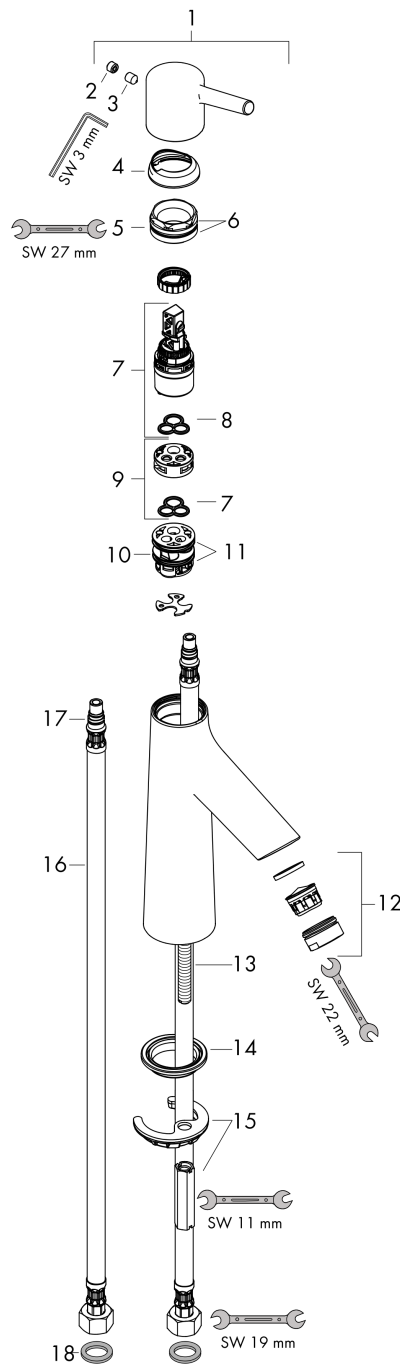

Talis S

1-grebs håndvaskarmatur 100 CoolStart uden bundventil

Overflader : krom Art.Nr.: 72023000

Beskrivelse

Kendetegn

- ComfortZone 100
- normalstråle
- gennemstrømsmængde: 5 l/min
- keramisk kartusche
- mulighed for temperaturbegrænsning
- uden bundventil
- P-IX 28945/IO
- ACS 17 ACC LY 654, valide jusqu'au 20.06.2022
- WRAS 1609018
- SINTEF 1834

Teknologi

Produktbillede

Måltegning

Gennemløbsdiagram

Talis S

1-grebs håndvaskarmatur 100 CoolStart uden bundventil

Overflader : krom Art.Nr.: 72023000

Sprængskitse

Konstruktionsår: >10/15

Talis S**1-grebs håndvaskarmatur 100 CoolStart uden bundventil**

Overflader : krom Art.Nr.: 72023000

**Reservedelsliste**

Konstruktionsår: >10/15

Pos.	Beskrivelse	Art.Nr.	PC	PU
1	-	92633000	10	1
2	Grebprop	95704000	1	1
3	Tapskrue M6x10 DIN 916	96029000	1	1
4	Kappe	92625000	8	1
5	Møtrik	92627000	6	1
6	O-ring 27x1,5	92527000	1	1
7	Kartusche kpl.	97685000	11	1
8	Tætning	98865000	8	1
9	Adapter til kartusche	92628000	6	1
10	Adapter til kartusche	95975000	3	1
11	O-ring 23x2	98398000	1	1
12	Luftblander M24x1 (5 l/min)	13185000	0	1
13	Skruer M8 x 68	97736000	2	1
14	Tætning Ø 42	98722000	2	1
15	Befæstigelse med omløber kpl.	96016000	8	1
16	Tilslutningsslange 600 mm M8x0,75 G3/8	96556000	7	1
17	O-ring 7x1,5	98422000	1	1
18	Tætningssæt	95581000	2	1