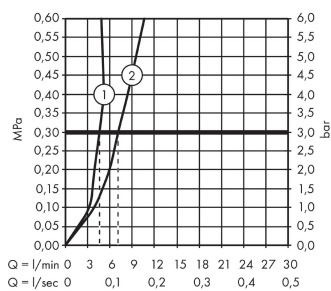

Teknologi

Produktbillede

Måltegning

Gennemløbsdiagram

Talis S

1-grebs håndvaskarmatur 100 CoolStart uden bundventil

Overflader : krom Art.Nr.: 72023000

Sprængskitse

Konstruktionsår: >10/15

Talis S**1-grebs håndvaskarmatur 100 CoolStart uden bundventil**

Overflader : krom Art.Nr.: 72023000

**Reservedelsliste**

Konstruktionsår: >10/15

Pos.	Beskrivelse	Art.Nr.	PC	PU
1	-	92633000	10	1
2	Grebprop	95704000	1	1
3	Tapskrue M6x10 DIN 916	96029000	1	1
4	Kappe	92625000	8	1
5	Møtrik	92627000	6	1
6	O-ring 27x1,5	92527000	1	1
7	Kartusche kpl.	97685000	11	1
8	Tætning	98865000	8	1
9	Adapter til kartusche	92628000	6	1
10	Adapter til kartusche	95975000	3	1
11	O-ring 23x2	98398000	1	1
12	Luftblander M24x1 (5 l/min)	13185000	0	1
13	Skruer M8 x 68	97736000	2	1
14	Tætning Ø 42	98722000	2	1
15	Befæstigelse med omløber kpl.	96016000	8	1
16	Tilslutningsslange 600 mm M8x0,75 G3/8	96556000	7	1
17	O-ring 7x1,5	98422000	1	1
18	Tætningssæt	95581000	2	1