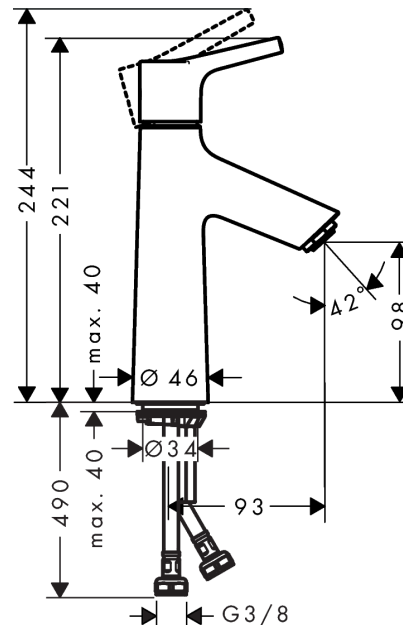

Talis S

1-grebs håndvaskarmatur 100 CoolStart uden bundventil

Overflader : krom Art.Nr.: 72023000

Beskrivelse

Kendetegn

- ComfortZone 100
- normalstråle
- gennemstrømsmængde: 5 l/min
- keramisk kartusche
- mulighed for temperaturbegrænsning
- uden bundventil
- P-IX 28945/IO
- ACS 17 ACC LY 654, valide jusqu'au 20.06.2022
- WRAS 1609018
- SINTEF 1834

Teknologi

Produktbillede

Måltegning

Gennemløbsdiagram

Talis S

1-grebs håndvaskarmatur 100 CoolStart uden bundventil

Overflader : krom Art.Nr.: 72023000

Sprængskitse

Konstruktionsår: >10/15

Talis S**1-grebs håndvaskarmatur 100 CoolStart uden bundventil**

Overflader : krom Art.Nr.: 72023000

**Reservedelsliste**

Konstruktionsår: >10/15

Pos.	Beskrivelse	Art.Nr.	PC	PU
1	-	92633000	10	1
2	Grebprop	95704000	1	1
3	Tapskrue M6x10 DIN 916	96029000	1	1
4	Kappe	92625000	8	1
5	Møtrik	92627000	6	1
6	O-ring 27x1,5	92527000	1	1
7	Kartusche kpl.	97685000	11	1
8	Tætning	98865000	8	1
9	Adapter til kartusche	92628000	6	1
10	Adapter til kartusche	95975000	3	1
11	O-ring 23x2	98398000	1	1
12	Luftblander M24x1 (5 l/min)	13185000	0	1
13	Skruer M8 x 68	97736000	2	1
14	Tætning Ø 42	98722000	2	1
15	Befæstigelse med omløber kpl.	96016000	8	1
16	Tilslutningsslange 600 mm M8x0,75 G3/8	96556000	7	1
17	O-ring 7x1,5	98422000	1	1
18	Tætningssæt	95581000	2	1