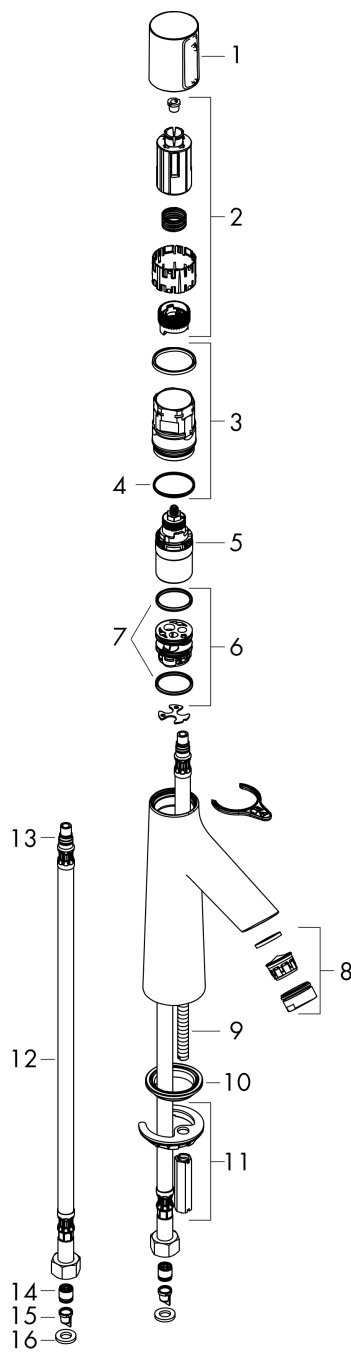

Talis Select S
Håndvaskarmatur 100 uden bundventil
 Overflader : krom Art.Nr.: 72043000

Beskrivelse

Kendetegn

- ComfortZone 100
- normalstråle
- gennemstrømsmængde: 5 l/min
- Select-kartusche med temperaturkontrol
- mulighed for temperaturbegrænsning
- uden bundventil
- tryk på Select-knap for at åbne/lukke vandet
- P-IX 28952/IO
- ACS 16 ACC NY 226, valide jusqu'au 08.07.2021
- WRAS 1703010
- WRAS 1703010
- WRAS 1612014
- WRAS 1612014

Teknologi

Designpriser

DESIGN PLUS

powered by: **ISH**

reddot award 2015
winner

Produktbillede

Måltegning

Talis Select S

Håndvaskarmatur 100 uden bundventil

Overflader : krom Art.Nr.: 72043000

Gennemløbsdiagram

Talis Select S
Håndvaskarmatur 100 uden bundventil
Overflader : krom Art.Nr.: 72043000

Sprængskitse

Konstruktionsår: >10/15

Talis Select S
Håndvaskarmatur 100 uden bundventil
 Overflader : krom Art.Nr.: 72043000

Reservedelsliste

Konstruktionsår: >10/15

Pos.	Beskrivelse	Art.Nr.	PC	PU
1	Greb	92525000	12	1
2	Grebadapter	92526000	7	1
3	Møtrik	92528000	12	1
4	O-ring 27x1,5	92527000	1	1
5	Kartusche kpl.	92529000	15	1
6	Adapter til kartusche	98866000	8	1
7	O-ring 23x2	98398000	1	1
8	Luftblander M24x1 (5 l/min)	13185000	0	1
9	Skrue M8 x 68	97736000	2	1
10	Tætning Ø 42	98722000	2	1
11	Befæstigelse med omløber kpl.	96016000	8	1
12	Tilslutningsslange 600 mm M8x0,75 G3/8	92629000	11	1
13	O-ring 7x1,5	98422000	1	1
14	Kontraventil DW 10	96456000	3	1
15	Si	92532000	3	1
16	Tætningssæt	92533000	1	1