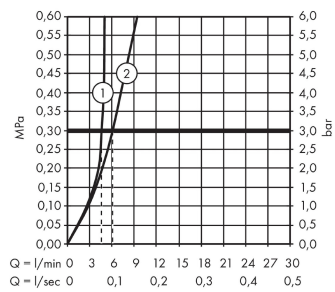

Talis Select S

Håndvaskarmatur 100 uden bundventil

Overflader : krom Art.Nr.: 72043000

Gennemløbsdiagram