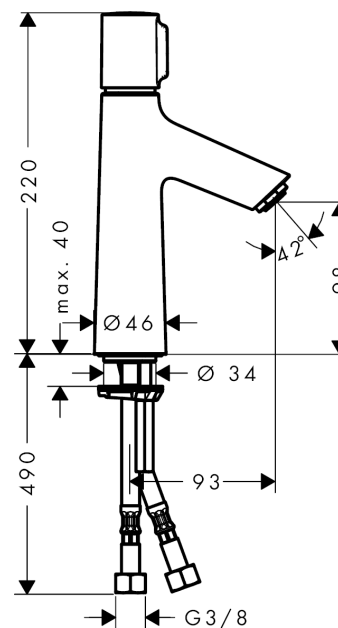

Måltegning