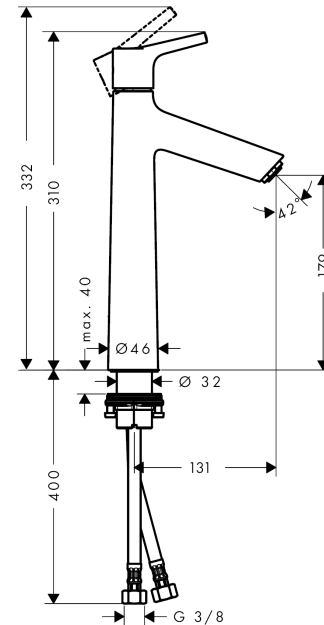

Talis S

1-grebs håndvaskarmatur 190 uden bundventil

Overflader : krom Art.Nr.: 72032000

Beskrivelse

Kendetegn

- ComfortZone 190
- normalstråle
- gennemstrømsmængde: 5 l/min
- keramisk kartusche
- mulighed for temperaturbegrænsning
- uden bundventil
- P-IX 28945/IO
- ACS 17 ACC LY 654, valide jusqu'au 20.06.2022
- WRAS 1609018
- SINTEF 1834

Teknologi

Designpriser

reddot award 2015
winner

Produktbillede

Måltegning

Gennemløbsdiagram

Talis S

1-grebs håndvaskarmatur 190 uden bundventil

Overflader : krom Art.Nr.: 72032000

Sprængskitse

Konstruktionsår: >10/15

Talis S

1-grebs håndvaskarmatur 190 uden bundventil

Overflader : krom Art.Nr.: 72032000

Reservedelsliste

Konstruktionsår: >10/15

Pos.	Beskrivelse	Art.Nr.	PC	PU
1	Greb	92626000	8	1
2	Grebprop	95704000	1	1
3	Kappe	92625000	8	1
4	Møtrik	92627000	6	1
5	O-ring 27x1,5	92527000	1	1
6	Kartusche kpl.	97685000	11	1
7	Tætning	98865000	8	1
8	Adapter til kartusche	92628000	6	1
9	Adapter til kartusche	98866000	8	1
10	O-ring 23x2	98398000	1	1
11	Luftblander M24x1 (5 l/min)	13185000	0	1
12	Fladtætning	98749000	2	1
13	Befæstigelse med omløber kpl. (Ø 32)	13961000	7	1
14	Glidering	97548000	1	1
15	Tilslutningsslange 600 mm M8x0,75 G3/8	96556000	7	1
16	O-ring 7x1,5	98422000	1	1
17	Tætningssæt	95581000	2	1
a	Forlænger til befæstigelse med omløber 35 mm	13898000	12	1