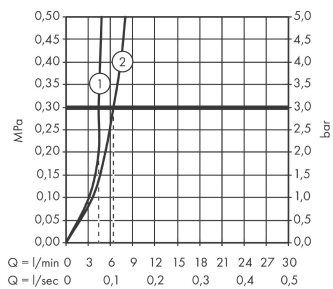

Teknologi

Designpriser

reddot award 2015
winner

Produktbillede

Måltegning

Gennemløbsdiagram

Talis S

1-grebs håndvaskarmatur 190 uden bundventil