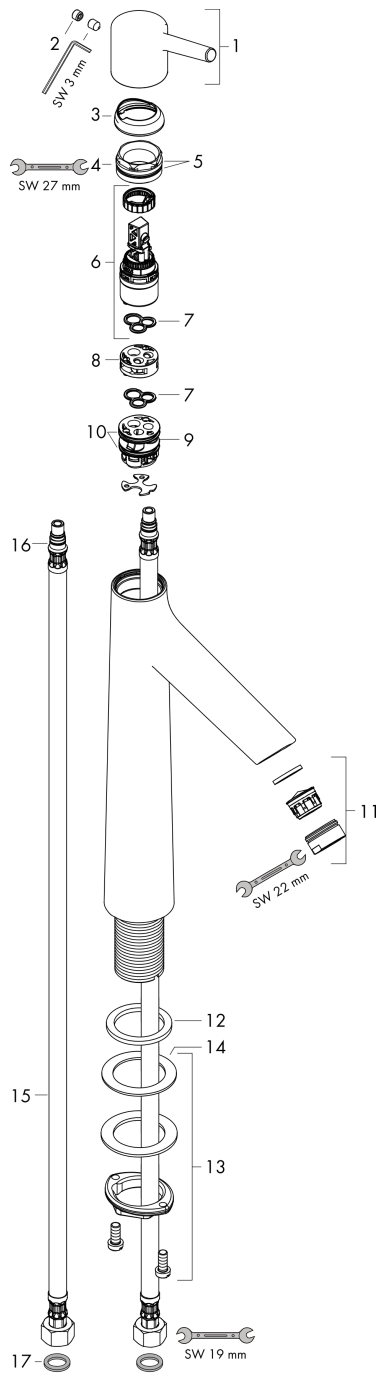

Talis S

1-grebs håndvaskarmatur 190 uden bundventil

Overflader : krom Art.Nr.: 72032000

Beskrivelse

Kendetegn

- ComfortZone 190
- normalstråle
- gennemstrømsmængde: 5 l/min
- keramisk kartusche
- mulighed for temperaturbegrænsning
- uden bundventil
- P-IX 28945/IO
- ACS 17 ACC LY 654, valide jusqu'au 20.06.2022
- WRAS 1609018
- SINTEF 1834

Teknologi

Designpriser

reddot award 2015
winner

Produktbillede

Måltegning

Gennemløbsdiagram

Talis S

1-grebs håndvaskarmatur 190 uden bundventil

Overflader : krom Art.Nr.: 72032000

Sprængskitse

Konstruktionsår: >10/15

Talis S

1-grebs håndvaskarmatur 190 uden bundventil

Overflader : krom Art.Nr.: 72032000

Reservedelsliste

Konstruktionsår: >10/15

Pos.	Beskrivelse	Art.Nr.	PC	PU
1	Greb	92626000	8	1
2	Grebprop	95704000	1	1
3	Kappe	92625000	8	1
4	Møtrik	92627000	6	1
5	O-ring 27x1,5	92527000	1	1
6	Kartusche kpl.	97685000	11	1
7	Tætning	98865000	8	1
8	Adapter til kartusche	92628000	6	1
9	Adapter til kartusche	98866000	8	1
10	O-ring 23x2	98398000	1	1
11	Luftblander M24x1 (5 l/min)	13185000	0	1
12	Fladtætning	98749000	2	1
13	Befæstigelse med omløber kpl. (Ø 32)	13961000	7	1
14	Glidering	97548000	1	1
15	Tilslutningsslange 600 mm M8x0,75 G3/8	96556000	7	1
16	O-ring 7x1,5	98422000	1	1
17	Tætningssæt	95581000	2	1
a	Forlænger til befæstigelse med omløber 35 mm	13898000	12	1