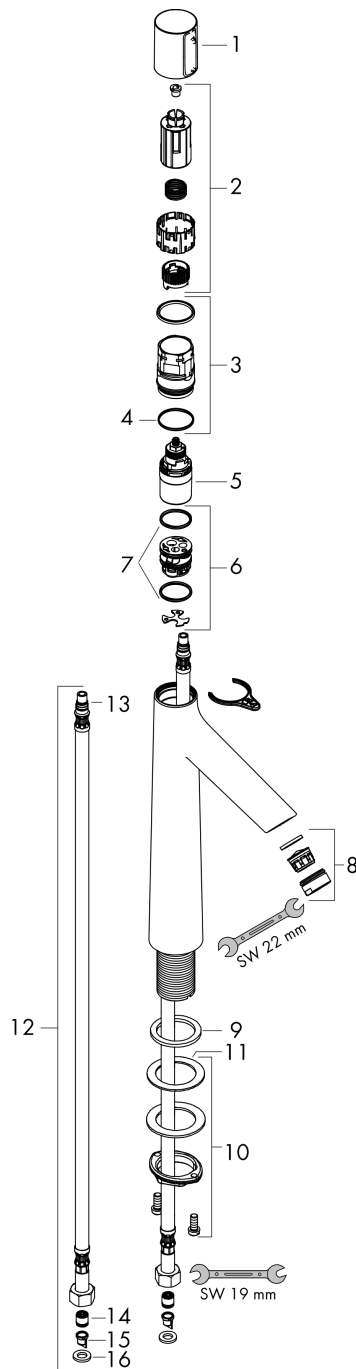

Talis Select S
Håndvaskarmatur 190 uden bundventil
 Overflader : krom Art.Nr.: 72045000

Beskrivelse

Kendetegn

- ComfortZone 190
- normalstråle
- gennemstrømsmængde: 5 l/min
- Select-kartusche med temperaturkontrol
- mulighed for temperaturbegrænsning
- uden bundventil
- tryk på Select-knap for at åbne/lukke vandet
- P-IX 28952/IO
- ACS 16 ACC NY 226, valide jusqu'au 08.07.2021
- WRAS 1612014
- WRAS 1612014

Teknologi

Designpriser

DESIGN PLUS

powered by: **ISH**

reddot award 2015
winner

Produktbillede

Måltegning

Gennemløbsdiagram

Talis Select S
Håndvaskarmatur 190 uden bundventil
Overflader : krom Art.Nr.: 72045000

Sprængskitse

Konstruktionsår: >10/15

Talis Select S
Håndvaskarmatur 190 uden bundventil
 Overflader : krom Art.Nr.: 72045000

Reservedelsliste

Konstruktionsår: >10/15

| Pos. | Beskrivelse | Art.Nr. | PC | PU |
|------|--|----------|----|----|
| 1 | Greb | 92525000 | 12 | 1 |
| 2 | Grebadapter | 92526000 | 7 | 1 |
| 3 | Møtrik | 92528000 | 12 | 1 |
| 4 | O-ring 27x1,5 | 92527000 | 1 | 1 |
| 5 | Kartusche kpl. | 92529000 | 15 | 1 |
| 6 | Adapter til kartusche | 98866000 | 8 | 1 |
| 7 | O-ring 23x2 | 98398000 | 1 | 1 |
| 8 | Luftblander M24x1 (5 l/min) | 13185000 | 0 | 1 |
| 9 | Fladtætning | 98749000 | 2 | 1 |
| 10 | Befæstigelse med omløber kpl. (Ø 32) | 13961000 | 7 | 1 |
| 11 | Glidering | 97548000 | 1 | 1 |
| 12 | Tilslutningsslange 600 mm M8x0,75 G3/8 | 92629000 | 11 | 1 |
| 13 | O-ring 7x1,5 | 98422000 | 1 | 1 |
| 14 | Kontraventil DW 10 | 96456000 | 3 | 1 |
| 15 | Si | 92532000 | 3 | 1 |
| 16 | Tætningssæt | 92533000 | 1 | 1 |
| a | Forlænger til befæstigelse med omløber 35 mm | 13898000 | 12 | 1 |