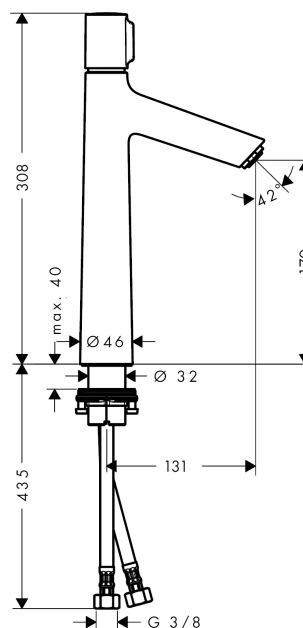

Talis Select S
Håndvaskarmatur 190 uden bundventil
 Overflader : krom Art.Nr.: 72045000

Beskrivelse

Kendetegn

- ComfortZone 190
- normalstråle
- gennemstrømsmængde: 5 l/min
- Select-kartusche med temperaturkontrol
- mulighed for temperaturbegrænsning
- uden bundventil
- tryk på Select-knap for at åbne/lukke vandet
- P-IX 28952/IO
- ACS 16 ACC NY 226, valide jusqu'au 08.07.2021
- WRAS 1612014
- WRAS 1612014

Teknologi

Designpriser

DESIGN PLUS

powered by: **ISH**

reddot award 2015
winner

Produktbillede

Måltegning

Gennemløbsdiagram

Talis Select S
Håndvaskarmatur 190 uden bundventil
Overflader : krom Art.Nr.: 72045000

Sprængskitse

Konstruktionsår: >10/15

Talis Select S
Håndvaskarmatur 190 uden bundventil
 Overflader : krom Art.Nr.: 72045000

Reservedelsliste

Konstruktionsår: >10/15

| Pos. | Beskrivelse | Art.Nr. | PC | PU |
|------|--|----------|----|----|
| 1 | Greb | 92525000 | 12 | 1 |
| 2 | Grebadapter | 92526000 | 7 | 1 |
| 3 | Møtrik | 92528000 | 12 | 1 |
| 4 | O-ring 27x1,5 | 92527000 | 1 | 1 |
| 5 | Kartusche kpl. | 92529000 | 15 | 1 |
| 6 | Adapter til kartusche | 98866000 | 8 | 1 |
| 7 | O-ring 23x2 | 98398000 | 1 | 1 |
| 8 | Luftblander M24x1 (5 l/min) | 13185000 | 0 | 1 |
| 9 | Fladtætning | 98749000 | 2 | 1 |
| 10 | Befæstigelse med omløber kpl. (Ø 32) | 13961000 | 7 | 1 |
| 11 | Glidering | 97548000 | 1 | 1 |
| 12 | Tilslutningsslange 600 mm M8x0,75 G3/8 | 92629000 | 11 | 1 |
| 13 | O-ring 7x1,5 | 98422000 | 1 | 1 |
| 14 | Kontraventil DW 10 | 96456000 | 3 | 1 |
| 15 | Si | 92532000 | 3 | 1 |
| 16 | Tætningssæt | 92533000 | 1 | 1 |
| a | Forlænger til befæstigelse med omløber 35 mm | 13898000 | 12 | 1 |