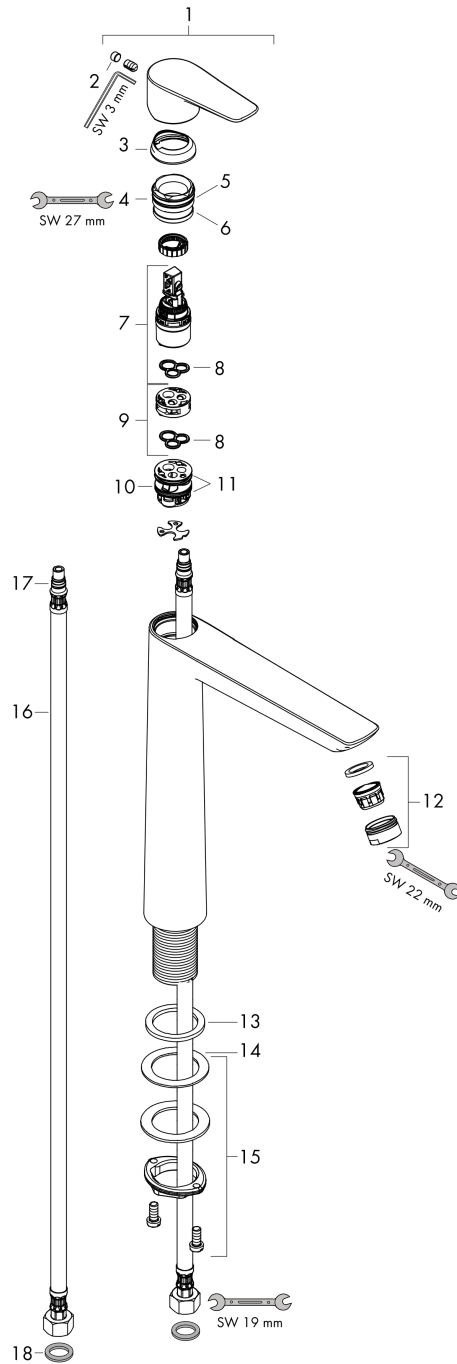

Talis E
1-grebs håndvaskarmatur 240 uden bundventil
 Overflader : krom Art.Nr.: 71717000

Beskrivelse

Kendetegn

- ComfortZone 240
- fremspring 183 mm
- normalstråle
- gennemstrømsmængde: 5 l/min
- keramisk kartusche
- mulighed for temperaturbegrænsning
- uden bundventil
- P-IX 28941/IO
- ACS 17 ACC LY 654, valide jusqu'au 20.06.2022
- WRAS 1610034
- SINTEF 1834

Teknologi

Designpriser

Produktbillede

Måltegning

Gennemløbsdiagram

Talis E
1-grebs håndvaskarmatur 240 uden bundventil
Overflader : krom Art.Nr.: 71717000

Sprængskitse

Konstruktionsår: >10/15

Talis E
1-grebs håndvaskarmatur 240 uden bundventil

Overflader : krom Art.Nr.: 71717000

Reservedelsliste

Konstruktionsår: >10/15

Pos.	Beskrivelse	Art.Nr.	PC	PU
1	Greb	92687000	10	1
2	Grebprop	95704000	1	1
3	Kappe	92625000	8	1
4	Møtrik	92689000	7	1
5	O-ring 25x1,5	98146000	1	1
6	O-ring 27x1,5	92527000	1	1
7	Kartusche kpl.	97685000	11	1
8	Tætning	98865000	8	1
9	Adapter til kartusche	92628000	6	1
10	Adapter til kartusche	98866000	8	1
11	O-ring 23x2	98398000	1	1
12	Luftblander M24x1 (5 l/min)	13185000	0	1
13	Fladtætning	98749000	2	1
14	Befæstigelse med omløber kpl. (Ø 32)	13961000	7	1
15	Glidering	97548000	1	1
16	Tilslutningsslange 600 mm M8x0,75 G3/8	96556000	7	1
17	O-ring 7x1,5	98422000	1	1
18	Tætningssæt	95581000	2	1
a	Forlænger til befæstigelse med omløber 35 mm	13898000	12	1