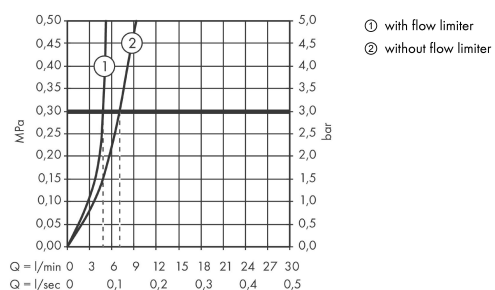

Teknologi

Designpriser

Produktbillede

Måltegning

Gennemløbsdiagram

Talis E
1-grebs håndvaskarmatur 240 uden bundventil
Overflader : krom Art.Nr.: 71717000

Sprængskitse

Konstruktionsår: >10/15