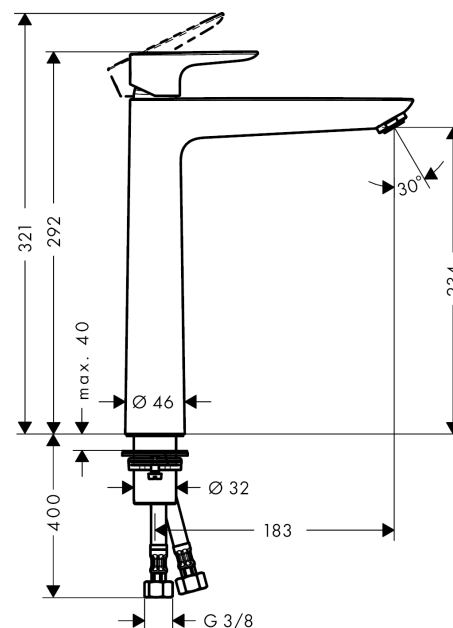

Talis E
1-grebs håndvaskarmatur 240 uden bundventil
 Overflader : krom Art.Nr.: 71717000

Beskrivelse

Kendetegn

- ComfortZone 240
- fremspring 183 mm
- normalstråle
- gennemstrømsmængde: 5 l/min
- keramisk kartusche
- mulighed for temperaturbegrænsning
- uden bundventil
- P-IX 28941/IO
- ACS 17 ACC LY 654, valide jusqu'au 20.06.2022
- WRAS 1610034
- SINTEF 1834

Teknologi

Designpriser

Produktbillede

Måltegning

Gennemløbsdiagram

Talis E
1-grebs håndvaskarmatur 240 uden bundventil
Overflader : krom Art.Nr.: 71717000

Sprængskitse

Konstruktionsår: >10/15

Talis E
1-grebs håndvaskarmatur 240 uden bundventil

Overflader : krom Art.Nr.: 71717000

Reservedelsliste

Konstruktionsår: >10/15

Pos.	Beskrivelse	Art.Nr.	PC	PU
1	Greb	92687000	10	1
2	Grebprop	95704000	1	1
3	Kappe	92625000	8	1
4	Møtrik	92689000	7	1
5	O-ring 25x1,5	98146000	1	1
6	O-ring 27x1,5	92527000	1	1
7	Kartusche kpl.	97685000	11	1
8	Tætning	98865000	8	1
9	Adapter til kartusche	92628000	6	1
10	Adapter til kartusche	98866000	8	1
11	O-ring 23x2	98398000	1	1
12	Luftblander M24x1 (5 l/min)	13185000	0	1
13	Fladtætning	98749000	2	1
14	Befæstigelse med omløber kpl. (Ø 32)	13961000	7	1
15	Glidering	97548000	1	1
16	Tilslutningsslange 600 mm M8x0,75 G3/8	96556000	7	1
17	O-ring 7x1,5	98422000	1	1
18	Tætningssæt	95581000	2	1
a	Forlænger til befæstigelse med omløber 35 mm	13898000	12	1