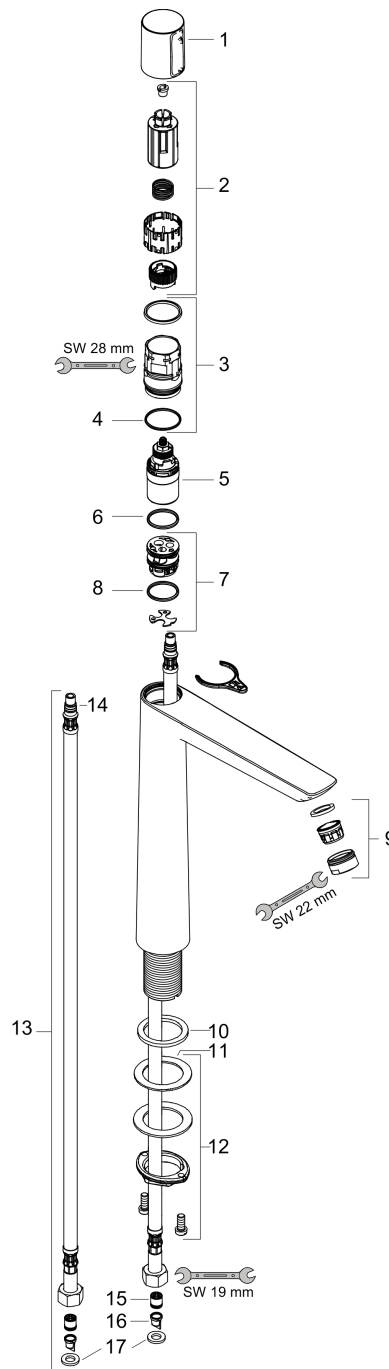

Talis Select E
Håndvaskarmatur 240 uden bundventil
 Overflader : krom Art.Nr.: 71753000

Beskrivelse

Kendetegn

- ComfortZone 240
- fremspring 183 mm
- normalstråle
- gennemstrømsmængde: 5 l/min
- Select-kartusche med temperaturkontrol
- mulighed for temperaturbegrænsning
- uden bundventil
- tryk på Select-knap for at åbne/lukke vandet
- P-IX 28944/IO
- ACS 16 ACC NY 226, valide jusqu'au 08.07.2021

Teknologi

Produktbillede

Måltegning

Gennemløbsdiagram

Talis Select E
Håndvaskarmatur 240 uden bundventil
 Overflader : krom Art.Nr.: 71753000

Sprængskitse

Konstruktionsår: >01/16

Talis Select E
Håndvaskarmatur 240 uden bundventil
 Overflader : krom Art.Nr.: 71753000

Reservedelsliste

Konstruktionsår: >01/16

| Pos. | Beskrivelse | Art.Nr. | PC | PU |
|------|--|----------|----|----|
| 1 | Greb | 92525000 | 12 | 1 |
| 2 | Grebadapter | 92526000 | 7 | 1 |
| 3 | Møtrik | 92528000 | 12 | 1 |
| 4 | O-ring 27x1,5 | 92527000 | 1 | 1 |
| 5 | Kartusche kpl. | 92529000 | 15 | 1 |
| 6 | O-ring 28x2 | 98194000 | 1 | 1 |
| 7 | Adapter til kartusche | 98866000 | 8 | 1 |
| 8 | O-ring 23x2 | 98398000 | 1 | 1 |
| 9 | Luftblander M24x1 (5 l/min) | 13185000 | 0 | 1 |
| 10 | Fladtætning | 98749000 | 2 | 1 |
| 11 | Glidering | 97548000 | 1 | 1 |
| 12 | Befæstigelse med omløber kpl. (Ø 32) | 13961000 | 7 | 1 |
| 13 | Tilslutningsslange 600 mm M8x0,75 G3/8 | 92629000 | 11 | 1 |
| 14 | O-ring 7x1,5 | 98422000 | 1 | 1 |
| 15 | Kontraventil DW 10 | 96456000 | 3 | 1 |
| 16 | Si | 92532000 | 3 | 1 |
| 17 | Tætningssæt | 92533000 | 1 | 1 |
| a | Forlænger til befæstigelse med omløber 35 mm | 13898000 | 12 | 1 |