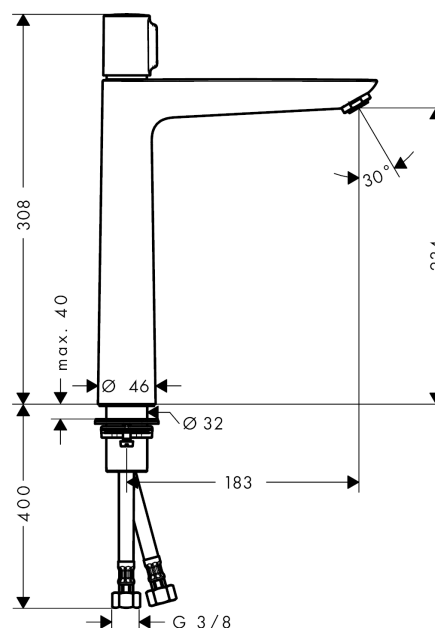

Talis Select E
Håndvaskarmatur 240 uden bundventil
 Overflader : krom Art.Nr.: 71753000

Beskrivelse

Kendetegn

- ComfortZone 240
- fremspring 183 mm
- normalstråle
- gennemstrømsmængde: 5 l/min
- Select-kartusche med temperaturkontrol
- mulighed for temperaturbegrænsning
- uden bundventil
- tryk på Select-knap for at åbne/lukke vandet
- P-IX 28944/IO
- ACS 16 ACC NY 226, valide jusqu'au 08.07.2021

Teknologi

Produktbillede

Måltegning

Gennemløbsdiagram

Talis Select E
Håndvaskarmatur 240 uden bundventil
 Overflader : krom Art.Nr.: 71753000

Sprængskitse

Konstruktionsår: >01/16

Talis Select E
Håndvaskarmatur 240 uden bundventil
 Overflader : krom Art.Nr.: 71753000

Reservedelsliste

Konstruktionsår: >01/16

| Pos. | Beskrivelse | Art.Nr. | PC | PU |
|------|--|----------|----|----|
| 1 | Greb | 92525000 | 12 | 1 |
| 2 | Grebadapter | 92526000 | 7 | 1 |
| 3 | Møtrik | 92528000 | 12 | 1 |
| 4 | O-ring 27x1,5 | 92527000 | 1 | 1 |
| 5 | Kartusche kpl. | 92529000 | 15 | 1 |
| 6 | O-ring 28x2 | 98194000 | 1 | 1 |
| 7 | Adapter til kartusche | 98866000 | 8 | 1 |
| 8 | O-ring 23x2 | 98398000 | 1 | 1 |
| 9 | Luftblander M24x1 (5 l/min) | 13185000 | 0 | 1 |
| 10 | Fladtætning | 98749000 | 2 | 1 |
| 11 | Glidering | 97548000 | 1 | 1 |
| 12 | Befæstigelse med omløber kpl. (Ø 32) | 13961000 | 7 | 1 |
| 13 | Tilslutningsslange 600 mm M8x0,75 G3/8 | 92629000 | 11 | 1 |
| 14 | O-ring 7x1,5 | 98422000 | 1 | 1 |
| 15 | Kontraventil DW 10 | 96456000 | 3 | 1 |
| 16 | Si | 92532000 | 3 | 1 |
| 17 | Tætningssæt | 92533000 | 1 | 1 |
| a | Forlænger til befæstigelse med omløber 35 mm | 13898000 | 12 | 1 |