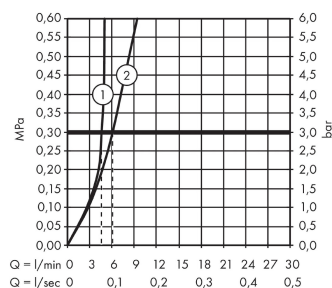

Teknologi

Produktbillede

Måltegning

Gennemløbsdiagram

Talis Select E
Håndvaskarmatur 240 uden bundventil
 Overflader : krom Art.Nr.: 71753000

Sprængskitse

Konstruktionsår: >01/16

Talis Select E
Håndvaskarmatur 240 uden bundventil
 Overflader : krom Art.Nr.: 71753000