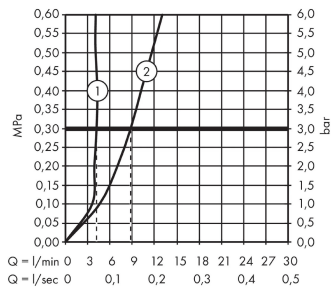

Teknologi

Designpriser

Produktbillede

Måltegning

AXOR Citterio E

1-grebs håndvaskarmatur 190 med siventil

Overflader : krom Art.Nr.: 36103000

Gennemløbsdiagram