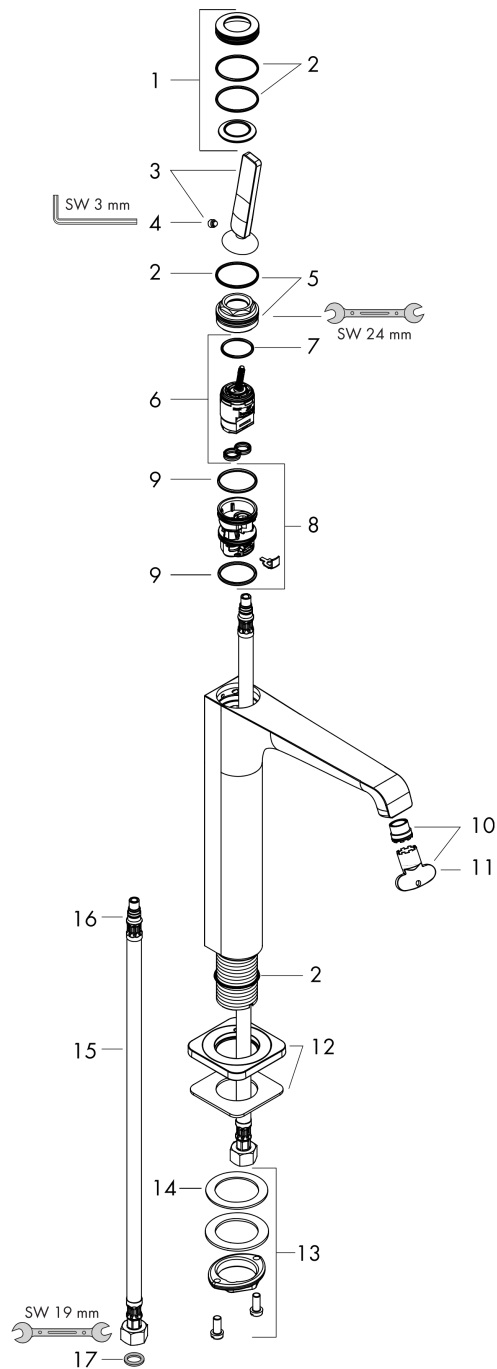

AXOR Citterio E

1-grebs håndvaskarmatur 190 med siventil

Overflader : krom Art.Nr.: 36103000

Beskrivelse

Kendetegn

- ComfortZone 190
- fremspring 143 mm
- laminarstråle
- gennemstrømsmængde: 5 l/min
- joystick keramisk kartusche
- siventil, der ikke kan lukkes
- P-IX 28532/IO
- ETA VA 1.42/20529
- ACS 17 ACC LY 518, valide jusqu'au 02.10.2022
- WRAS 1507015
- Kiwa K6161_Mechanical Mixers EN817
- SVGW 1508-6410
- SINTEF 1423

Teknologi

Designpriser

Produktbillede

Måltegning

AXOR Citterio E

1-grebs håndvaskarmatur 190 med siventil

Overflader : krom Art.Nr.: 36103000

Gennemløbsdiagram

AXOR Citterio E
1-grebs håndvaskarmatur 190 med siventil
 Overflader : krom Art.Nr.: 36103000

Sprængskitse

Konstruktionsår: >11/14

AXOR Citterio E**1-grebs håndvaskarmatur 190 med siventil**

Overflader : krom Art.Nr.: 36103000

**Reservedelsliste**

Konstruktionsår: >11/14

Pos.	Beskrivelse	Art.Nr.	PC	PU
1	Roset	92188000	11	1
2	O-ring 30x1,5	98433000	1	1
3	Greb	92189000	10	1
4	Tapskrue M6x6	97660000	1	1
5	Møtrik	95667000	7	1
6	Kartusche kpl.	96339000	12	1
7	O-ring 21,95x1,78	95169000	1	1
8	Adapter til kartusche	95289000	7	1
9	O-ring 26x2	98147000	1	1
10	Strålerregulator laminar M16,5x1 (5 l/min)	95382000	9	1
11	Montagenøgle	98987000	3	1
12	Roset	92190000	11	1
13	Befæstigelse med omløber kpl. (Ø 32)	13961000	7	1
14	Glidering	97548000	1	1
15	Tilslutningsslange 900 mm M8x0,75 G3/8	96316000	9	1
16	O-ring 7x1,5	98422000	1	1
17	Tætningssæt	95581000	2	1
a	Forlænger til befæstigelse med omløber 35 mm	13898000	12	1
b	Afløbsventil	50001000	0	1
c	Prop	92313000	3	1