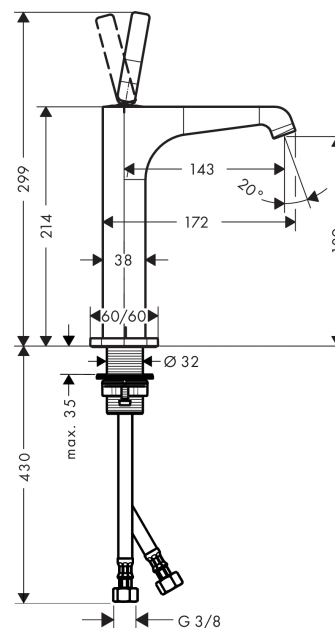

AXOR Citterio E

1-grebs håndvaskarmatur 190 med siventil

Overflader : krom Art.Nr.: 36103000

Beskrivelse

Kendetegn

- ComfortZone 190
- fremspring 143 mm
- laminarstråle
- gennemstrømsmængde: 5 l/min
- joystick keramisk kartusche
- siventil, der ikke kan lukkes
- P-IX 28532/IO
- ETA VA 1.42/20529
- ACS 17 ACC LY 518, valide jusqu'au 02.10.2022
- WRAS 1507015
- Kiwa K6161_Mechanical Mixers EN817
- SVGW 1508-6410
- SINTEF 1423

Teknologi

Designpriser

Produktbillede

Måltegning

AXOR Citterio E

1-grebs håndvaskarmatur 190 med siventil

Overflader : krom Art.Nr.: 36103000

Gennemløbsdiagram

AXOR Citterio E
1-grebs håndvaskarmatur 190 med siventil
 Overflader : krom Art.Nr.: 36103000

Sprængskitse

Konstruktionsår: >11/14

AXOR Citterio E**1-grebs håndvaskarmatur 190 med siventil**

Overflader : krom Art.Nr.: 36103000

**Reservedelsliste**

Konstruktionsår: >11/14

Pos.	Beskrivelse	Art.Nr.	PC	PU
1	Roset	92188000	11	1
2	O-ring 30x1,5	98433000	1	1
3	Greb	92189000	10	1
4	Tapskrue M6x6	97660000	1	1
5	Møtrik	95667000	7	1
6	Kartusche kpl.	96339000	12	1
7	O-ring 21,95x1,78	95169000	1	1
8	Adapter til kartusche	95289000	7	1
9	O-ring 26x2	98147000	1	1
10	Strålerregulator laminar M16,5x1 (5 l/min)	95382000	9	1
11	Montagenøgle	98987000	3	1
12	Roset	92190000	11	1
13	Befæstigelse med omløber kpl. (Ø 32)	13961000	7	1
14	Glidering	97548000	1	1
15	Tilslutningsslange 900 mm M8x0,75 G3/8	96316000	9	1
16	O-ring 7x1,5	98422000	1	1
17	Tætningssæt	95581000	2	1
a	Forlænger til befæstigelse med omløber 35 mm	13898000	12	1
b	Afløbsventil	50001000	0	1
c	Prop	92313000	3	1