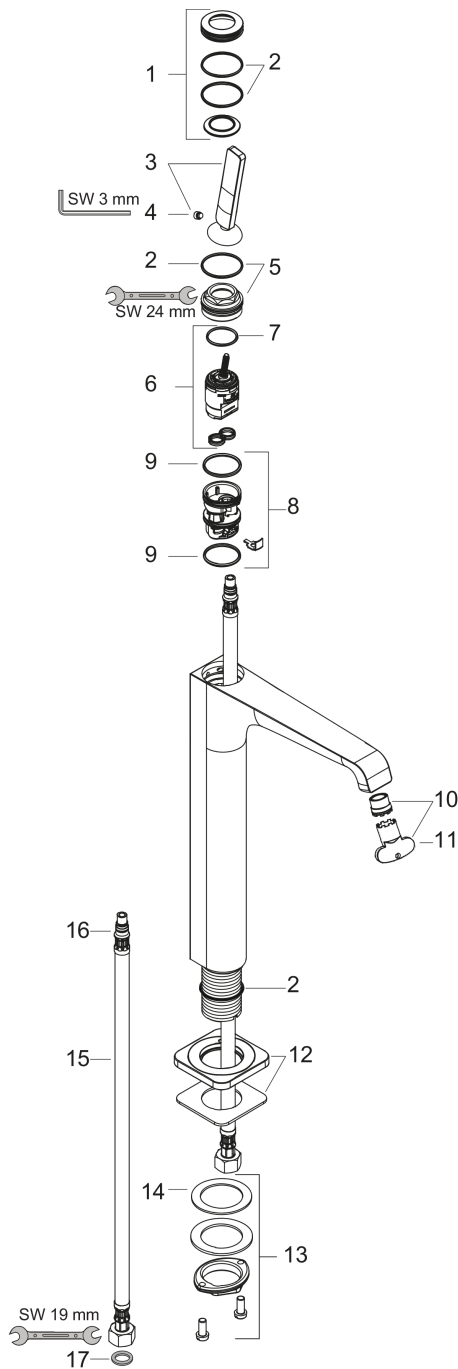

AXOR Citterio E

1-grebs håndvaskarmatur 250 med siventil

Overflader : krom Art.Nr.: 36104000

Beskrivelse

Kendetegn

- ComfortZone 250
- fremspring 163 mm
- laminarstråle
- gennemstrømsmængde: 5 l/min
- joystick keramisk kartusche
- siventil, der ikke kan lukkes
- P-IX 28532/IO
- ETA VA 1.42/20529
- ACS 17 ACC LY 518, valide jusqu'au 02.10.2022
- WRAS 1507015
- Kiwa K6161_Mechanical Mixers EN817
- SVGW 1508-6410
- SINTEF 1423

Teknologi

Designpriser

Produktbillede

Måltegning

AXOR Citterio E

1-grebs håndvaskarmatur 250 med siventil

Overflader : krom Art.Nr.: 36104000

Gennemløbsdiagram

AXOR Citterio E
1-grebs håndvaskarmatur 250 med siventil
Overflader : krom Art.Nr.: 36104000

Sprængskitse

Konstruktionsår: >11/14

AXOR Citterio E
1-grebs håndvaskarmatur 250 med siventil
 Overflader : krom Art.Nr.: 36104000

Reservedelsliste

Konstruktionsår: >11/14

Pos.	Beskrivelse	Art.Nr.	PC	PU
1	Roset	92188000	11	1
2	O-ring 30x1,5	98433000	1	1
3	Greb	92189000	10	1
4	Tapskrue M6x6	97660000	1	1
5	Møtrik	95667000	7	1
6	Kartusche kpl.	96339000	12	1
7	O-ring 21,95x1,78	95169000	1	1
8	Adapter til kartusche	95289000	7	1
9	O-ring 26x2	98147000	1	1
10	Strålerregulator laminar M16,5x1 (5 l/min)	95382000	9	1
11	Montagenøgle	98987000	3	1
12	Roset	92190000	11	1
13	Befæstigelse med omløber kpl. (Ø 32)	13961000	7	1
14	Glidering	97548000	1	1
15	Tilslutningsslange 900 mm M8x0,75 G3/8	96316000	9	1
16	O-ring 7x1,5	98422000	1	1
17	Tætningssæt	95581000	2	1
a	Afløbsventil	50001000	0	1
b	Forlænger til befæstigelse med omløber 35 mm	13898000	12	1
c	Prop	92313000	3	1