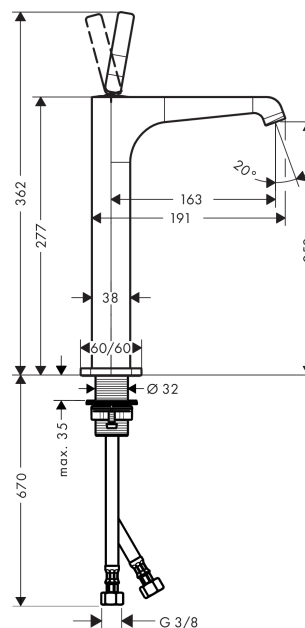

AXOR Citterio E

1-grebs håndvaskarmatur 250 med siventil

Overflader : krom Art.Nr.: 36104000

Beskrivelse

Kendetegn

- ComfortZone 250
- fremspring 163 mm
- laminarstråle
- gennemstrømsmængde: 5 l/min
- joystick keramisk kartusche
- siventil, der ikke kan lukkes
- P-IX 28532/IO
- ETA VA 1.42/20529
- ACS 17 ACC LY 518, valide jusqu'au 02.10.2022
- WRAS 1507015
- Kiwa K6161_Mechanical Mixers EN817
- SVGW 1508-6410
- SINTEF 1423

Teknologi

Designpriser

Produktbillede

Måltegning

AXOR Citterio E

1-grebs håndvaskarmatur 250 med siventil

Overflader : krom Art.Nr.: 36104000

Gennemløbsdiagram

AXOR Citterio E
1-grebs håndvaskarmatur 250 med siventil
Overflader : krom Art.Nr.: 36104000

Sprængskitse

Konstruktionsår: >11/14

AXOR Citterio E
1-grebs håndvaskarmatur 250 med siventil
 Overflader : krom Art.Nr.: 36104000

Reservedelsliste

Konstruktionsår: >11/14

Pos.	Beskrivelse	Art.Nr.	PC	PU
1	Roset	92188000	11	1
2	O-ring 30x1,5	98433000	1	1
3	Greb	92189000	10	1
4	Tapskrue M6x6	97660000	1	1
5	Møtrik	95667000	7	1
6	Kartusche kpl.	96339000	12	1
7	O-ring 21,95x1,78	95169000	1	1
8	Adapter til kartusche	95289000	7	1
9	O-ring 26x2	98147000	1	1
10	Strålerregulator laminar M16,5x1 (5 l/min)	95382000	9	1
11	Montagenøgle	98987000	3	1
12	Roset	92190000	11	1
13	Befæstigelse med omløber kpl. (Ø 32)	13961000	7	1
14	Glidering	97548000	1	1
15	Tilslutningsslange 900 mm M8x0,75 G3/8	96316000	9	1
16	O-ring 7x1,5	98422000	1	1
17	Tætningssæt	95581000	2	1
a	Afløbsventil	50001000	0	1
b	Forlænger til befæstigelse med omløber 35 mm	13898000	12	1
c	Prop	92313000	3	1