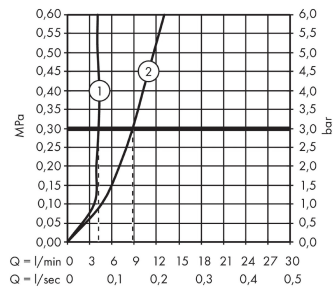

Teknologi

Designpriser

Produktbillede

Måltegning

AXOR Citterio E

1-grebs håndvaskarmatur 250 med siventil

Overflader : krom Art.Nr.: 36104000

Gennemløbsdiagram