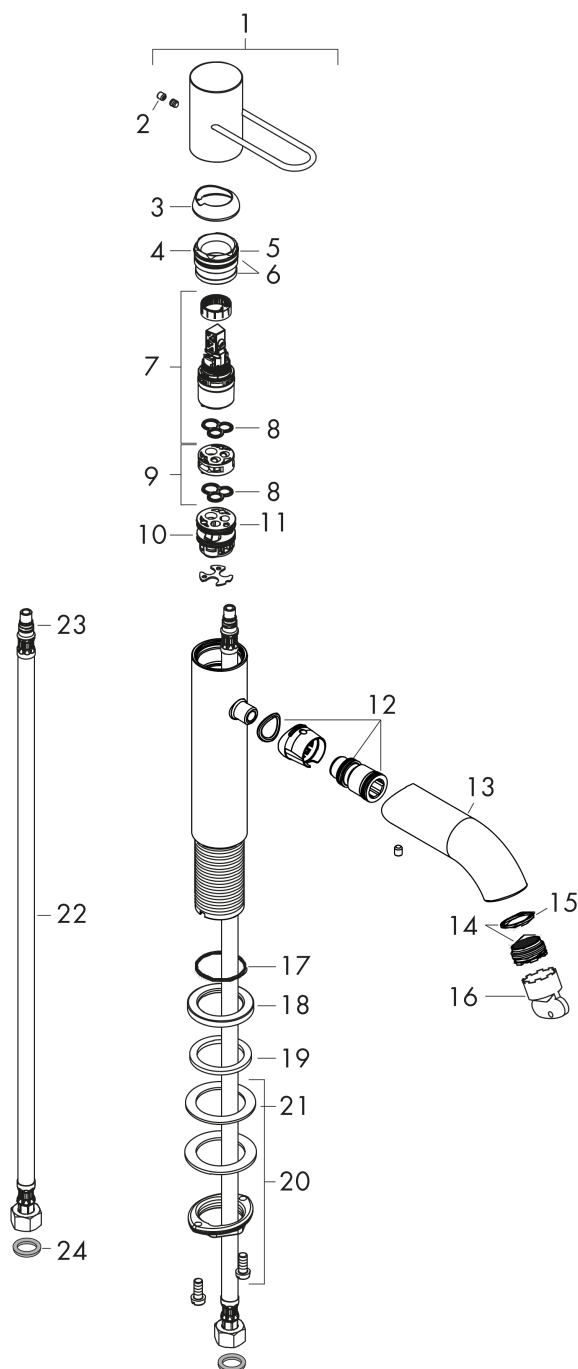

### Måltegning

### Gennemløbsdiagram

**AXOR Uno**  
**1-grebs håndvaskarmatur 70 med bøjlegreb, med siventil**  
 Overflader : krom Art.Nr.: 38021000

## Sprængskitse

Konstruktionsår: >04/17

**AXOR Uno**
**1-grebs håndvaskarmatur 70 med bøjlegreb, med siventil**

Overflader : krom Art.Nr.: 38021000

**Reservedelsliste**

Konstruktionsår: &gt;04/17

Pos.	Beskrivelse	Art.Nr.	PC	PU
1	Greb	92886000	15	1
2	Grebprop	95181000	1	1
3	Kappe	92625000	8	1
4	Møtrik	92689000	7	1
5	O-ring 25x1,5	98146000	1	1
6	O-ring 27x1,5	92527000	1	1
7	Kartusche kpl.	97685000	11	1
8	Tætning	98865000	8	1
9	Adapter til kartusche	92628000	6	1
10	Adapter til kartusche	98866000	8	1
11	O-ring 23x2	98398000	1	1
12	O-ring 16x2	98133000	1	1
13	Tud kpl.	92888000	16	1
14	Luftblander M24x1 (5 l/min)	92895000	8	1
15	O-ring 20x1,5	98197000	1	1
16	Montagenøgle	95290000	3	1
17	O-ring 30x1,5	98433000	1	1
18	Roset Ø 46 mm	95268000	7	1
19	Fladtætning	98749000	2	1
20	Befæstigelse med omløber kpl. (Ø 32)	13961000	7	1
21	Glidering	97548000	1	1
22	Tilslutningsslange 450 mm M8x0,75 G3/8	97206000	8	1
23	O-ring 7x1,5	98422000	1	1
24	Tætningssæt	95581000	2	1
a	Afløbsventil	50001000	98	1
b	Forlænger til befæstigelse med omløber 35 mm	13898000	12	1